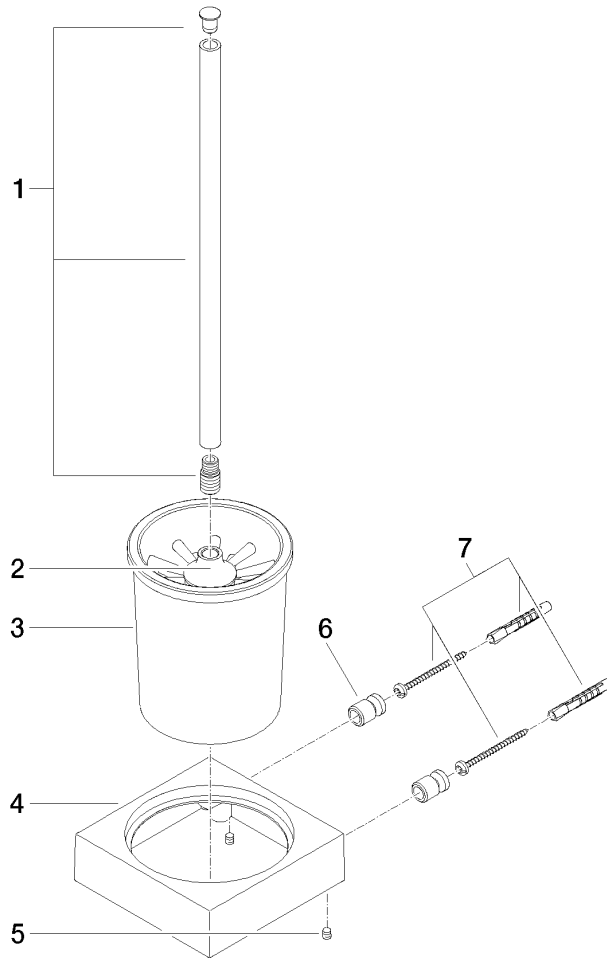

**Toiletten-Bürstengarnitur Wandmodell - Chrom**

MEM

83 900 780

- Glas aus Kristallglas, matt
- Bürstenkopf, mattschwarz
- Breite 118 mm
- Höhe 415 mm
- Ausladung 118 mm

Passt zu: MEM, CL.1, CYO

	Chrom	83 900 780-00
	Platin gebürstet	83 900 780-06
	Platin	83 900 780-08
	Dark Chrome	83 900 780-19
	Messing gebürstet (23kt Gold)	83 900 780-28
	Champagne gebürstet (22kt Gold)	83 900 780-46
	Champagne (22kt Gold)	83 900 780-47
	Dark Platinum gebürstet	83 900 780-99

83 900 780

83 900 780

Ersatzteile für die  
anderen  
Oberflächenvarianten  
finden Sie hier: Platin  
gebürstet

**Ersatzteilstückliste**

Nr.	Artikelnummer	Benennung	Verbaumenge	Lieferzeit
1	90 20 97 507 00-00	Griff	1	10
2	90 18 50 601 00 90	Buerste	1	2
3	90 90 04 008 00 82	Glas	1	2
4	08 23 01 505-00	Halter	1	10
5	90 31 11 004 00 90	Stift	2	2
6	08 17 20 726 90	Halter	2	2
7	05 17 20 726 02 90	Befestigungssatz	1	2