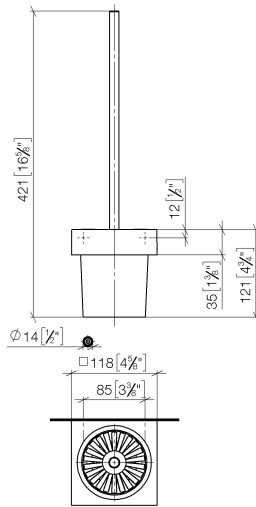

**Toiletten-Bürstengarnitur Wandmodell - Chrom**

MEM

83 900 780

- Glas aus Kristallglas, matt
- Bürstenkopf, mattschwarz
- Breite 118 mm
- Höhe 415 mm
- Ausladung 118 mm

Passt zu: MEM, CL.1, CYO

	Chrom	83 900 780-00
	Platin gebürstet	83 900 780-06
	Platin	83 900 780-08
	Dark Chrome	83 900 780-19
	Messing gebürstet (23kt Gold)	83 900 780-28
	Champagne gebürstet (22kt Gold)	83 900 780-46
	Champagne (22kt Gold)	83 900 780-47
	Dark Platinum gebürstet	83 900 780-99

83 900 780

83 900 780

Ersatzteile für die  
anderen  
Oberflächenvarianten  
finden Sie hier: Platin  
gebürstet

**Ersatzteilstückliste**

Nr.	Artikelnummer	Benennung	Verbaumenge	Lieferzeit
1	90 20 97 507 00-00	Griff	1	10
2	90 18 50 601 00 90	Buerste	1	2
3	90 90 04 008 00 82	Glas	1	2
4	08 23 01 505-00	Halter	1	10
5	90 31 11 004 00 90	Stift	2	2
6	08 17 20 726 90	Halter	2	2
7	05 17 20 726 02 90	Befestigungssatz	1	2