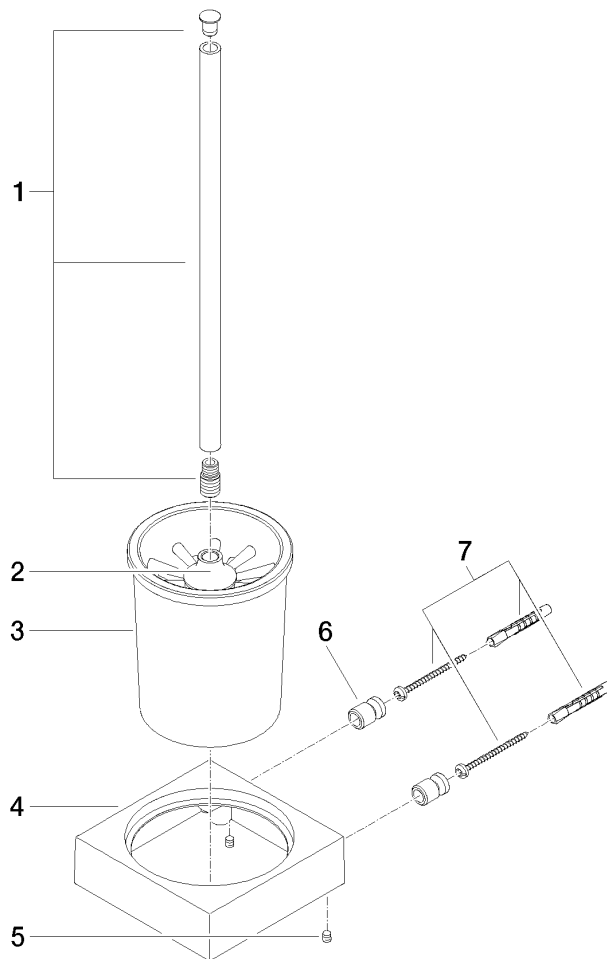

83 900 780

- Glas aus Kristallglas, matt
- Bürstenkopf, mattschwarz
- Breite 118 mm
- Höhe 415 mm
- Ausladung 118 mm

Passt zu: MEM, CL.1, CYO

	Platin gebürstet	83 900 780-06
	Chrom	83 900 780-00
	Platin	83 900 780-08
	Dark Chrome	83 900 780-19
	Messing gebürstet (23kt Gold)	83 900 780-28
	Champagne gebürstet (22kt Gold)	83 900 780-46
	Champagne (22kt Gold)	83 900 780-47
	Dark Platinum gebürstet	83 900 780-99

83 900 780

83 900 780

Ersatzteile für die  
anderen  
Oberflächenvarianten  
finden Sie hier:  
Chrom

**Ersatzteilstückliste**

Nr.	Artikelnummer	Benennung	Verbaumenge	Lieferzeit
1	90 20 97 507 00-06	Griff	1	10
2	90 18 50 601 00 90	Buerste	1	2
3	90 90 04 008 00 82	Glas	1	2
4	08 23 01 505-06	Halter	1	60
5	90 31 11 004 00 90	Stift	2	2
6	08 17 20 726 90	Halter	2	2
7	05 17 20 726 02 90	Befestigungssatz	1	2