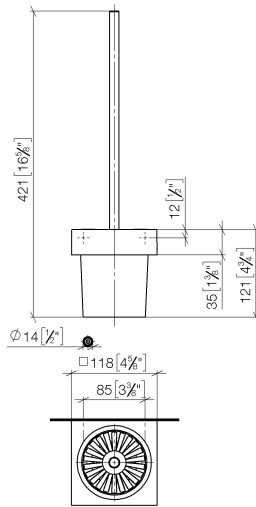

83 900 780

- Glas aus Kristallglas, matt
- Bürstenkopf, mattschwarz
- Breite 118 mm
- Höhe 415 mm
- Ausladung 118 mm

Passt zu: MEM, CL.1, CYO

	Platin gebürstet	83 900 780-06
	Chrom	83 900 780-00
	Platin	83 900 780-08
	Dark Chrome	83 900 780-19
	Messing gebürstet (23kt Gold)	83 900 780-28
	Champagne gebürstet (22kt Gold)	83 900 780-46
	Champagne (22kt Gold)	83 900 780-47
	Dark Platinum gebürstet	83 900 780-99

83 900 780

83 900 780

Ersatzteile für die  
anderen  
Oberflächenvarianten  
finden Sie hier:  
Chrom

**Ersatzteilstückliste**

Nr.	Artikelnummer	Benennung	Verbaumenge	Lieferzeit
1	90 20 97 507 00-06	Griff	1	10
2	90 18 50 601 00 90	Buerste	1	2
3	90 90 04 008 00 82	Glas	1	2
4	08 23 01 505-06	Halter	1	60
5	90 31 11 004 00 90	Stift	2	2
6	08 17 20 726 90	Halter	2	2
7	05 17 20 726 02 90	Befestigungssatz	1	2