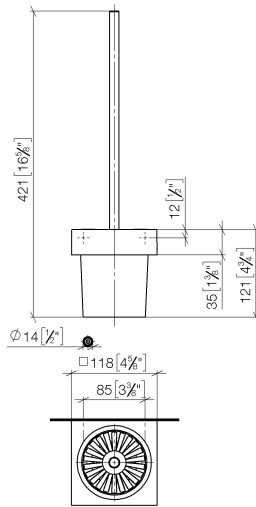

**Toiletten-Bürstengarnitur Wandmodell - Platin**

MEM

83 900 780

- Glas aus Kristallglas, matt
- Bürstenkopf, mattschwarz
- Breite 118 mm
- Höhe 415 mm
- Ausladung 118 mm

Passt zu: MEM, CL.1, CYO

	Platin	83 900 780-08
	Chrom	83 900 780-00
	Platin gebürstet	83 900 780-06
	Dark Chrome	83 900 780-19
	Messing gebürstet (23kt Gold)	83 900 780-28
	Champagne gebürstet (22kt Gold)	83 900 780-46
	Champagne (22kt Gold)	83 900 780-47
	Dark Platinum gebürstet	83 900 780-99

83 900 780

83 900 780

Ersatzteile für die  
anderen  
Oberflächenvarianten  
finden Sie hier:  
Chrom

**Ersatzteilstückliste**

Nr.	Artikelnummer	Benennung	Verbaumenge	Lieferzeit
1	90 20 97 507 00-08	Griff	1	40
2	90 18 50 601 00 90	Buerste	1	2
3	90 90 04 008 00 82	Glas	1	2
4	08 23 01 505-08	Halter	1	60
5	90 31 11 004 00 90	Stift	2	2
6	08 17 20 726 90	Halter	2	2
7	05 17 20 726 02 90	Befestigungssatz	1	2