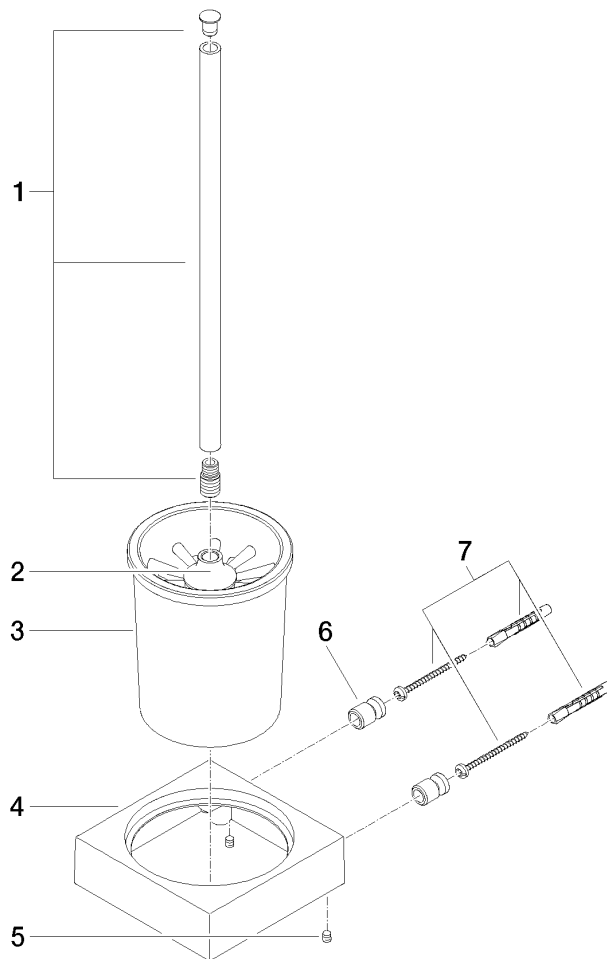

**Toiletten-Bürstengarnitur Wandmodell - Platin**

MEM

83 900 780

- Glas aus Kristallglas, matt
- Bürstenkopf, mattschwarz
- Breite 118 mm
- Höhe 415 mm
- Ausladung 118 mm

Passt zu: MEM, CL.1, CYO

	Platin	83 900 780-08
	Chrom	83 900 780-00
	Platin gebürstet	83 900 780-06
	Dark Chrome	83 900 780-19
	Messing gebürstet (23kt Gold)	83 900 780-28
	Champagne gebürstet (22kt Gold)	83 900 780-46
	Champagne (22kt Gold)	83 900 780-47
	Dark Platinum gebürstet	83 900 780-99

83 900 780

83 900 780

Ersatzteile für die  
anderen  
Oberflächenvarianten  
finden Sie hier:  
Chrom

**Ersatzteilstückliste**

Nr.	Artikelnummer	Benennung	Verbaumenge	Lieferzeit
1	90 20 97 507 00-08	Griff	1	40
2	90 18 50 601 00 90	Buerste	1	2
3	90 90 04 008 00 82	Glas	1	2
4	08 23 01 505-08	Halter	1	60
5	90 31 11 004 00 90	Stift	2	2
6	08 17 20 726 90	Halter	2	2
7	05 17 20 726 02 90	Befestigungssatz	1	2