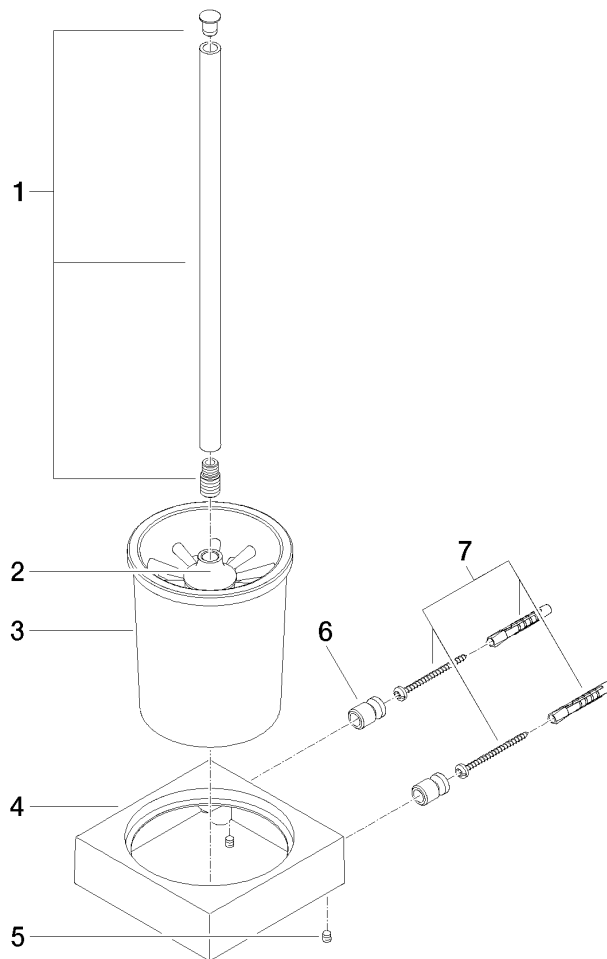

83 900 780

- Glas aus Kristallglas, matt
- Bürstenkopf, mattschwarz
- Breite 118 mm
- Höhe 415 mm
- Ausladung 118 mm

Passt zu: MEM, CL.1, CYO

	Messing gebürstet (23kt Gold)	83 900 780-28
	Chrom	83 900 780-00
	Platin gebürstet	83 900 780-06
	Platin	83 900 780-08
	Dark Chrome	83 900 780-19
	Champagne gebürstet (22kt Gold)	83 900 780-46
	Champagne (22kt Gold)	83 900 780-47
	Dark Platinum gebürstet	83 900 780-99

83 900 780

83 900 780

Ersatzteile für die
anderen
Oberflächenvarianten
finden Sie hier:
Chrom

Ersatzteilstückliste

Nr.	Artikelnummer	Benennung	Verbaumenge	Lieferzeit
1	90 20 97 507 00-28	Griff	1	20
2	90 18 50 601 00 90	Buerste	1	2
3	90 90 04 008 00 82	Glas	1	2
4	08 23 01 505-28	Halter	1	20
5	90 31 11 004 00 90	Stift	2	2
6	08 17 20 726 90	Halter	2	2
7	05 17 20 726 02 90	Befestigungssatz	1	2