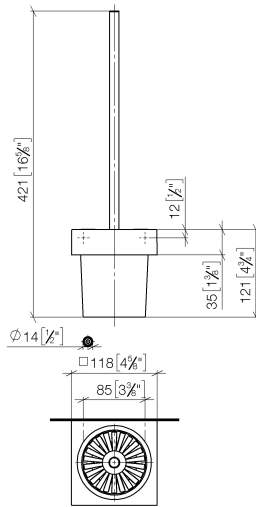

83 900 780

- Glas aus Kristallglas, matt
- Bürstenkopf, mattschwarz
- Breite 118 mm
- Höhe 415 mm
- Ausladung 118 mm

Passt zu: MEM, CL.1, CYO

	Messing gebürstet (23kt Gold)	83 900 780-28
	Chrom	83 900 780-00
	Platin gebürstet	83 900 780-06
	Platin	83 900 780-08
	Dark Chrome	83 900 780-19
	Champagne gebürstet (22kt Gold)	83 900 780-46
	Champagne (22kt Gold)	83 900 780-47
	Dark Platinum gebürstet	83 900 780-99

83 900 780

83 900 780

Ersatzteile für die
anderen
Oberflächenvarianten
finden Sie hier:
Chrom

Ersatzteilstückliste

Nr.	Artikelnummer	Benennung	Verbaumenge	Lieferzeit
1	90 20 97 507 00-28	Griff	1	20
2	90 18 50 601 00 90	Buerste	1	2
3	90 90 04 008 00 82	Glas	1	2
4	08 23 01 505-28	Halter	1	20
5	90 31 11 004 00 90	Stift	2	2
6	08 17 20 726 90	Halter	2	2
7	05 17 20 726 02 90	Befestigungssatz	1	2