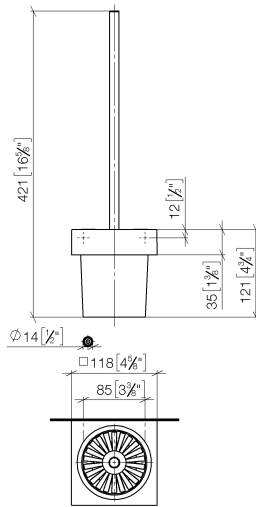

83 900 780

- Glas aus Kristallglas, matt
- Bürstenkopf, mattschwarz
- Breite 118 mm
- Höhe 415 mm
- Ausladung 118 mm

Passt zu: MEM, CL.1, CYO

	Champagne gebürstet (22kt Gold)	83 900 780-46
	Chrom	83 900 780-00
	Platin gebürstet	83 900 780-06
	Platin	83 900 780-08
	Dark Chrome	83 900 780-19
	Messing gebürstet (23kt Gold)	83 900 780-28
	Champagne (22kt Gold)	83 900 780-47
	Dark Platinum gebürstet	83 900 780-99

83 900 780

83 900 780

Ersatzteile für die
anderen
Oberflächenvarianten
finden Sie hier:
Chrom

Ersatzteilstückliste

Nr.	Artikelnummer	Benennung	Verbaumenge	Lieferzeit
1	90 20 97 507 00-46	Griff	1	30
2	90 18 50 601 00 90	Buerste	1	2
3	90 90 04 008 00 82	Glas	1	2
4	08 23 01 505-46	Halter	1	30
5	90 31 11 004 00 90	Stift	2	2
6	08 17 20 726 90	Halter	2	2
7	05 17 20 726 02 90	Befestigungssatz	1	2