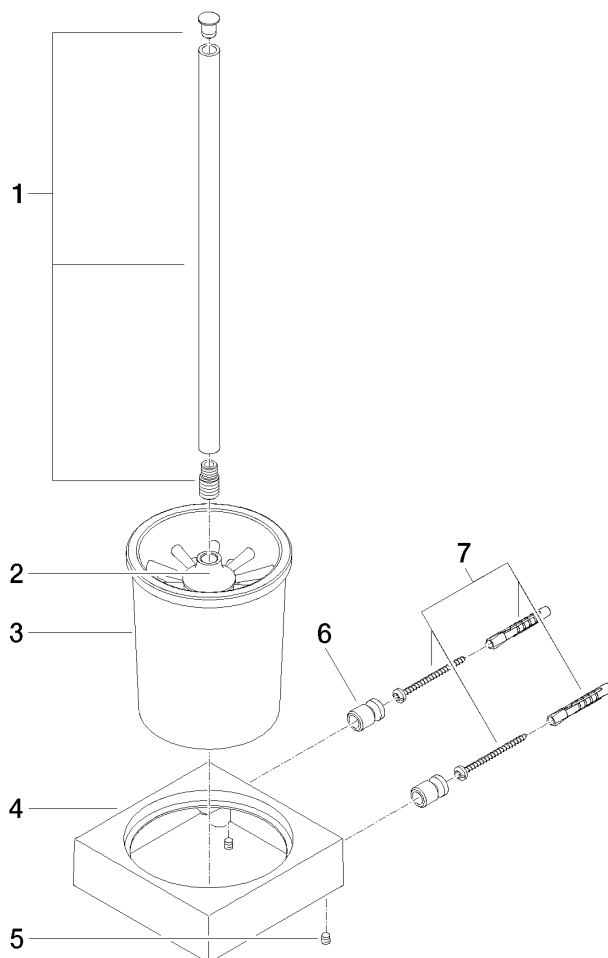

83 900 780

- Glas aus Kristallglas, matt
- Bürstenkopf, mattschwarz
- Breite 118 mm
- Höhe 415 mm
- Ausladung 118 mm

Passt zu: MEM, CL.1, CYO

	Champagne gebürstet (22kt Gold)	83 900 780-46
	Chrom	83 900 780-00
	Platin gebürstet	83 900 780-06
	Platin	83 900 780-08
	Dark Chrome	83 900 780-19
	Messing gebürstet (23kt Gold)	83 900 780-28
	Champagne (22kt Gold)	83 900 780-47
	Dark Platinum gebürstet	83 900 780-99

83 900 780

83 900 780

Ersatzteile für die
anderen
Oberflächenvarianten
finden Sie hier:
Chrom

Ersatzteilstückliste

Nr.	Artikelnummer	Benennung	Verbaumenge	Lieferzeit
1	90 20 97 507 00-46	Griff	1	30
2	90 18 50 601 00 90	Buerste	1	2
3	90 90 04 008 00 82	Glas	1	2
4	08 23 01 505-46	Halter	1	30
5	90 31 11 004 00 90	Stift	2	2
6	08 17 20 726 90	Halter	2	2
7	05 17 20 726 02 90	Befestigungssatz	1	2