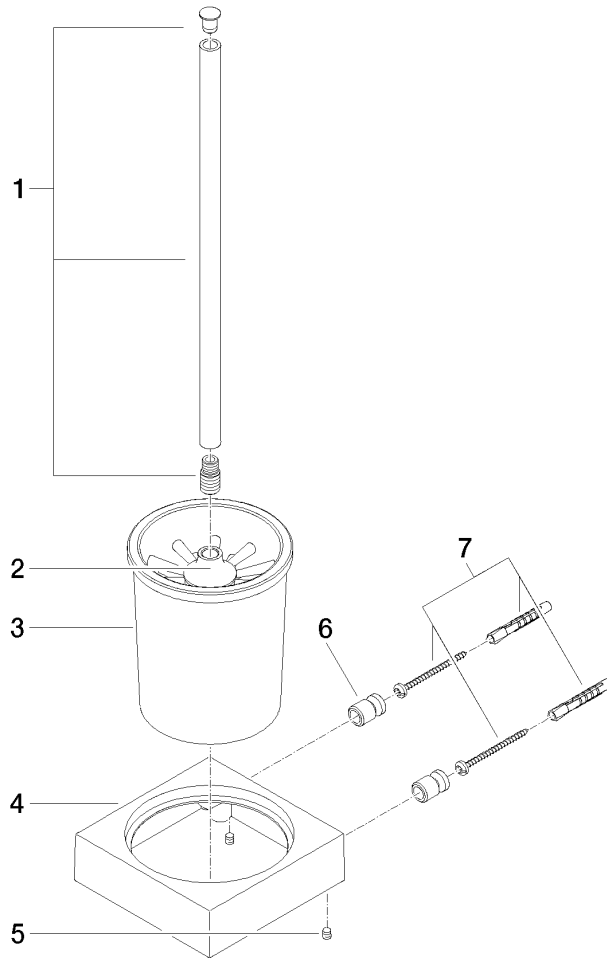

83 900 780

- Glas aus Kristallglas, matt
- Bürstenkopf, mattschwarz
- Breite 118 mm
- Höhe 415 mm
- Ausladung 118 mm

Passt zu: MEM, CL.1, CYO

	Dark Platinum gebürstet	83 900 780-99
	Chrom	83 900 780-00
	Platin gebürstet	83 900 780-06
	Platin	83 900 780-08
	Dark Chrome	83 900 780-19
	Messing gebürstet (23kt Gold)	83 900 780-28
	Champagne gebürstet (22kt Gold)	83 900 780-46
	Champagne (22kt Gold)	83 900 780-47

83 900 780

83 900 780

Ersatzteile für die
anderen
Oberflächenvarianten
finden Sie hier:
Chrom

Ersatzteilstückliste

Nr.	Artikelnummer	Benennung	Verbaumenge	Lieferzeit
1	90 20 97 507 00-99	Griff	1	30
2	90 18 50 601 00 90	Buerste	1	2
3	90 90 04 008 00 82	Glas	1	2
4	08 23 01 505-99	Halter	1	60
5	90 31 11 004 00 90	Stift	2	2
6	08 17 20 726 90	Halter	2	2
7	05 17 20 726 02 90	Befestigungssatz	1	2