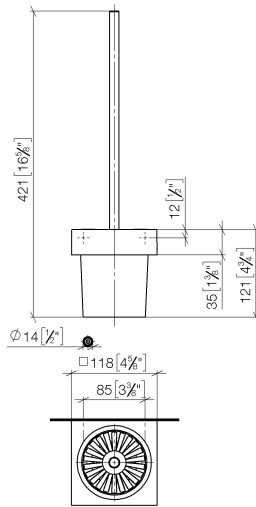

83 900 780

- Glas aus Kristallglas, matt
- Bürstenkopf, mattschwarz
- Breite 118 mm
- Höhe 415 mm
- Ausladung 118 mm

Passt zu: MEM, CL.1, CYO

	Dark Platinum gebürstet	83 900 780-99
	Chrom	83 900 780-00
	Platin gebürstet	83 900 780-06
	Platin	83 900 780-08
	Dark Chrome	83 900 780-19
	Messing gebürstet (23kt Gold)	83 900 780-28
	Champagne gebürstet (22kt Gold)	83 900 780-46
	Champagne (22kt Gold)	83 900 780-47

83 900 780

83 900 780

Ersatzteile für die
anderen
Oberflächenvarianten
finden Sie hier:
Chrom

Ersatzteilstückliste

Nr.	Artikelnummer	Benennung	Verbaumenge	Lieferzeit
1	90 20 97 507 00-99	Griff	1	30
2	90 18 50 601 00 90	Buerste	1	2
3	90 90 04 008 00 82	Glas	1	2
4	08 23 01 505-99	Halter	1	60
5	90 31 11 004 00 90	Stift	2	2
6	08 17 20 726 90	Halter	2	2
7	05 17 20 726 02 90	Befestigungssatz	1	2