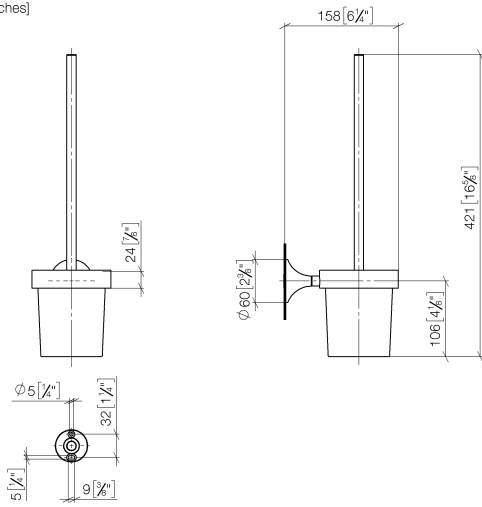

83 900 809

- Glas aus Kristallglas, matt
- Bürstenkopf, mattschwarz
- Breite 110 mm
- Höhe 421 mm
- Ausladung 158 mm

	Chrom	83 900 809-00
	Platin gebürstet	83 900 809-06
	Platin	83 900 809-08
	Dark Chrome	83 900 809-19
	Messing gebürstet (23kt Gold)	83 900 809-28
	Bronze gebürstet	83 900 809-42
	Champagne gebürstet (22kt Gold)	83 900 809-46
	Champagne (22kt Gold)	83 900 809-47
	Dark Platinum gebürstet	83 900 809-99

83 900 809

mm [inches]

83 900 809

Ersatzteile für die  
anderen  
Oberflächenvarianten  
finden Sie hier: Platin  
gebürstet

### Ersatzteilstückliste

Nr.	Artikelnummer	Benennung	Verbaumenge	Lieferzeit
1	90 20 97 507 00-00	Griff	1	10
2	90 18 50 601 00 90	Buerste	1	2
3	90 90 04 008 00 82	Glas	1	2
4	05 30 31 025 00 90	Befestigungssatz	1	2