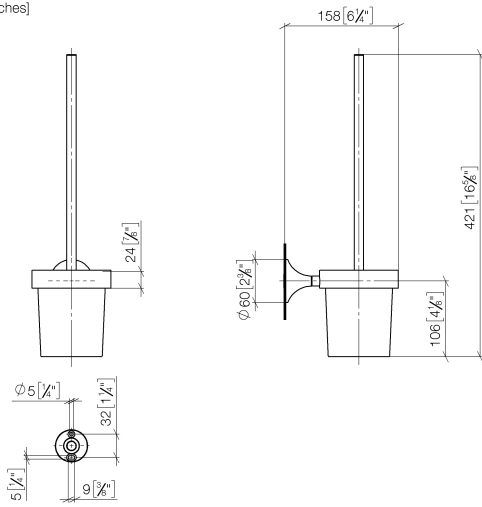

83 900 809

- Glas aus Kristallglas, matt
- Bürstenkopf, mattschwarz
- Breite 110 mm
- Höhe 421 mm
- Ausladung 158 mm

| | | |
|-----------------------------------------------------------------------------------|---------------------------------------|---------------|
|  | Platin gebürstet | 83 900 809-06 |
|  | Chrom | 83 900 809-00 |
|  | Platin | 83 900 809-08 |
|  | Dark Chrome | 83 900 809-19 |
|  | Messing gebürstet (23kt Gold) | 83 900 809-28 |
|  | Bronze gebürstet | 83 900 809-42 |
|  | Champagne gebürstet (22kt Gold) | 83 900 809-46 |
|  | Champagne (22kt Gold) | 83 900 809-47 |
|  | Dark Platinum gebürstet | 83 900 809-99 |

83 900 809

mm [inches]

83 900 809

Ersatzteile für die
anderen
Oberflächenvarianten
finden Sie hier:
Chrom

Ersatzteilstückliste

| Nr. | Artikelnummer | Benennung | Verbaumenge | Lieferzeit |
|-----|--------------------|------------------|-------------|------------|
| 1 | 90 20 97 507 00-06 | Griff | 1 | 10 |
| 2 | 90 18 50 601 00 90 | Buerste | 1 | 2 |
| 3 | 90 90 04 008 00 82 | Glas | 1 | 2 |
| 4 | 05 30 31 025 00 90 | Befestigungssatz | 1 | 2 |