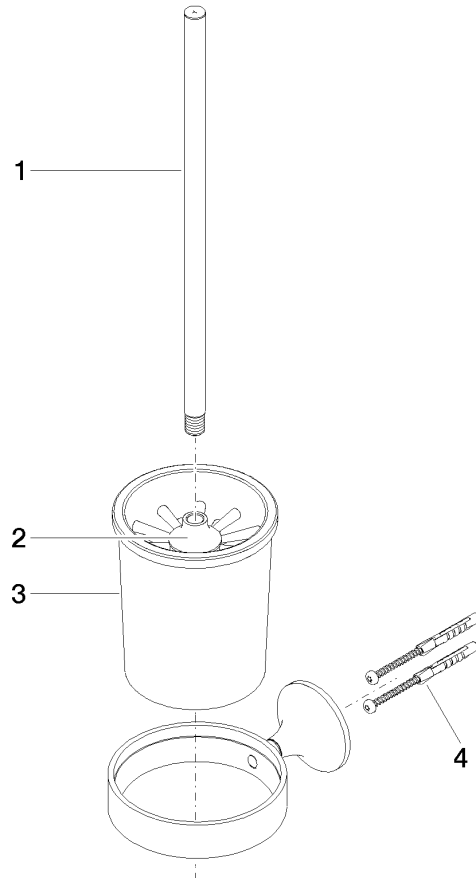

83 900 809

- Glas aus Kristallglas, matt
- Bürstenkopf, mattschwarz
- Breite 110 mm
- Höhe 421 mm
- Ausladung 158 mm

| | | |
|-----------------------------------------------------------------------------------|---------------------------------------|---------------|
|  | Platin gebürstet | 83 900 809-06 |
|  | Chrom | 83 900 809-00 |
|  | Platin | 83 900 809-08 |
|  | Dark Chrome | 83 900 809-19 |
|  | Messing gebürstet (23kt Gold) | 83 900 809-28 |
|  | Bronze gebürstet | 83 900 809-42 |
|  | Champagne gebürstet (22kt Gold) | 83 900 809-46 |
|  | Champagne (22kt Gold) | 83 900 809-47 |
|  | Dark Platinum gebürstet | 83 900 809-99 |

83 900 809

mm [inches]

83 900 809

Ersatzteile für die
anderen
Oberflächenvarianten
finden Sie hier:
Chrom

Ersatzteilstückliste

| Nr. | Artikelnummer | Benennung | Verbaumenge | Lieferzeit |
|-----|--------------------|------------------|-------------|------------|
| 1 | 90 20 97 507 00-06 | Griff | 1 | 10 |
| 2 | 90 18 50 601 00 90 | Buerste | 1 | 2 |
| 3 | 90 90 04 008 00 82 | Glas | 1 | 2 |
| 4 | 05 30 31 025 00 90 | Befestigungssatz | 1 | 2 |