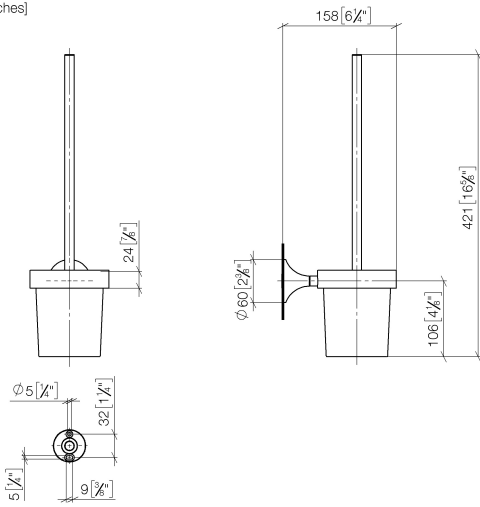

83 900 809

- Glas aus Kristallglas, matt
- Bürstenkopf, mattschwarz
- Breite 110 mm
- Höhe 421 mm
- Ausladung 158 mm

| | | |
|-----------------------------------------------------------------------------------|---------------------------------------|---------------|
|  | Dark Chrome | 83 900 809-19 |
|  | Chrom | 83 900 809-00 |
|  | Platin gebürstet | 83 900 809-06 |
|  | Platin | 83 900 809-08 |
|  | Messing gebürstet (23kt Gold) | 83 900 809-28 |
|  | Bronze gebürstet | 83 900 809-42 |
|  | Champagne gebürstet (22kt Gold) | 83 900 809-46 |
|  | Champagne (22kt Gold) | 83 900 809-47 |
|  | Dark Platinum gebürstet | 83 900 809-99 |

83 900 809

mm [inches]

83 900 809

Ersatzteile für die
anderen
Oberflächenvarianten
finden Sie hier:
Chrom