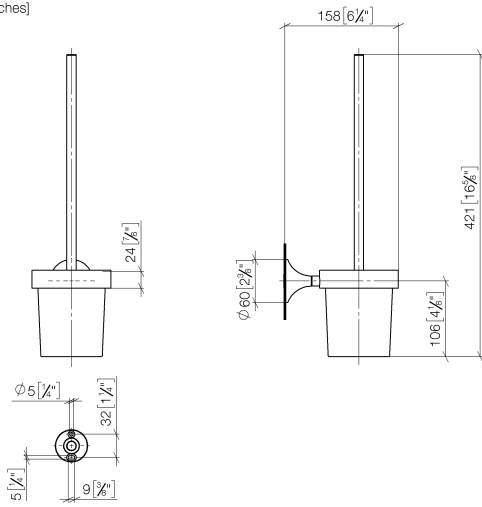

83 900 809

- Glas aus Kristallglas, matt
- Bürstenkopf, mattschwarz
- Breite 110 mm
- Höhe 421 mm
- Ausladung 158 mm

	Bronze gebürstet	83 900 809-42
	Chrom	83 900 809-00
	Platin gebürstet	83 900 809-06
	Platin	83 900 809-08
	Dark Chrome	83 900 809-19
	Messing gebürstet (23kt Gold)	83 900 809-28
	Champagne gebürstet (22kt Gold)	83 900 809-46
	Champagne (22kt Gold)	83 900 809-47
	Dark Platin gebürstet	83 900 809-99

83 900 809

mm [inches]

83 900 809

Ersatzteile für die
anderen
Oberflächenvarianten
finden Sie hier:
Chrom