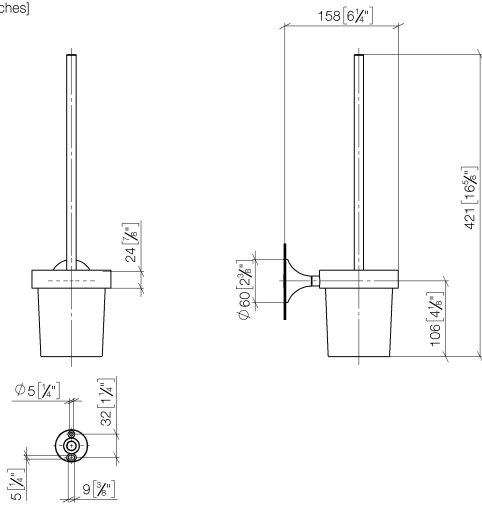

**VAIA Toiletten-Bürstengarnitur Wandmodell - Champagne gebürstet (22kt Gold)**

VAIA

83 900 809

- Glas aus Kristallglas, matt
- Bürstenkopf, mattschwarz
- Breite 110 mm
- Höhe 421 mm
- Ausladung 158 mm

	Champagne gebürstet (22kt Gold)	83 900 809-46
	Chrom	83 900 809-00
	Platin gebürstet	83 900 809-06
	Platin	83 900 809-08
	Dark Chrome	83 900 809-19
	Messing gebürstet (23kt Gold)	83 900 809-28
	Bronze gebürstet	83 900 809-42
	Champagne (22kt Gold)	83 900 809-47
	Dark Platinum gebürstet	83 900 809-99

**VAIA Toiletten-Bürstengarnitur Wandmodell - Champagne gebürstet (22kt Gold)**

VAIA

83 900 809  
mm [inches]

83 900 809  
Ersatzteile für die  
anderen  
Oberflächenvarianten  
finden Sie hier:  
Chrom