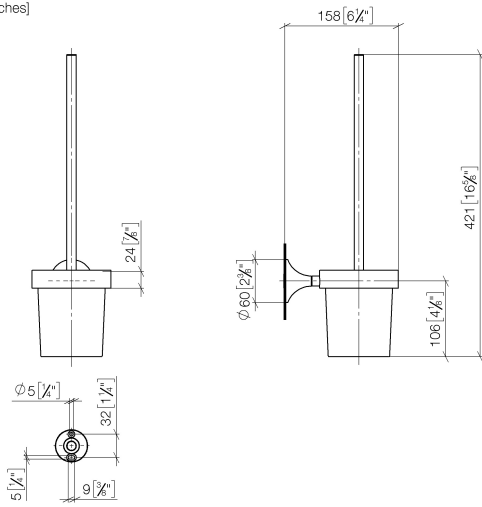

83 900 809

- Glas aus Kristallglas, matt
- Bürstenkopf, mattschwarz
- Breite 110 mm
- Höhe 421 mm
- Ausladung 158 mm

	Dark Platinum gebürstet	83 900 809-99
	Chrom	83 900 809-00
	Platin gebürstet	83 900 809-06
	Platin	83 900 809-08
	Dark Chrome	83 900 809-19
	Messing gebürstet (23kt Gold)	83 900 809-28
	Bronze gebürstet	83 900 809-42
	Champagne gebürstet (22kt Gold)	83 900 809-46
	Champagne (22kt Gold)	83 900 809-47

83 900 809

mm [inches]

83 900 809

Ersatzteile für die
anderen
Oberflächenvarianten
finden Sie hier:
Chrom

Ersatzteilstückliste

Nr.	Artikelnummer	Benennung	Verbaumenge	Lieferzeit
1	90 20 97 507 00-99	Griff	1	30
2	90 18 50 601 00 90	Buerste	1	2
3	90 90 04 008 00 82	Glas	1	2
4	05 30 31 025 00 90	Befestigungssatz	1	2