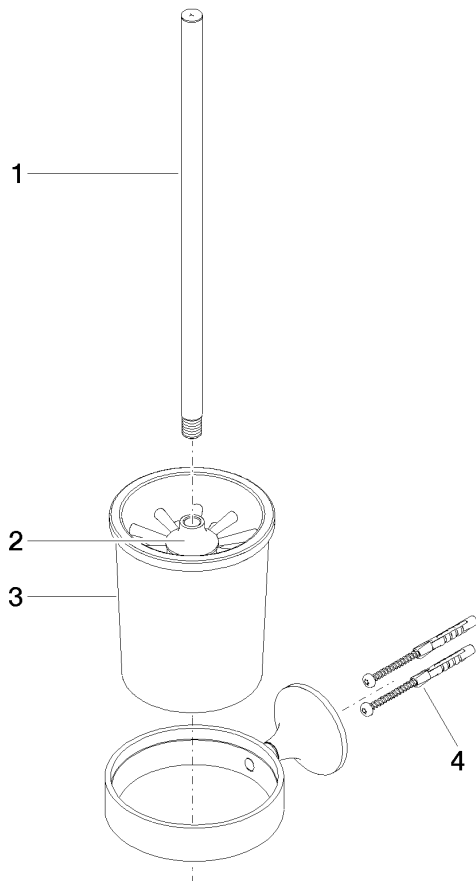

83 900 809

- Glas aus Kristallglas, matt
- Bürstenkopf, mattschwarz
- Breite 110 mm
- Höhe 421 mm
- Ausladung 158 mm

	Dark Platinum gebürstet	83 900 809-99
	Chrom	83 900 809-00
	Platin gebürstet	83 900 809-06
	Platin	83 900 809-08
	Dark Chrome	83 900 809-19
	Messing gebürstet (23kt Gold)	83 900 809-28
	Bronze gebürstet	83 900 809-42
	Champagne gebürstet (22kt Gold)	83 900 809-46
	Champagne (22kt Gold)	83 900 809-47

83 900 809

mm [inches]

83 900 809

Ersatzteile für die
anderen
Oberflächenvarianten
finden Sie hier:
Chrom

Ersatzteilstückliste

Nr.	Artikelnummer	Benennung	Verbaumenge	Lieferzeit
1	90 20 97 507 00-99	Griff	1	30
2	90 18 50 601 00 90	Buerste	1	2
3	90 90 04 008 00 82	Glas	1	2
4	05 30 31 025 00 90	Befestigungssatz	1	2