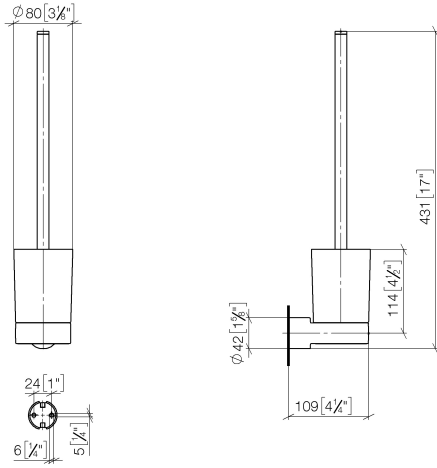

Toiletten-Bürstengarnitur Wandmodell - Chrom

83 900 832

- Glas aus Kristallglas, matt
- Bürstenkopf, mattschwarz
- Breite 80 mm
- Höhe 430 mm
- Ausladung 111 mm

 Chrom

83 900 832-00

 Soft Black

83 900 832-69

Toiletten-Bürstengarnitur Wandmodell - Chrom

83 900 832

mm [inches]

Toiletten-Bürstengarnitur Wandmodell - Chrom

83 900 832

Ersatzteile für die
anderen
Oberflächenvarianten
finden Sie hier: Soft
Black

Ersatzteilstückliste

Nr.	Artikelnummer	Benennung	Verbaumenge	Lieferzeit
1	05 30 31 025 00 90	Befestigungssatz	1	2