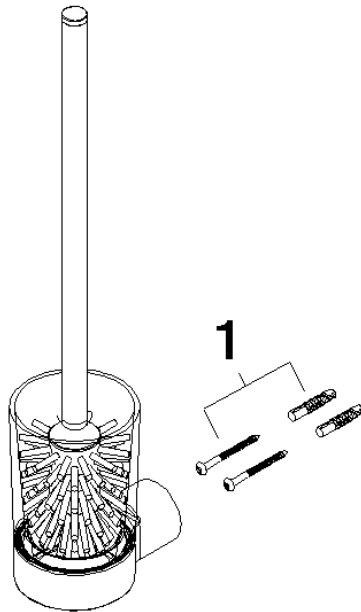

Toiletten-Bürstengarnitur Wandmodell - Chrom

83 900 832

- Glas aus Kristallglas, matt
- Bürstenkopf, mattschwarz
- Breite 80 mm
- Höhe 430 mm
- Ausladung 111 mm

 Chrom

83 900 832-00

 Soft Black

83 900 832-69

Toiletten-Bürstengarnitur Wandmodell - Chrom

83 900 832

mm [inches]

Toiletten-Bürstengarnitur Wandmodell - Chrom

83 900 832

Ersatzteile für die
anderen
Oberflächenvarianten
finden Sie hier: Soft
Black

Ersatzteilstückliste

Nr.	Artikelnummer	Benennung	Verbaumenge	Lieferzeit
1	05 30 31 025 00 90	Befestigungssatz	1	2