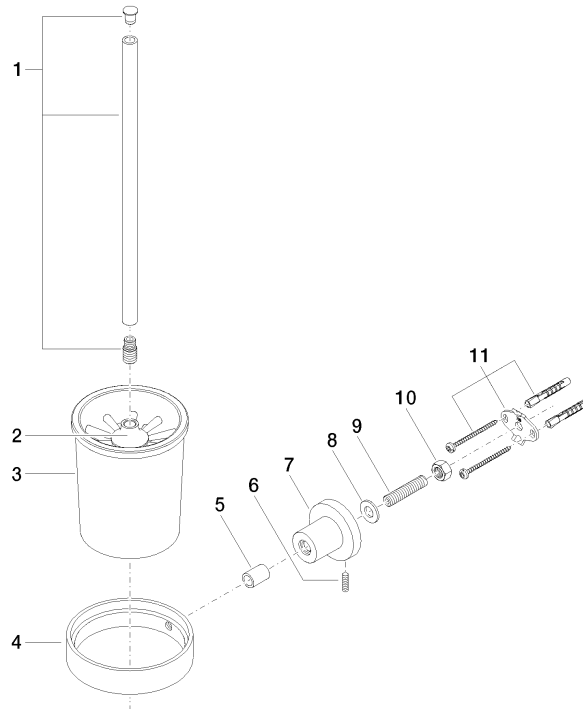

## TARA Toiletten-Bürstengarnitur , Wandmodell - Platin gebürstet

83 900 892 Produktversion ab 4/1/2024

- Glas aus Kristallglas, matt
- Bürstenkopf, mattschwarz
- Breite 110 mm
- Höhe 415 mm
- Ausladung 180 mm

## TARA Toiletten-Bürstengarnitur , Wandmodell - Platin gebürstet

83 900 892 Produktversion ab 4/1/2024

mm [inches]

## TARA Toiletten-Bürstengarnitur , Wandmodell - Platin gebürstet

83 900 892 Produktversion ab 4/1/2024

Ersatzteile für die  
anderen  
Oberflächenvarianten  
finden Sie hier:  
Chrom

### Ersatzteilstückliste

Nr.	Artikelnummer	Benennung	Verbaumenge	Lieferzeit
1	90 20 97 507 00-06	Griff	1	10
2	90 18 50 601 00 90	Buerste	1	2
3	90 90 04 008 00 82	Glas	1	2
4	08 17 20 634-06	Halter	1	10
5	08 17 20 624-06	Halter	1	10
6	04 31 11 113 00 90	Stift	1	2
7	08 17 89 505-06	Halter	1	10
8	09 30 11 046 90	Scheibe	1	2
9	08 18 50 586 90	Schraube	1	2
10	09 23 10 026 90	Mutter	1	2
11	05 17 20 739 00 90	Befestigungssatz	1	2