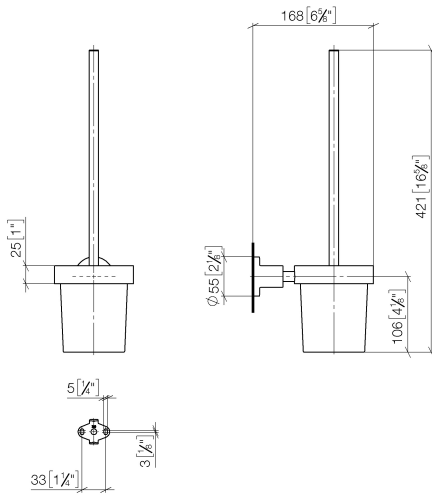

## TARA Toiletten-Bürstengarnitur , Wandmodell - Platin gebürstet

83 900 892 Produktversion ab 4/1/2024

- Glas aus Kristallglas, matt
- Bürstenkopf, mattschwarz
- Breite 110 mm
- Höhe 415 mm
- Ausladung 180 mm

## TARA Toiletten-Bürstengarnitur , Wandmodell - Platin gebürstet

83 900 892 Produktversion ab 4/1/2024

mm [inches]

## TARA Toiletten-Bürstengarnitur , Wandmodell - Platin gebürstet

83 900 892 Produktversion ab 4/1/2024

Ersatzteile für die  
anderen  
Oberflächenvarianten  
finden Sie hier:  
Chrom

### Ersatzteilstückliste

Nr.	Artikelnummer	Benennung	Verbaumenge	Lieferzeit
1	90 20 97 507 00-06	Griff	1	10
2	90 18 50 601 00 90	Buerste	1	2
3	90 90 04 008 00 82	Glas	1	2
4	08 17 20 634-06	Halter	1	10
5	08 17 20 624-06	Halter	1	10
6	04 31 11 113 00 90	Stift	1	2
7	08 17 89 505-06	Halter	1	10
8	09 30 11 046 90	Scheibe	1	2
9	08 18 50 586 90	Schraube	1	2
10	09 23 10 026 90	Mutter	1	2
11	05 17 20 739 00 90	Befestigungssatz	1	2