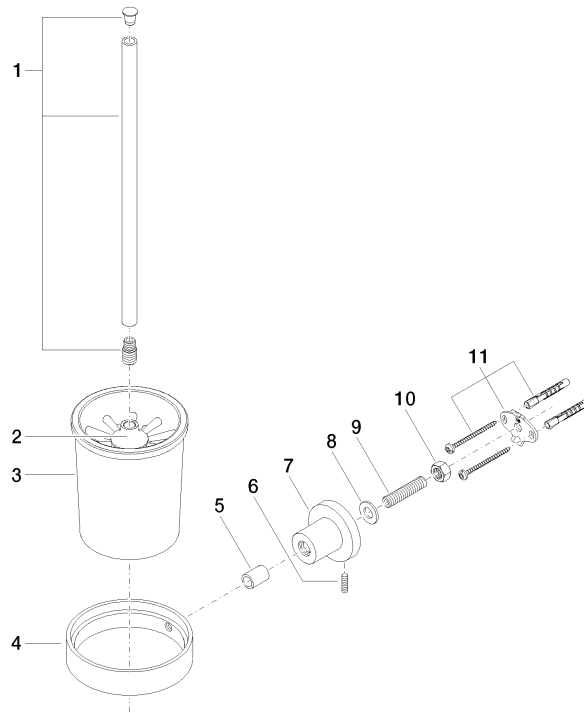

83 900 892

- Glas aus Kristallglas, matt
- Bürstenkopf, mattschwarz
- Breite 110 mm
- Höhe 415 mm
- Ausladung 180 mm

	Platin	83 900 892-08
	Chrom	83 900 892-00
	Platin gebürstet	83 900 892-06
	Dark Chrome	83 900 892-19
	Messing gebürstet (23kt Gold)	83 900 892-28
	Schwarz matt	83 900 892-33
	Bronze gebürstet	83 900 892-42
	Champagne gebürstet (22kt Gold)	83 900 892-46
	Champagne (22kt Gold)	83 900 892-47
	Chrom gebürstet	83 900 892-93
	Dark Platinum gebürstet	83 900 892-99

83 900 892

mm [inches]

83 900 892

Produktversion ab 4/1/2024

Ersatzteile für die
anderen
Oberflächenvarianten
finden Sie hier:
Chrom

83 900 892

Ersatzteilstückliste

Produktversion ab 4/1/2024

Nr.	Artikelnummer	Benennung	Verbaumenge	Lieferzeit
	90 20 97 507 00-08	Griff	11	40