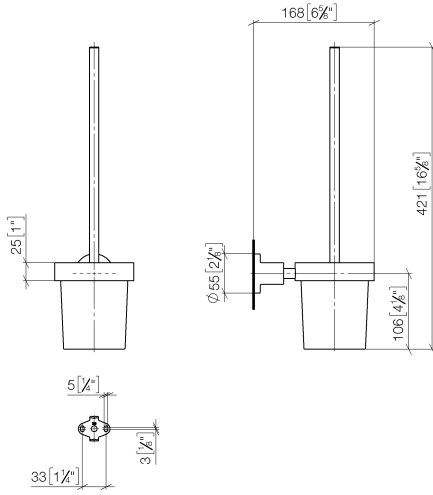

83 900 892

- Glas aus Kristallglas, matt
- Bürstenkopf, mattschwarz
- Breite 110 mm
- Höhe 415 mm
- Ausladung 180 mm

	Platin	83 900 892-08
	Chrom	83 900 892-00
	Platin gebürstet	83 900 892-06
	Dark Chrome	83 900 892-19
	Messing gebürstet (23kt Gold)	83 900 892-28
	Schwarz matt	83 900 892-33
	Bronze gebürstet	83 900 892-42
	Champagne gebürstet (22kt Gold)	83 900 892-46
	Champagne (22kt Gold)	83 900 892-47
	Chrom gebürstet	83 900 892-93
	Dark Platinum gebürstet	83 900 892-99

83 900 892

mm [inches]

83 900 892

Produktversion ab 4/1/2024

Ersatzteile für die
anderen
Oberflächenvarianten
finden Sie hier:
Chrom

83 900 892

Ersatzteilstückliste

Produktversion ab 4/1/2024

Nr.	Artikelnummer	Benennung	Verbaumenge	Lieferzeit
	90 20 97 507 00-08	Griff	11	40