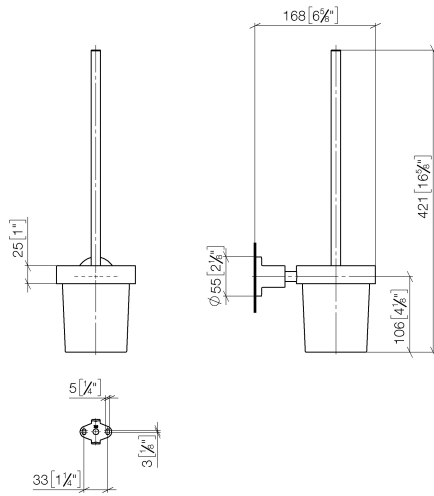

## TARA Toiletten-Bürstengarnitur , Wandmodell - Messing gebürstet (23kt Gold)

83 900 892 Produktversion ab 4/1/2024

- Glas aus Kristallglas, matt
- Bürstenkopf, mattschwarz
- Breite 110 mm
- Höhe 415 mm
- Ausladung 180 mm

## TARA Toiletten-Bürstengarnitur , Wandmodell - Messing gebürstet (23kt Gold)

83 900 892 Produktversion ab 4/1/2024

mm [inches]

**TARA Toiletten-Bürstengarnitur , Wandmodell - Messing gebürstet (23kt Gold)**

83 900 892 Produktversion ab 4/1/2024

Ersatzteile für die  
anderen  
Oberflächenvarianten  
finden Sie hier:  
Chrom

**Ersatzteilstückliste**

Nr.	Artikelnummer	Benennung	Verbaumenge	Lieferzeit
1	90 20 97 507 00-28	Griff	1	20
2	90 18 50 601 00 90	Buerste	1	2
3	90 90 04 008 00 82	Glas	1	2
4	08 17 20 634-28	Halter	1	20
5	08 17 20 624-28	Halter	1	20
6	04 31 11 113 00 90	Stift	1	2
7	08 17 89 505-28	Halter	1	20
8	09 30 11 046 90	Scheibe	1	2
9	08 18 50 586 90	Schraube	1	2
10	09 23 10 026 90	Mutter	1	2
11	05 17 20 739 00 90	Befestigungssatz	1	2