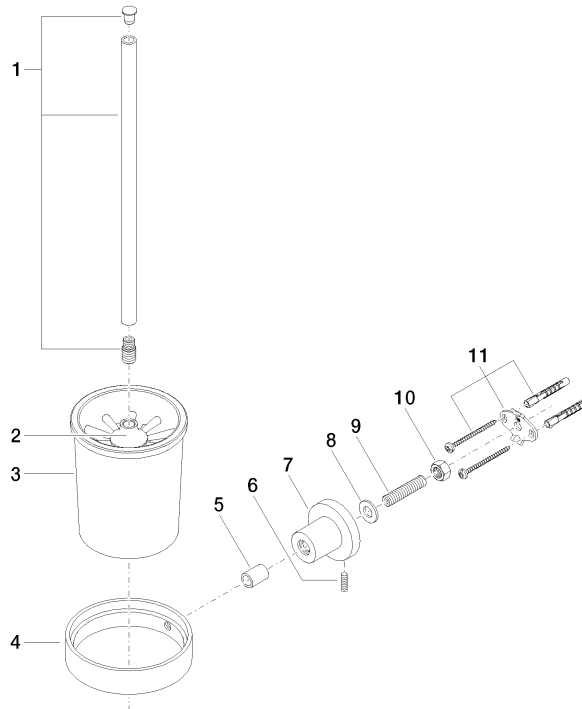

## TARA Toiletten-Bürstengarnitur , Wandmodell - Messing gebürstet (23kt Gold)

83 900 892 Produktversion ab 4/1/2024

- Glas aus Kristallglas, matt
- Bürstenkopf, mattschwarz
- Breite 110 mm
- Höhe 415 mm
- Ausladung 180 mm

## TARA Toiletten-Bürstengarnitur , Wandmodell - Messing gebürstet (23kt Gold)

83 900 892 Produktversion ab 4/1/2024

mm [inches]

**TARA Toiletten-Bürstengarnitur , Wandmodell - Messing gebürstet (23kt Gold)**

83 900 892 Produktversion ab 4/1/2024

Ersatzteile für die  
anderen  
Oberflächenvarianten  
finden Sie hier:  
Chrom

**Ersatzteilstückliste**

Nr.	Artikelnummer	Benennung	Verbaumenge	Lieferzeit
1	90 20 97 507 00-28	Griff	1	20
2	90 18 50 601 00 90	Buerste	1	2
3	90 90 04 008 00 82	Glas	1	2
4	08 17 20 634-28	Halter	1	20
5	08 17 20 624-28	Halter	1	20
6	04 31 11 113 00 90	Stift	1	2
7	08 17 89 505-28	Halter	1	20
8	09 30 11 046 90	Scheibe	1	2
9	08 18 50 586 90	Schraube	1	2
10	09 23 10 026 90	Mutter	1	2
11	05 17 20 739 00 90	Befestigungssatz	1	2