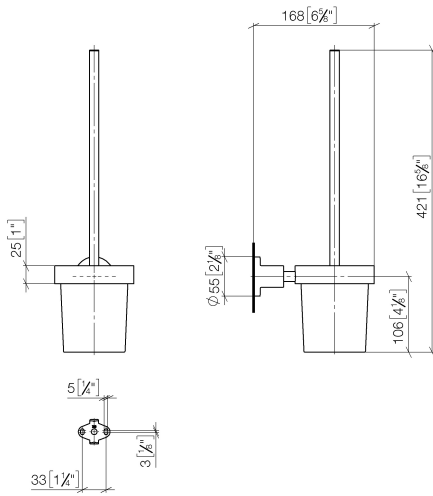

83 900 892

- Glas aus Kristallglas, matt
- Bürstenkopf, mattschwarz
- Breite 110 mm
- Höhe 415 mm
- Ausladung 180 mm

	Bronze gebürstet	83 900 892-42
	Chrom	83 900 892-00
	Platin gebürstet	83 900 892-06
	Platin	83 900 892-08
	Dark Chrome	83 900 892-19
	Messing gebürstet (23kt Gold)	83 900 892-28
	Schwarz matt	83 900 892-33
	Champagne gebürstet (22kt Gold)	83 900 892-46
	Champagne (22kt Gold)	83 900 892-47
	Chrom gebürstet	83 900 892-93
	Dark Platinum gebürstet	83 900 892-99

83 900 892

mm [inches]

83 900 892

**Produktversion ab 4/1/2024**

Ersatzteile für die  
anderen  
Oberflächenvarianten  
finden Sie hier:  
Chrom

TARA Toiletten-Bürstengarnitur Wandmodell - Bronze gebürstet

TARA

83 900 892

**Ersatzteilstückliste**

**Produktversion ab 4/1/2024**

Nr.	Artikelnummer	Benennung	Verbaumenge	Lieferzeit
	90 20 97 507 00-42	Griff	11	30