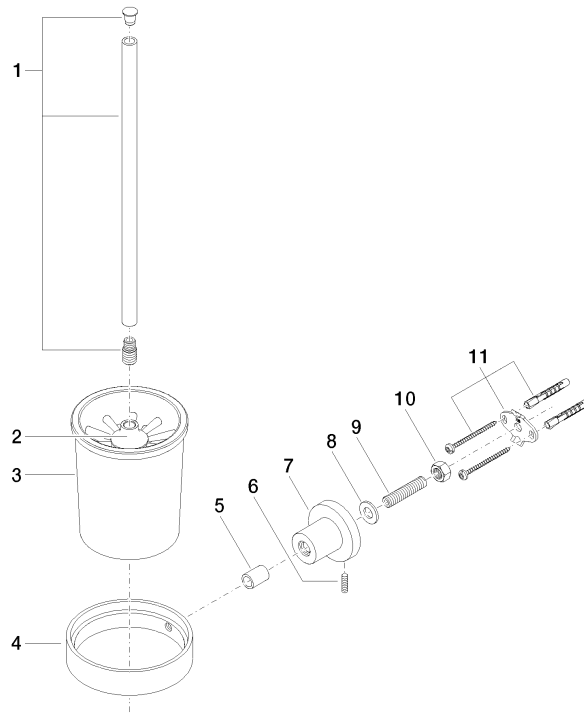

83 900 892

- Glas aus Kristallglas, matt
- Bürstenkopf, mattschwarz
- Breite 110 mm
- Höhe 415 mm
- Ausladung 180 mm

	Bronze gebürstet	83 900 892-42
	Chrom	83 900 892-00
	Platin gebürstet	83 900 892-06
	Platin	83 900 892-08
	Dark Chrome	83 900 892-19
	Messing gebürstet (23kt Gold)	83 900 892-28
	Schwarz matt	83 900 892-33
	Champagne gebürstet (22kt Gold)	83 900 892-46
	Champagne (22kt Gold)	83 900 892-47
	Chrom gebürstet	83 900 892-93
	Dark Platinum gebürstet	83 900 892-99

83 900 892

mm [inches]

83 900 892

**Produktversion ab 4/1/2024**

Ersatzteile für die  
anderen  
Oberflächenvarianten  
finden Sie hier:  
Chrom

TARA Toiletten-Bürstengarnitur Wandmodell - Bronze gebürstet

TARA

83 900 892

**Ersatzteilstückliste**

**Produktversion ab 4/1/2024**

Nr.	Artikelnummer	Benennung	Verbaumenge	Lieferzeit
	90 20 97 507 00-42	Griff	11	30