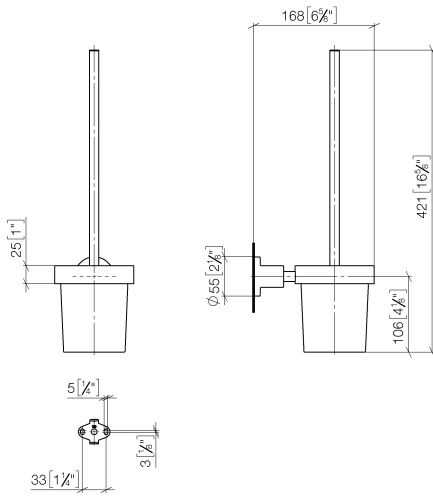

83 900 892

- Glas aus Kristallglas, matt
- Bürstenkopf, mattschwarz
- Breite 110 mm
- Höhe 415 mm
- Ausladung 180 mm

	Dark Platinum gebürstet	83 900 892-99
	Chrom	83 900 892-00
	Platin gebürstet	83 900 892-06
	Platin	83 900 892-08
	Dark Chrome	83 900 892-19
	Messing gebürstet (23kt Gold)	83 900 892-28
	Schwarz matt	83 900 892-33
	Bronze gebürstet	83 900 892-42
	Champagne gebürstet (22kt Gold)	83 900 892-46
	Champagne (22kt Gold)	83 900 892-47
	Chrom gebürstet	83 900 892-93

83 900 892

mm [inches]

83 900 892

Produktversion ab 4/1/2024

Ersatzteile für die
anderen
Oberflächenvarianten
finden Sie hier:
Chrom

83 900 892

Ersatzteilstückliste

Produktversion ab 4/1/2024

Nr.	Artikelnummer	Benennung	Verbaumenge	Lieferzeit
	90 20 97 507 00-99	Griff	11	30