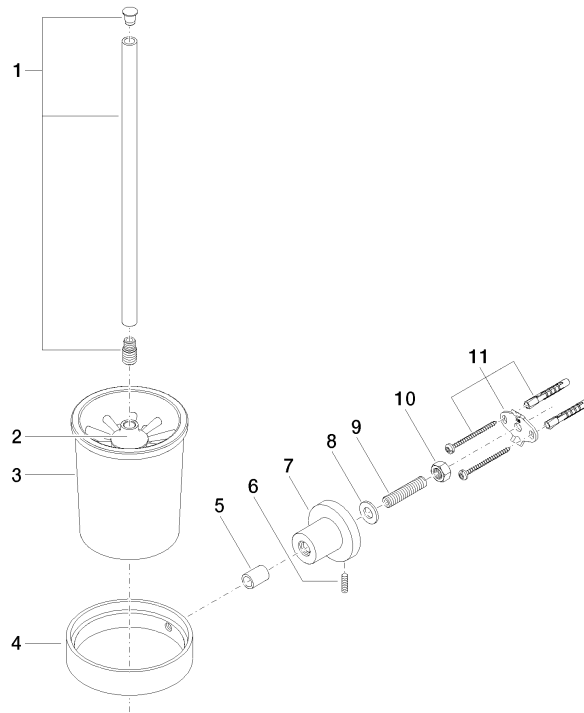

83 900 892

- Glas aus Kristallglas, matt
- Bürstenkopf, mattschwarz
- Breite 110 mm
- Höhe 415 mm
- Ausladung 180 mm

	Dark Platinum gebürstet	83 900 892-99
	Chrom	83 900 892-00
	Platin gebürstet	83 900 892-06
	Platin	83 900 892-08
	Dark Chrome	83 900 892-19
	Messing gebürstet (23kt Gold)	83 900 892-28
	Schwarz matt	83 900 892-33
	Bronze gebürstet	83 900 892-42
	Champagne gebürstet (22kt Gold)	83 900 892-46
	Champagne (22kt Gold)	83 900 892-47
	Chrom gebürstet	83 900 892-93

83 900 892

mm [inches]

83 900 892

Produktversion ab 4/1/2024

Ersatzteile für die
anderen
Oberflächenvarianten
finden Sie hier:
Chrom

83 900 892

Ersatzteilstückliste

Produktversion ab 4/1/2024

Nr.	Artikelnummer	Benennung	Verbaumenge	Lieferzeit
	90 20 97 507 00-99	Griff	11	30