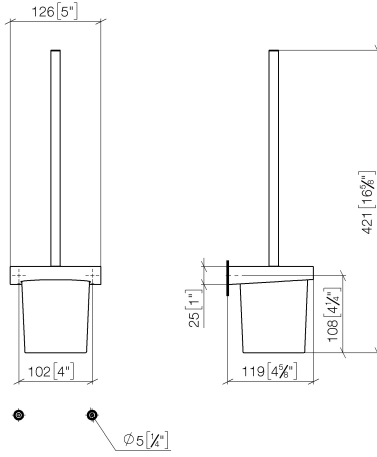

Toiletten-Bürstengarnitur , Wandmodell - Bronze gebürstet

83 900 970 Produktversion ab 7/1/2023

- Glas aus Kristallglas
- Bürstenkopf, mattschwarz
- Breite 126 mm
- Höhe 415 mm
- Ausladung 120 mm

	Bronze gebürstet	83 900 970-42
	Chrom	83 900 970-00
	Platin gebürstet	83 900 970-06
	Dark Chrome	83 900 970-19
	Light Gold	83 900 970-26
	Light Gold gebürstet	83 900 970-27
	Messing gebürstet (23kt Gold)	83 900 970-28
	Schwarz matt	83 900 970-33
	Champagne gebürstet (22kt Gold)	83 900 970-46
	Champagne (22kt Gold)	83 900 970-47
	Chrom gebürstet	83 900 970-93
	Dark Platinum gebürstet	83 900 970-99

Toiletten-Bürstengarnitur , Wandmodell - Bronze gebürstet

83 900 970 Produktversion ab 7/1/2023

mm [inches]

Toiletten-Bürstengarnitur , Wandmodell - Bronze gebürstet

83 900 970 Produktversion ab 7/1/2023

Ersatzteile für die
anderen
Oberflächenvarianten
finden Sie hier:
Chrom

Ersatzteilstückliste

Nr.	Artikelnummer	Benennung	Verbaumenge	Lieferzeit
1	90 20 97 507 00-42	Griff	1	30
2	90 18 50 601 00 90	Buerste	1	2
3	90 90 04 008 00 82	Glas	1	2
4	08 17 97 506-42	Halter	1	60
5	90 31 11 030 00 90	Stift	2	2
6	05 17 20 726 02 90	Befestigungssatz	1	2
7	08 17 20 726 90	Halter	2	2