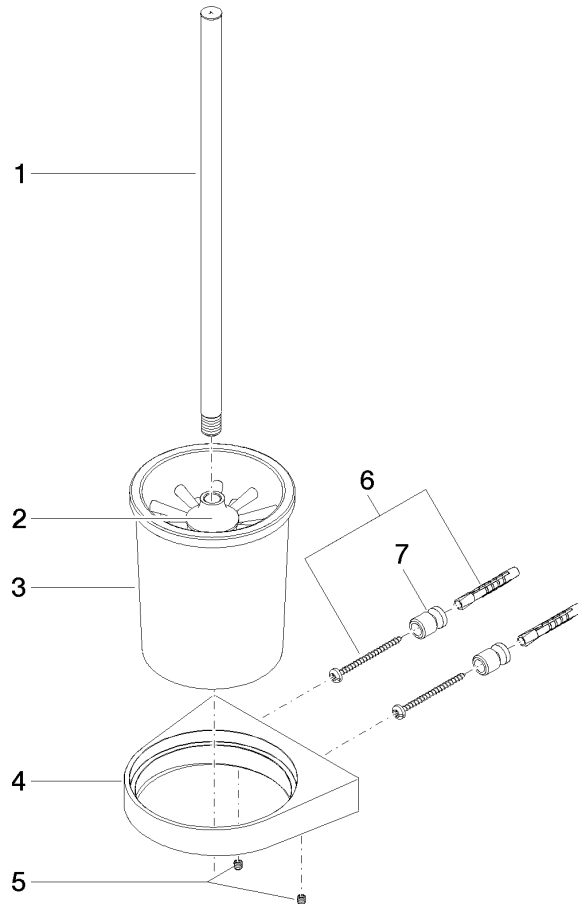

Toiletten-Bürstengarnitur , Wandmodell - Bronze gebürstet

83 900 970 Produktversion ab 7/1/2023

- Glas aus Kristallglas
- Bürstenkopf, mattschwarz
- Breite 126 mm
- Höhe 415 mm
- Ausladung 120 mm

	Bronze gebürstet	83 900 970-42
	Chrom	83 900 970-00
	Platin gebürstet	83 900 970-06
	Dark Chrome	83 900 970-19
	Light Gold	83 900 970-26
	Light Gold gebürstet	83 900 970-27
	Messing gebürstet (23kt Gold)	83 900 970-28
	Schwarz matt	83 900 970-33
	Champagne gebürstet (22kt Gold)	83 900 970-46
	Champagne (22kt Gold)	83 900 970-47
	Chrom gebürstet	83 900 970-93
	Dark Platinum gebürstet	83 900 970-99

Toiletten-Bürstengarnitur , Wandmodell - Bronze gebürstet

83 900 970 Produktversion ab 7/1/2023

mm [inches]

Toiletten-Bürstengarnitur , Wandmodell - Bronze gebürstet

83 900 970 Produktversion ab 7/1/2023

Ersatzteile für die
anderen
Oberflächenvarianten
finden Sie hier:
Chrom

Ersatzteilstückliste

Nr.	Artikelnummer	Benennung	Verbaumenge	Lieferzeit
1	90 20 97 507 00-42	Griff	1	30
2	90 18 50 601 00 90	Buerste	1	2
3	90 90 04 008 00 82	Glas	1	2
4	08 17 97 506-42	Halter	1	60
5	90 31 11 030 00 90	Stift	2	2
6	05 17 20 726 02 90	Befestigungssatz	1	2
7	08 17 20 726 90	Halter	2	2