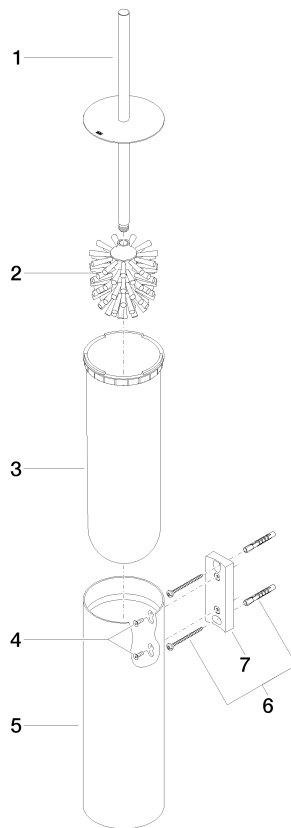

83 910 979

- Bürstenkopf, mattschwarz
- Breite 100 mm
- Höhe 456 mm
- Ausladung 110 mm

Passt zu: MADISON, MEM, TARA, CL.1,
LISSÉ, VAIA, META, CYO

| | | |
|--|----------------------------------|---------------|
|  | Dark Chrome | 83 910 979-19 |
|  | Chrom | 83 910 979-00 |
|  | Platin gebürstet | 83 910 979-06 |
|  | Platin | 83 910 979-08 |
|  | Light Gold | 83 910 979-26 |
|  | Light Gold gebürstet | 83 910 979-27 |
|  | Messing gebürstet (23kt Gold) | 83 910 979-28 |
|  | Schwarz matt | 83 910 979-33 |
|  | Bronze gebürstet | 83 910 979-42 |
|  | Champagne gebürstet (22kt Gold) | 83 910 979-46 |
|  | Chrom gebürstet | 83 910 979-93 |
|  | Dark Platinum gebürstet | 83 910 979-99 |

83 910 979

83 910 979

Ersatzteile für die
anderen
Oberflächenvarianten
finden Sie hier:
Chrom

Ersatzteilstückliste