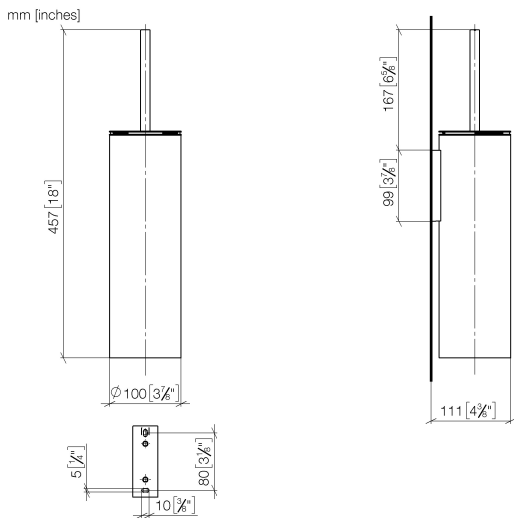

83 910 979

- Bürstenkopf, mattschwarz
- Breite 100 mm
- Höhe 456 mm
- Ausladung 110 mm

Passt zu: MADISON, MEM, TARA, CL.1,
LISSÉ, VAIA, META, CYO

| | | |
|--|----------------------------------|---------------|
|  | Dark Chrome | 83 910 979-19 |
|  | Chrom | 83 910 979-00 |
|  | Platin gebürstet | 83 910 979-06 |
|  | Platin | 83 910 979-08 |
|  | Light Gold | 83 910 979-26 |
|  | Light Gold gebürstet | 83 910 979-27 |
|  | Messing gebürstet (23kt Gold) | 83 910 979-28 |
|  | Schwarz matt | 83 910 979-33 |
|  | Bronze gebürstet | 83 910 979-42 |
|  | Champagne gebürstet (22kt Gold) | 83 910 979-46 |
|  | Chrom gebürstet | 83 910 979-93 |
|  | Dark Platinum gebürstet | 83 910 979-99 |

83 910 979

83 910 979

Ersatzteile für die
anderen
Oberflächenvarianten
finden Sie hier:
Chrom

Ersatzteilstückliste