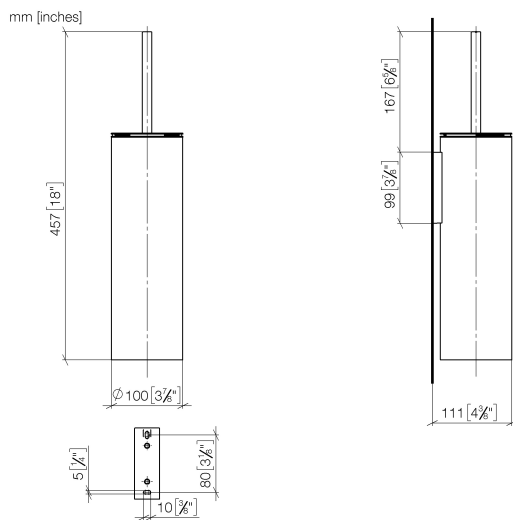

83 910 979

- Bürstenkopf, mattschwarz
- Breite 100 mm
- Höhe 456 mm
- Ausladung 110 mm

Passt zu: MADISON, MEM, TARA, CL.1,
LISSÉ, VAIA, META, CYO

	Light Gold gebürstet	83 910 979-27
	Chrom	83 910 979-00
	Platin gebürstet	83 910 979-06
	Platin	83 910 979-08
	Dark Chrome	83 910 979-19
	Light Gold	83 910 979-26
	Messing gebürstet (23kt Gold)	83 910 979-28
	Schwarz matt	83 910 979-33
	Bronze gebürstet	83 910 979-42
	Champagne gebürstet (22kt Gold)	83 910 979-46
	Chrom gebürstet	83 910 979-93
	Dark Platin gebürstet	83 910 979-99

83 910 979

83 910 979

Ersatzteile für die
anderen
Oberflächenvarianten
finden Sie hier:
Chrom

Ersatzteilstückliste

Nr.	Artikelnummer	Benennung	Verbaumenge	Lieferzeit
1	90 20 97 505 01-27	Griff	1	30
2	90 18 50 601 00 90	Buerste	1	2
3	08 18 40 524 90	Einsatz	1	2
4	90 30 30 014 00 90	Schraube	1	2
5	08 23 01 503-27	Gehaeuse	1	60
6	05 30 31 025 00 90	Befestigungssatz	2	2
7	05 18 40 287 00 90	Halter	1	2