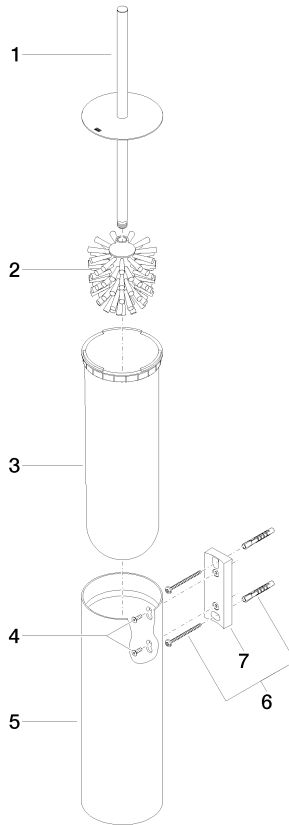

83 910 979

- Bürstenkopf, mattschwarz
- Breite 100 mm
- Höhe 456 mm
- Ausladung 110 mm

Passt zu: MADISON, MEM, TARA, CL.1,
LISSÉ, VAIA, META, CYO

	Light Gold gebürstet	83 910 979-27
	Chrom	83 910 979-00
	Platin gebürstet	83 910 979-06
	Platin	83 910 979-08
	Dark Chrome	83 910 979-19
	Light Gold	83 910 979-26
	Messing gebürstet (23kt Gold)	83 910 979-28
	Schwarz matt	83 910 979-33
	Bronze gebürstet	83 910 979-42
	Champagne gebürstet (22kt Gold)	83 910 979-46
	Chrom gebürstet	83 910 979-93
	Dark Platin gebürstet	83 910 979-99

83 910 979

83 910 979

Ersatzteile für die
anderen
Oberflächenvarianten
finden Sie hier:
Chrom

Ersatzteilstückliste

Nr.	Artikelnummer	Benennung	Verbaumenge	Lieferzeit
1	90 20 97 505 01-27	Griff	1	30
2	90 18 50 601 00 90	Buerste	1	2
3	08 18 40 524 90	Einsatz	1	2
4	90 30 30 014 00 90	Schraube	1	2
5	08 23 01 503-27	Gehaeuse	1	60
6	05 30 31 025 00 90	Befestigungssatz	2	2
7	05 18 40 287 00 90	Halter	1	2