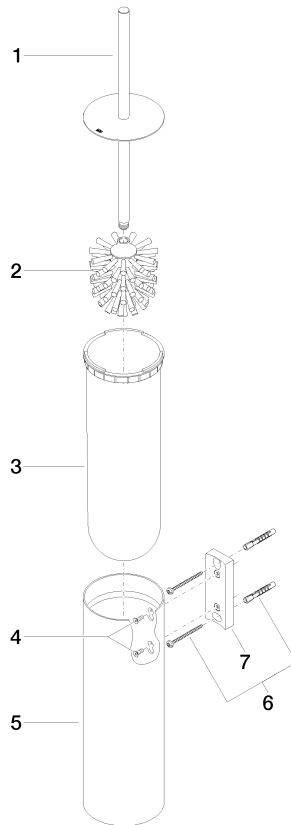

83 910 979

- Bürstenkopf, mattschwarz
- Breite 100 mm
- Höhe 456 mm
- Ausladung 110 mm

Passt zu: MADISON, MEM, TARA, CL.1,
LISSÉ, VAIA, META, CYO

	Champagne gebürstet (22kt Gold)	83 910 979-46
	Chrom	83 910 979-00
	Platin gebürstet	83 910 979-06
	Platin	83 910 979-08
	Dark Chrome	83 910 979-19
	Light Gold	83 910 979-26
	Light Gold gebürstet	83 910 979-27
	Messing gebürstet (23kt Gold)	83 910 979-28
	Schwarz matt	83 910 979-33
	Bronze gebürstet	83 910 979-42
	Chrom gebürstet	83 910 979-93
	Dark Platinum gebürstet	83 910 979-99

83 910 979

83 910 979

Produktversion ab 10/1/2023

Ersatzteile für die
anderen
Oberflächenvarianten
finden Sie hier:
Chrom

Toiletten-Bürstengarnitur Wandmodell - Champagne gebürstet (22kt Gold)

MADISON

83 910 979

Ersatzteilstückliste

Produktversion ab 10/1/2023

Nr.	Artikelnummer	Benennung	Verbaumenge	Lieferzeit
	90 20 97 505 01-46	Griff	8	30