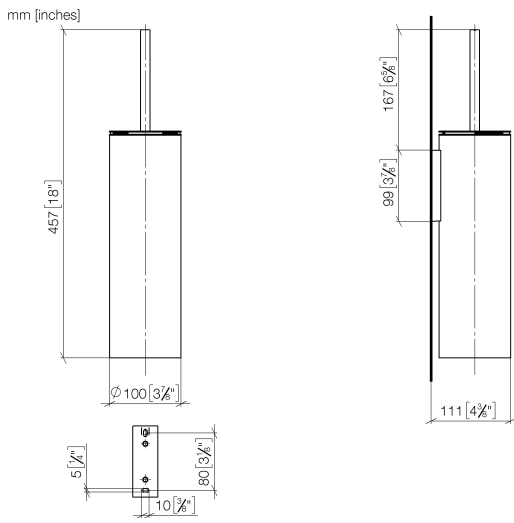

83 910 979

- Bürstenkopf, mattschwarz
- Breite 100 mm
- Höhe 456 mm
- Ausladung 110 mm

Passt zu: MADISON, MEM, TARA, CL.1,
LISSÉ, VAIA, META, CYO

	Champagne gebürstet (22kt Gold)	83 910 979-46
	Chrom	83 910 979-00
	Platin gebürstet	83 910 979-06
	Platin	83 910 979-08
	Dark Chrome	83 910 979-19
	Light Gold	83 910 979-26
	Light Gold gebürstet	83 910 979-27
	Messing gebürstet (23kt Gold)	83 910 979-28
	Schwarz matt	83 910 979-33
	Bronze gebürstet	83 910 979-42
	Chrom gebürstet	83 910 979-93
	Dark Platinum gebürstet	83 910 979-99

83 910 979

83 910 979

Produktversion ab 10/1/2023

Ersatzteile für die
anderen
Oberflächenvarianten
finden Sie hier:
Chrom

Toiletten-Bürstengarnitur Wandmodell - Champagne gebürstet (22kt Gold)

MADISON

83 910 979

Ersatzteilstückliste

Produktversion ab 10/1/2023

Nr.	Artikelnummer	Benennung	Verbaumenge	Lieferzeit
	90 20 97 505 01-46	Griff	8	30