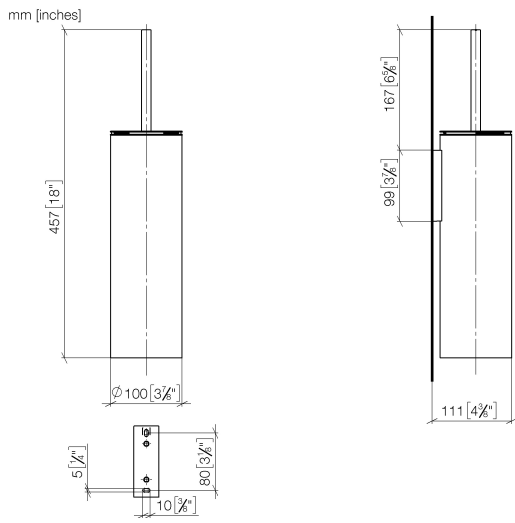

83 910 979

- Bürstenkopf, mattschwarz
- Breite 100 mm
- Höhe 456 mm
- Ausladung 110 mm

Passt zu: MADISON, MEM, TARA, CL.1,  
LISSÉ, VAIA, META, CYO

|  |                                  |               |
|--|----------------------------------|---------------|
|    | Chrom gebürstet                  | 83 910 979-93 |
|    | Chrom                            | 83 910 979-00 |
|    | Platin gebürstet                 | 83 910 979-06 |
|    | Platin                           | 83 910 979-08 |
|    | Dark Chrome                      | 83 910 979-19 |
|    | Light Gold                       | 83 910 979-26 |
|    | Light Gold gebürstet             | 83 910 979-27 |
|    | Messing gebürstet<br>(23kt Gold) | 83 910 979-28 |
|    | Schwarz matt                     | 83 910 979-33 |
|   | Bronze gebürstet                 | 83 910 979-42 |
|  | Champagne gebürstet (22kt Gold)  | 83 910 979-46 |
|  | Dark Platinum gebürstet          | 83 910 979-99 |

83 910 979

83 910 979

**Produktversion ab 10/1/2023**

Ersatzteile für die  
anderen  
Oberflächenvarianten  
finden Sie hier:  
Chrom

Toiletten-Bürstengarnitur Wandmodell - Chrom gebürstet

MADISON

83 910 979

**Ersatzteilstückliste**

**Produktversion ab 10/1/2023**

| Nr. | Artikelnummer      | Benennung | Verbaumenge | Lieferzeit |
|-----|--------------------|-----------|-------------|------------|
|     | 90 20 97 505 01-93 | Griff     | 8           | 20         |