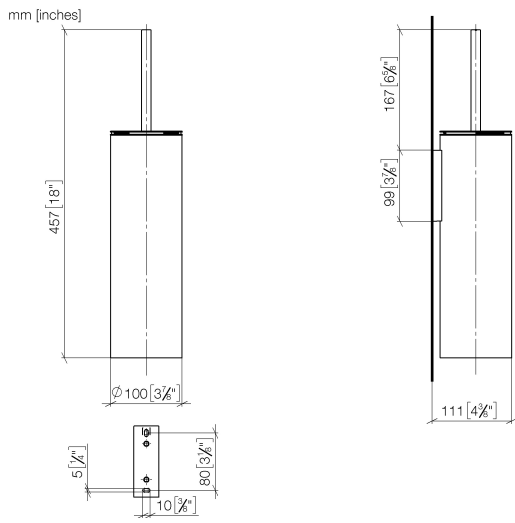

83 910 979

- Bürstenkopf, mattschwarz
- Breite 100 mm
- Höhe 456 mm
- Ausladung 110 mm

Passt zu: MADISON, MEM, TARA, CL.1,
LISSÉ, VAIA, META, CYO

	Dark Platinum gebürstet	83 910 979-99
	Chrom	83 910 979-00
	Platin gebürstet	83 910 979-06
	Platin	83 910 979-08
	Dark Chrome	83 910 979-19
	Light Gold	83 910 979-26
	Light Gold gebürstet	83 910 979-27
	Messing gebürstet (23kt Gold)	83 910 979-28
	Schwarz matt	83 910 979-33
	Bronze gebürstet	83 910 979-42
	Champagne gebürstet (22kt Gold)	83 910 979-46
	Chrom gebürstet	83 910 979-93

83 910 979

83 910 979

Produktversion ab 10/1/2023

Ersatzteile für die
anderen
Oberflächenvarianten
finden Sie hier:
Chrom

83 910 979

Ersatzteilstückliste

Produktversion ab 10/1/2023

Nr.	Artikelnummer	Benennung	Verbaumenge	Lieferzeit
	90 20 97 505 01-99	Griff	8	30