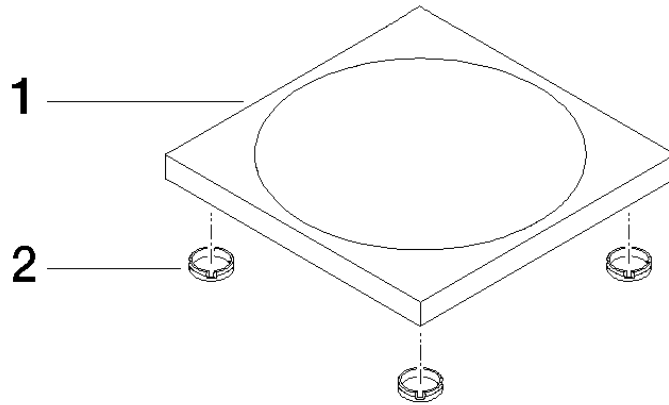

84 410 780

• 119 x 119 x 10 mm

Passt zu: IMO, LULU, MEM, TARA, LISSÉ,
META, CYO

	Champagne (22kt Gold)	84 410 780-47
	Chrom	84 410 780-00
	Platin gebürstet	84 410 780-06
	Platin	84 410 780-08
	Dark Chrome	84 410 780-19
	Light Gold	84 410 780-26
	Light Gold gebürstet	84 410 780-27
	Messing gebürstet (23kt Gold)	84 410 780-28
	Schwarz matt	84 410 780-33
	Bronze gebürstet	84 410 780-42
	Champagne gebürstet (22kt Gold)	84 410 780-46
	Chrom gebürstet	84 410 780-93
	Dark Platinum gebürstet	84 410 780-99

84 410 780

mm [inches]

84 410 780

Produktversion ab 10/1/2023

Ersatzteile für die
anderen
Oberflächenvarianten
finden Sie hier:
Chrom

Seifenhalter Standmodell - Champagne (22kt Gold)

IMO

84 410 780