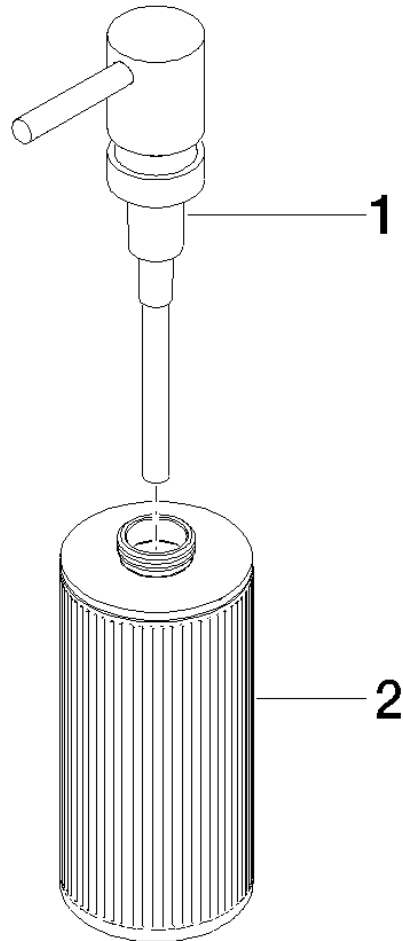

84 430 811

- Braunes Glas mit Struktur, matt
- Breite 60 mm
- Höhe 182 mm
- 175 ml Flaschenvolumen
- Ausladung 59 mm

| | | |
|--|----------------------------------|---------------|
|  | Dark Chrome | 84 430 811-19 |
|  | Chrom | 84 430 811-00 |
|  | Platin gebürstet | 84 430 811-06 |
|  | Messing gebürstet (23kt Gold) | 84 430 811-28 |
|  | Dark Platinum gebürstet | 84 430 811-99 |

84 430 811

84 430 811

Produktversion ab 4/1/2023

Ersatzteile für die
anderen
Oberflächenvarianten
finden Sie hier:
Chrom

CYO Spender Standmodell - Dark Chrome

CYO

84 430 811

Ersatzteilstückliste

Produktversion ab 4/1/2023

| Nr. | Artikelnummer | Benennung | Verbaumenge | Lieferzeit |
|-----|--------------------|-----------|-------------|------------|
| | 05 10 10 535 03-19 | Spender | 2 | 60 |