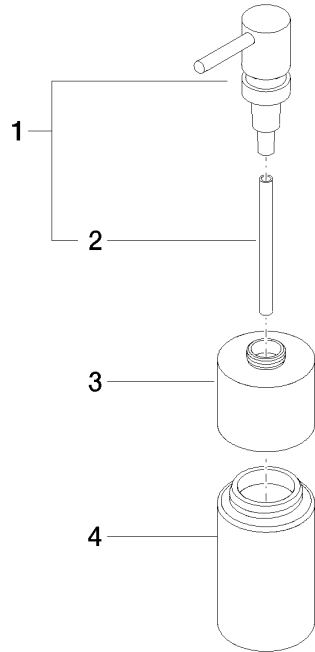

84 435 970

- Flasche aus Kristallglas, matt
- Breite 60 mm
- Höhe 200 mm
- 250 ml Flaschenvolumen
- Ausladung 59 mm

Passt zu ELIO, ENO, MEM, META SQUARE, SYNC, TARA und TARA ULTRA

Passt zu: ELIO, MEM, TARA, ENO, SYNC, TARA ULTRA, META SQUARE

	Chrom gebürstet	84 435 970-93
	Chrom	84 435 970-00
	Platin gebürstet	84 435 970-06
	Platin	84 435 970-08
	Dark Chrome	84 435 970-19
	Messing gebürstet (23kt Gold)	84 435 970-28
	Schwarz matt	84 435 970-33
	Champagne gebürstet (22kt Gold)	84 435 970-46
	Champagne (22kt Gold)	84 435 970-47
	Dark Platinum gebürstet	84 435 970-99

84 435 970

mm [inches]

84 435 970

Ersatzteile für die
anderen
Oberflächenvarianten
finden Sie hier:
Chrom

Spender Standmodell - Chrom gebürstet

ELIO

84 435 970

Ersatzteilstückliste