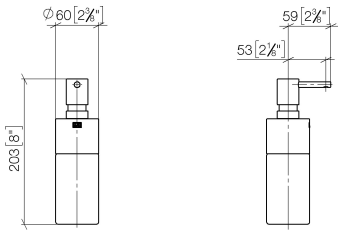

84 435 970

- Flasche aus Kristallglas, matt
- Breite 60 mm
- Höhe 200 mm
- 250 ml Flaschenvolumen
- Ausladung 59 mm

Passt zu ELIO, ENO, MEM, META SQUARE, SYNC, TARA und TARA ULTRA

Passt zu: ELIO, MEM, TARA, ENO, SYNC, TARA ULTRA, META SQUARE

84 435 970

mm [inches]

84 435 970

Ersatzteile für die
anderen
Oberflächenvarianten
finden Sie hier:
Chrom

Spender Standmodell - Chrom gebürstet

ELIO

84 435 970

Ersatzteilstückliste