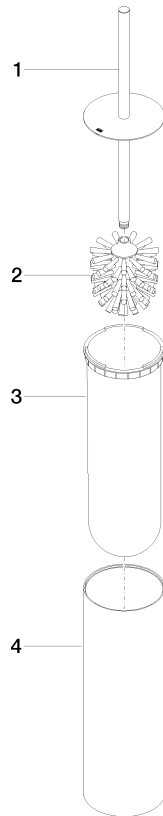

84 910 979

- Bürstenkopf, mattschwarz
- Breite 100 mm
- Höhe 456 mm

Passt zu: MEM, LISSÉ, META, CYO

	Chrom	84 910 979-00
	Platin gebürstet	84 910 979-06
	Platin	84 910 979-08
	Dark Chrome	84 910 979-19
	Light Gold	84 910 979-26
	Light Gold gebürstet	84 910 979-27
	Messing gebürstet (23kt Gold)	84 910 979-28
	Schwarz matt	84 910 979-33
	Bronze gebürstet	84 910 979-42
	Champagne gebürstet (22kt Gold)	84 910 979-46
	Chrom gebürstet	84 910 979-93
	Dark Platinum gebürstet	84 910 979-99

84 910 979

mm [inches]

84 910 979

Ersatzteile für die
anderen
Oberflächenvarianten
finden Sie hier: Platin
gebürstet

Ersatzteilstückliste

Nr.	Artikelnummer	Benennung	Verbaumenge	Lieferzeit
1	90 20 97 505 01-00	Griff	1	10
2	90 18 50 601 00 90	Buerste	1	2
3	08 18 40 524 90	Einsatz	1	2
4	90 23 01 504 00-00	Gehaeuse	1	10