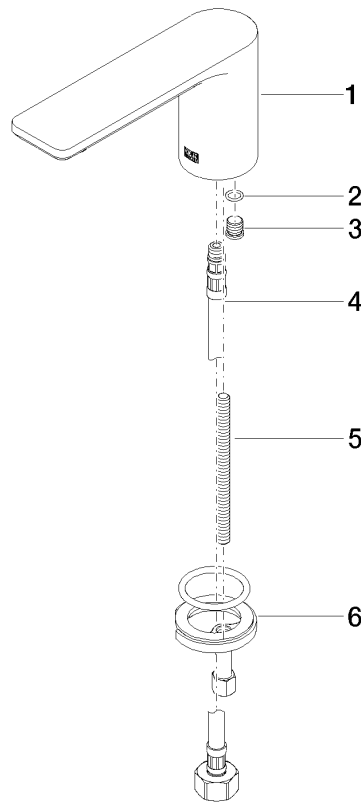

## Benötigtes Zubehör

**eSET Touchfree Waschtischbatterie mit Temperatureinstellung zur Kombination mit Wandarmaturen -**

35 741 970 90

- Max. Einbautiefe 125 mm
- Min. Einbautiefe 90 mm

**LISSÉ eSET Touchfree Waschtischbatterie ohne Ablaufgarnitur mit  
Temperatureinstellung - Chrom**

LISSÉ

ST 010 100 1845

- Ausladung 130 mm
- starrer Auslauf
- runder luftangereicherter Strahl
- Armaturenhöhe 95 mm
- Höhe bis Luftsprudler 75 mm
- Bohrungsdurchmesser 35 mm
- Anschluss 1/2"
- Durchfluss max. 5,7 l/min
- bleifrei
- Dieses Produkt leistet einen Beitrag zur Erfüllung der Vorgaben von nachhaltigen Gebäudezertifizierungen, z.B. LEED®, BREEAM®, DGNB

LISSÉ eSET Touchfree Waschtischbatterie ohne Ablaufgarnitur mit  
Temperatureinstellung - Chrom

---

LISSÉ

ST 010 100 1845

ST 010 100 1845  
mm [inches]

**Durchflussdiagramm**

**Zertifikate**

LGA\_29120.

### Ersatzteilstückliste

Nr.	Artikelnummer	Benennung	Verbaumenge	Lieferzeit
1	90 11 84 015 00-00	Auslauf	1	10
2	90 14 10 060 00 90	Dichtung	1	2
3	09 31 20 065 90	Stopfen	1	2
4	04 30 04 019 00 90	Schlauch	1	2
5	09 31 11 012 90	Stift	1	2
6	04 30 11 038 75 90	Befestigungssatz	1	2