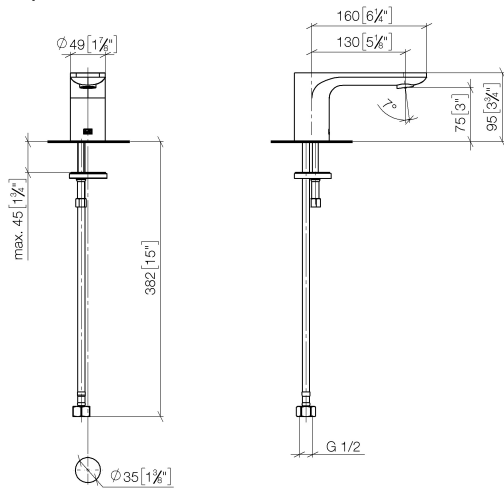

## Benötigtes Zubehör

**eSET Touchfree Waschtischbatterie mit Temperatureinstellung zur Kombination mit Wandarmaturen -**

35 741 970 90

- Max. Einbautiefe 125 mm
- Min. Einbautiefe 90 mm

**LISSÉ eSET Touchfree Waschtischbatterie ohne Ablaufgarnitur mit  
Temperatureinstellung - Chrom**

LISSÉ

ST 010 100 1845

- Ausladung 130 mm
- starrer Auslauf
- runder luftangereicherter Strahl
- Armaturenhöhe 95 mm
- Höhe bis Luftsprudler 75 mm
- Bohrungsdurchmesser 35 mm
- Anschluss 1/2"
- Durchfluss max. 5,7 l/min
- bleifrei
- Dieses Produkt leistet einen Beitrag zur Erfüllung der Vorgaben von nachhaltigen Gebäudezertifizierungen, z.B. LEED®, BREEAM®, DGNB

LISSÉ eSET Touchfree Waschtischbatterie ohne Ablaufgarnitur mit  
Temperatureinstellung - Chrom

---

LISSÉ

ST 010 100 1845

ST 010 100 1845  
mm [inches]

**Durchflussdiagramm**

**Zertifikate**

LGA\_29120.