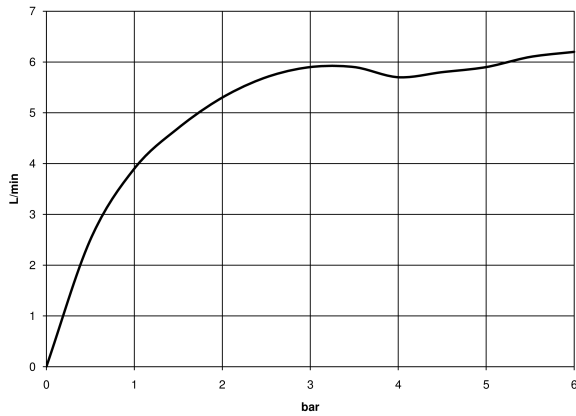

LISSÉ eSET Touchfree Waschtischbatterie ohne Ablaufgarnitur mit  
Temperatureinstellung - Chrom

---

LISSÉ

ST 010 100 1845

ST 010 100 1845  
mm [inches]

**Durchflussdiagramm**

**Zertifikate**

LGA\_29120.