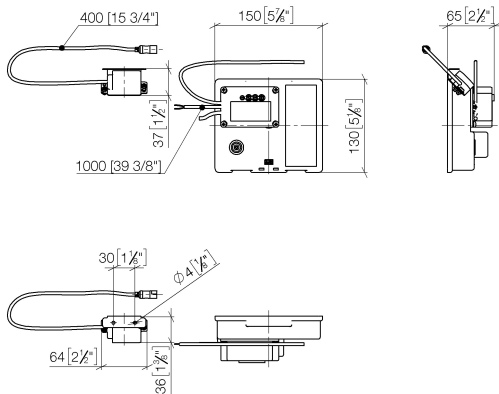

## Benötigtes Zubehör

**eSET Touchfree Waschtischbatterie mit Temperatureinstellung zur Kombination mit Wandarmaturen -**

35 741 970 90

- Max. Einbautiefe 125 mm
- Min. Einbautiefe 90 mm

## Empfohlenes Zubehör

**Verlängerung für Touchfree 500 mm -**

12 765 970 90

**LISSE eSET Touchfree Waschtischbatterie ohne Ablaufgarnitur mit  
Temperateureinstellung - Chrom**

ST 010 100 1845  
mm [inches]

**LISSÉ eSET Touchfree Waschtischbatterie ohne Ablaufgarnitur mit  
Temperatureinstellung - Chrom**

LISSÉ

ST 010 100 1845

- Ausladung 130 mm
- starrer Auslauf
- runder luftangereicherter Strahl
- Armaturenhöhe 95 mm
- Höhe bis Luftsprudler 75 mm
- Bohrungsdurchmesser 35 mm
- Anschluss 1/2"
- Durchfluss max. 5,7 l/min
- bleifrei
- Dieses Produkt leistet einen Beitrag zur Erfüllung der Vorgaben von nachhaltigen Gebäudezertifizierungen, z.B. LEED®, BREEAM®, DGNB