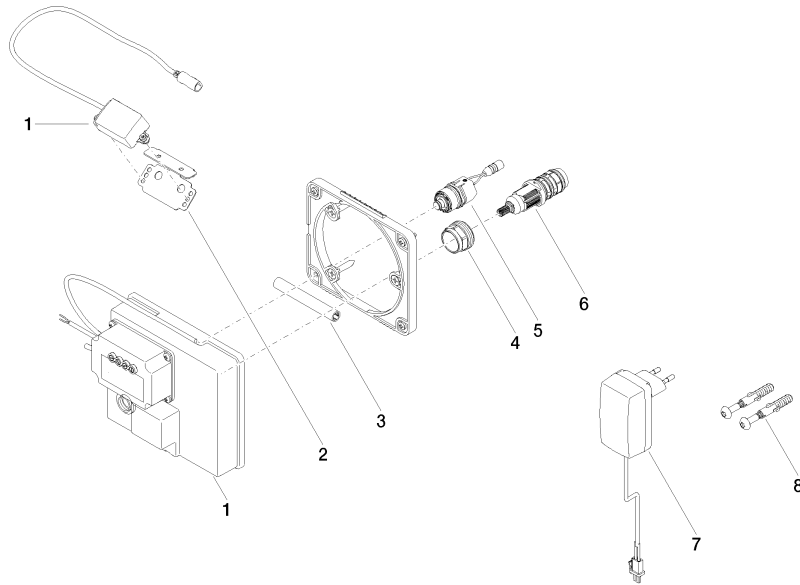

ST 010 100 1845

Ersatzteilstückliste

Nr.	Artikelnummer	Benennung	Verbaumenge	Lieferzeit
1	90 10 01 177 00 90	Elektrozubehoer	1	2
2	90 17 20 199 00 90	Halter	1	2
3	90 23 01 124 00 90	Huelse	1	2
4	09 23 10 129 90	Mutter	1	2
5	04 30 50 079 00 90	Ventil	1	2
6	90 15 02 013 00 90	Kartusche	1	2
7	04 10 01 246 00 90	Elektrozubehoer	1	2
8	04 30 31 024 01 90	Befestigungssatz	1	2