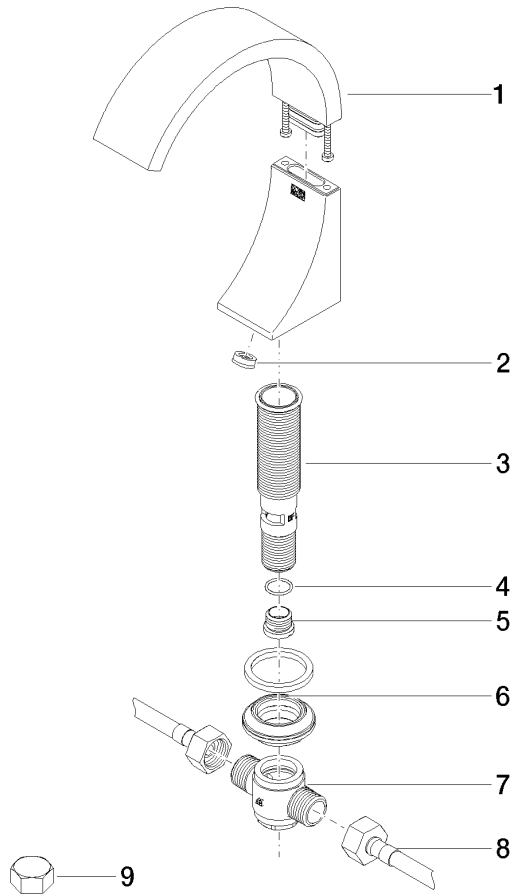

**CYO eSET Touchfree Waschtischbatterie ohne Ablaufgarnitur mit  
Temperatureinstellung - Chrom**

CYO

ST 010 103 3811

- Ausladung 133 mm
- starrer Auslauf
- rechteckiger luftangereicherter Strahl
- Armaturenhöhe 180 mm
- Höhe bis Luftsprudler 128 mm
- Bohrungsdurchmesser 35 mm
- 2x Druckschlauch 1/2" x 1/2"
- Durchfluss max. 4,5 l/min
- bleifrei
- Dieses Produkt leistet einen Beitrag zur Erfüllung der Vorgaben von nachhaltigen Gebäudezertifizierungen, z.B. LEED®, BREEAM®, DGNB

### Ersatzteilstückliste

Nr.	Artikelnummer	Benennung	Verbaumenge	Lieferzeit
1	90 11 70 012 00-00	Auslauf	1	10
2	09 23 01 163 90	Durchflussbegrenzer	1	2
3	90 30 01 033 00 90	Aufnahme	1	2
4	09 14 10 017 90	Dichtung	1	2
5	09 24 04 021 10 90	Nippel	1	2
6	04 23 10 044 09 90	Befestigungssatz	1	2
7	90 17 11 020 10 90	Verteiler	1	2
8	04 30 04 096 00 90	Schlauch	2	2
9	04 21 02 006 00 92	Kappe	2	2