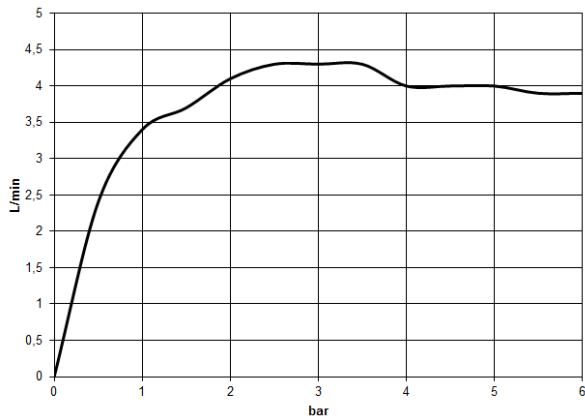

Durchflussdiagramm

Zertifikate

LGA_38115. WRAS_2107093. IAPMO_8834 (2). IAPMO_N-4976. IAPMO_4976 (6).
IAPMO_6397.