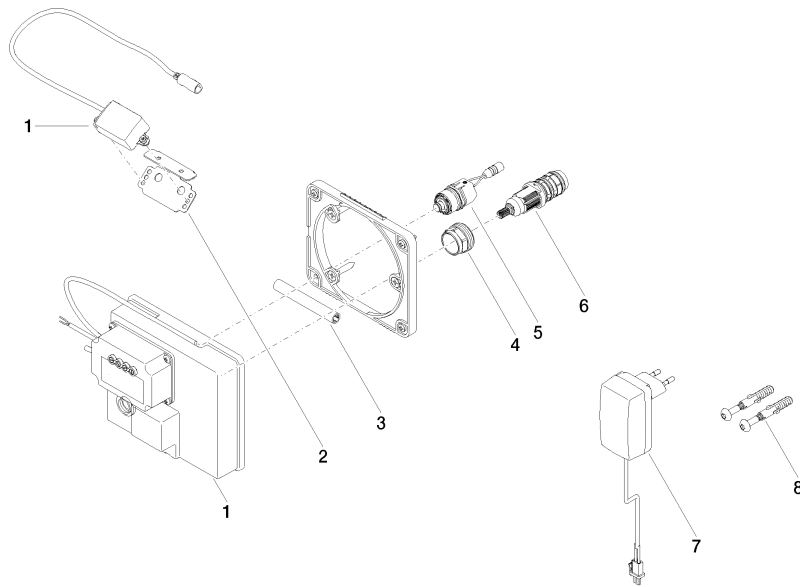

ST 010 103 3811

Ersatzteilstückliste

Nr.	Artikelnummer	Benennung	Verbaumenge	Lieferzeit
1	90 10 01 177 00 90	Elektrozubehoer	1	2
2	90 17 20 199 00 90	Halter	1	2
3	90 23 01 124 00 90	Huelse	1	2
4	09 23 10 129 90	Mutter	1	2
5	04 30 50 079 00 90	Ventil	1	2
6	90 15 02 013 00 90	Kartusche	1	2
7	04 10 01 246 00 90	Elektrozubehoer	1	2
8	04 30 31 024 01 90	Befestigungssatz	1	2