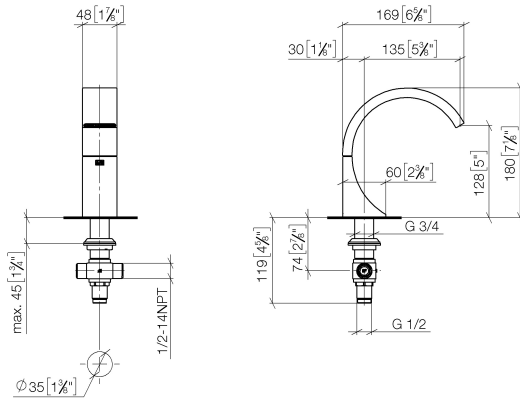

ST 010 103 3811
mm [inches]