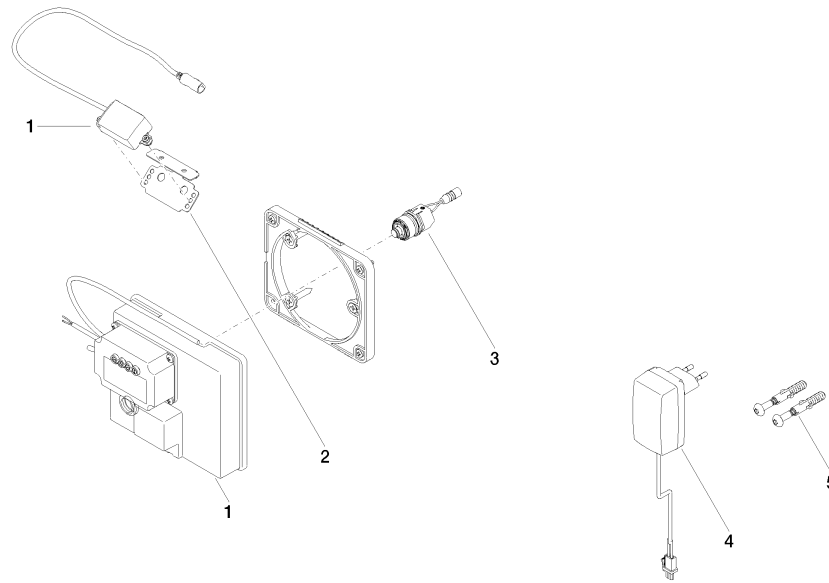

ST 010 103 7670

Ersatzteilstückliste

Nr.	Artikelnummer	Benennung	Verbaumenge	Lieferzeit
1	90 10 01 177 00 90	Elektrozubehoer	1	2
2	90 17 20 199 00 90	Halter	1	2
3	04 30 50 079 00 90	Ventil	1	2
4	04 10 01 050 00 90	Netzteil	1	60
5	04 30 31 024 01 90	Befestigungssatz	1	2