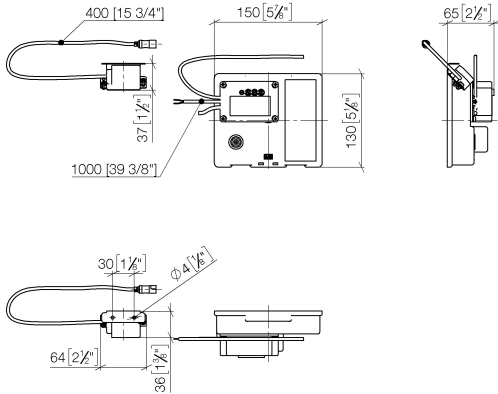

ST 010 103 7670
mm [inches]

Zertifikate

LGA_29120.	WRAS_1906116.	IAPMO_EGS.	CE000001_eSet_Tou chfree_20171206_D E_signed.	CE000002_eSet_Tou chfree_20171206_E N_signed.
LGA_29119.