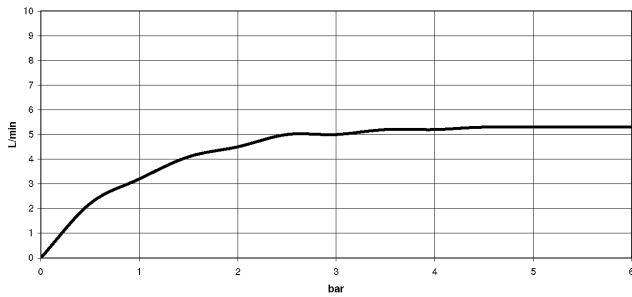

Durchflussdiagramm

Zertifikate

LGA_29120.

WRAS_1909064.