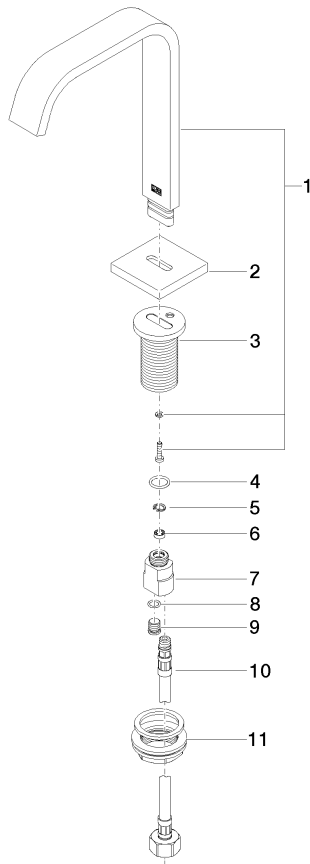

ST 010 103 7670

Ersatzteilstückliste

Nr.	Artikelnummer	Benennung	Verbaumenge	Lieferzeit
1	90 28 22 267 00-00	Auslauf	1	10
2	09 27 78 034-00	Rosette	1	10
3	09 11 10 054 10 90	Anschluss	1	2
4	09 14 10 130 90	Dichtung	1	2
5	09 16 01 016 90	Ring	1	2
6	09 23 01 033 90	Durchflussbegrenzer	1	2
7	09 11 10 055 10 90	Anschluss	1	2
8	90 14 10 060 00 90	Dichtung	1	2
9	09 31 20 065 90	Stopfen	1	2
10	04 30 04 019 00 90	Schlauch	1	2
11	04 23 10 009 01 90	Befestigungssatz	1	2