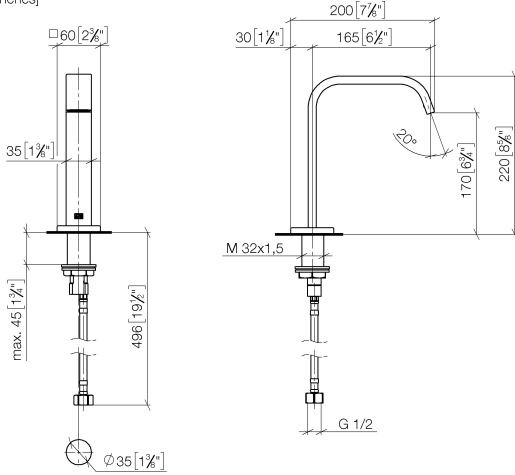

Benötigtes Zubehör

	eSET Touchfree Waschtischbatterie ohne Temperatureinstellung zur Kombination mit Wandarmaturen - •Min. Einbautiefe 90 mm •Max. Einbautiefe 125 mm	35 743 970 90
--	--	---------------

Nr.	Artikelnummer	Benennung	Verbaumenge	Lieferzeit
1	90 10 01 177 00 90	Elektrozubehoer	1	2
2	90 17 20 199 00 90	Halter	1	2
3	04 30 50 079 00 90	Ventil	1	2
4	04 10 01 050 00 90	Netzteil	1	60
5	04 30 31 024 01 90	Befestigungssatz	1	2

IMO eSET Touchfree Waschtischbatterie ohne Ablaufgarnitur ohne
Temperatureinstellung - Chrom

IMO

ST 010 103 7670

- Ausladung 165 mm
- starrer Auslauf
- rechteckiger luftangereicherter Strahl
- Armaturenhöhe 220 mm
- Höhe bis Luftsprudler 170 mm
- Bohrungsdurchmesser 35 mm
- Rosette 60 x 60 mm
- 2x Druckschlauch M 10 x 1 eingeschraubt, dichtsicher geprüft
- Anschluss 1/2"
- Durchfluss max. 5 l/min
- bleifrei
- Dieses Produkt leistet einen Beitrag zur Erfüllung der Vorgaben von nachhaltigen Gebäudezertifizierungen, z.B. LEED®, BREEAM®, DGNB

Für eine elektronische Bedienung bestellen Sie bitte das eSet Touchfree mit oder ohne Temperatureinstellung

	Chrom	13 716 670-00
	Chrom gebürstet	13 716 670-93

ST 010 103 7670
mm [inches]

Durchflussdiagramm