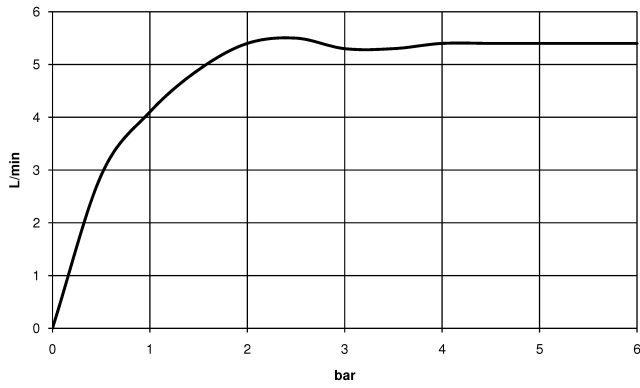

VAIA eSET Touchfree Waschtischbatterie ohne Ablaufgarnitur mit
Temperatureinstellung - Chrom

VAIA

ST 010 105 3809

ST 010 105 3809
mm [inches]

Durchflussdiagramm

Zertifikate

WRAS_2306016.

LGA_29289.