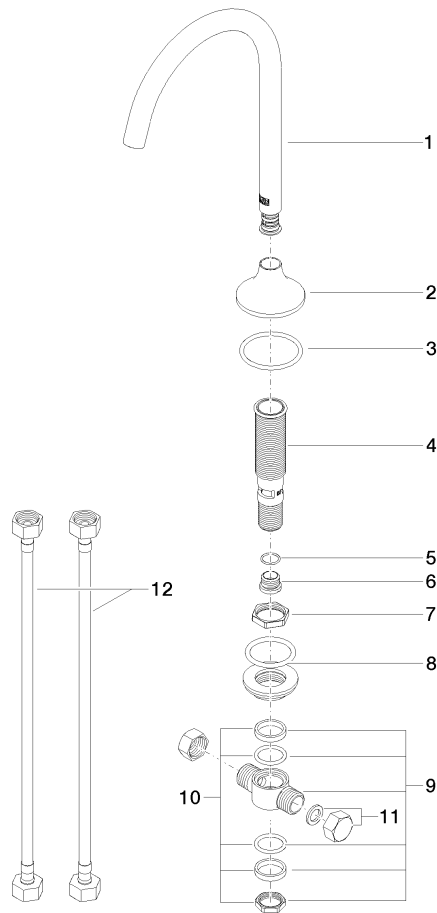

ST 010 105 3809

Ersatzteilstückliste

Nr.	Artikelnummer	Benennung	Verbaumenge	Lieferzeit
1	90 10 01 177 00 90	Elektrozubehoer	1	2
2	90 17 20 199 00 90	Halter	1	2
3	90 23 01 124 00 90	Huelse	1	2
4	09 23 10 129 90	Mutter	1	2
5	04 30 50 079 00 90	Ventil	1	2
6	90 15 02 013 00 90	Kartusche	1	2
7	04 10 01 246 00 90	Elektrozubehoer	1	2
8	04 30 31 024 01 90	Befestigungssatz	1	2

**VAIA eSET Touchfree Waschtischbatterie ohne Ablaufgarnitur mit
Temperatureinstellung - Chrom**

VAIA

ST 010 105 3809

- Ausladung 168 mm
- schwenkbarer Auslauf 360°
- runder luftangereicherter Strahl
- Armaturenhöhe 280 mm
- Höhe bis Luftsprudler 191 mm
- Rosette Ø 60 mm
- Bohrungsdurchmesser 35 mm
- 2x Druckschlauch 1/2" x 1/2" x 400 mm
- Anschluss 1/2"
- Durchfluss max. 5,7 l/min
- bleifrei
- Dieses Produkt leistet einen Beitrag zur Erfüllung der Vorgaben von nachhaltigen Gebäudezertifizierungen, z.B. LEED®, BREEAM®, DGNB

VAIA eSET Touchfree Waschtischbatterie ohne Ablaufgarnitur mit
Temperatureinstellung - Chrom

VAIA

ST 010 105 3809

ST 010 105 3809
mm [inches]

Durchflussdiagramm

Zertifikate

WRAS_2306016.

LGA_29289.

GDV_0400287.

ST 010 105 3809

Ersatzteilstückliste

Nr.	Artikelnummer	Benennung	Verbaumenge	Lieferzeit
1	90 28 22 309 00-00	Auslauf	1	10
2	09 27 80 011-00	Rosette	1	10
3	09 14 10 084 90	Dichtung	1	2
4	90 30 01 033 00 90	Aufnahme	1	2
5	09 14 10 017 90	Dichtung	1	2
6	09 24 04 021 10 90	Nippel	1	2
7	09 23 10 127 90	Mutter	1	2
8	04 23 10 004 04 90	Befestigungssatz	1	2
9	90 17 11 020 10 90	Verteiler	1	2
10	90 23 10 012 00 90	Dichtungssatz	1	2
11	04 21 02 006 00 92	Kappe	2	2
12	04 30 04 096 00 90	Schlauch	2	2