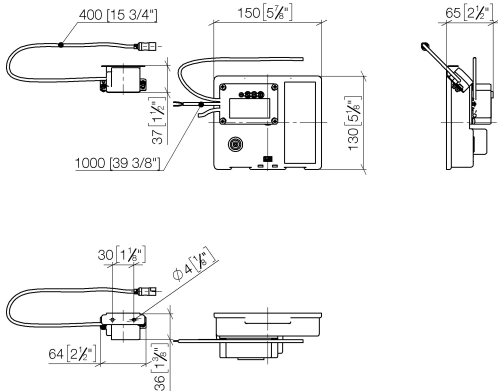

35 741 970 90

- Max. Einbautiefe 125 mm
- Min. Einbautiefe 90 mm

Empfohlenes Zubehör

**Verlängerung für Touchfree 500
mm -**

12 765 970 90

ST 010 105 3800
mm [inches]

Zertifikate

LGA_29120.	WRAS_1906116.	IAPMO_EGS.	CE000001_eSet_Tou chfree_20171206_D E_signed.	CE000002_eSet_Tou chfree_20171206_E N_signed.
LGA_29119.				

ST 010 105 3809

Ersatzteilstückliste

Nr.	Artikelnummer	Benennung	Verbaumenge	Lieferzeit
1	90 10 01 177 00 90	Elektrozubehoer	1	2
2	90 17 20 199 00 90	Halter	1	2
3	90 23 01 124 00 90	Huelse	1	2
4	09 23 10 129 90	Mutter	1	2
5	04 30 50 079 00 90	Ventil	1	2
6	90 15 02 013 00 90	Kartusche	1	2
7	04 10 01 246 00 90	Elektrozubehoer	1	2
8	04 30 31 024 01 90	Befestigungssatz	1	2

**VAIA eSET Touchfree Waschtischbatterie ohne Ablaufgarnitur mit
Temperatureinstellung - Chrom**

VAIA

ST 010 105 3809

- Ausladung 168 mm
- schwenkbarer Auslauf 360°
- runder luftangereicherter Strahl
- Armaturenhöhe 280 mm
- Höhe bis Luftsprudler 191 mm
- Rosette Ø 60 mm
- Bohrungsdurchmesser 35 mm
- 2x Druckschlauch 1/2" x 1/2" x 400 mm
- Anschluss 1/2"
- Durchfluss max. 5,7 l/min
- bleifrei
- Dieses Produkt leistet einen Beitrag zur Erfüllung der Vorgaben von nachhaltigen Gebäudezertifizierungen, z.B. LEED®, BREEAM®, DGNB