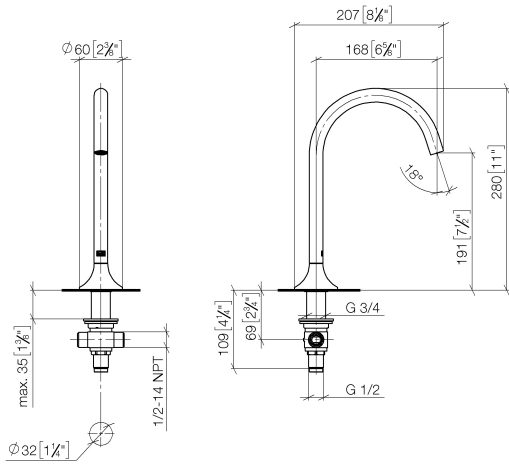

**VAIA eSET Touchfree Waschtischbatterie ohne Ablaufgarnitur mit
Temperatureinstellung - Chrom**

VAIA

ST 010 105 3809

- Ausladung 168 mm
- schwenkbarer Auslauf 360°
- runder luftangereicherter Strahl
- Armaturenhöhe 280 mm
- Höhe bis Luftsprudler 191 mm
- Rosette Ø 60 mm
- Bohrungsdurchmesser 35 mm
- 2x Druckschlauch 1/2" x 1/2" x 400 mm
- Anschluss 1/2"
- Durchfluss max. 5,7 l/min
- bleifrei
- Dieses Produkt leistet einen Beitrag zur Erfüllung der Vorgaben von nachhaltigen Gebäudezertifizierungen, z.B. LEED®, BREEAM®, DGNB

VAIA eSET Touchfree Waschtischbatterie ohne Ablaufgarnitur mit
Temperatureinstellung - Chrom

VAIA

ST 010 105 3809

ST 010 105 3809
mm [inches]

Durchflussdiagramm

Zertifikate

WRAS_2306016.

LGA_29289.

GDV_0400287.

ST 010 105 3809

Ersatzteilstückliste

Nr.	Artikelnummer	Benennung	Verbaumenge	Lieferzeit
1	90 28 22 309 00-00	Auslauf	1	10
2	09 27 80 011-00	Rosette	1	10
3	09 14 10 084 90	Dichtung	1	2
4	90 30 01 033 00 90	Aufnahme	1	2
5	09 14 10 017 90	Dichtung	1	2
6	09 24 04 021 10 90	Nippel	1	2
7	09 23 10 127 90	Mutter	1	2
8	04 23 10 004 04 90	Befestigungssatz	1	2
9	90 17 11 020 10 90	Verteiler	1	2
10	90 23 10 012 00 90	Dichtungssatz	1	2
11	04 21 02 006 00 92	Kappe	2	2
12	04 30 04 096 00 90	Schlauch	2	2