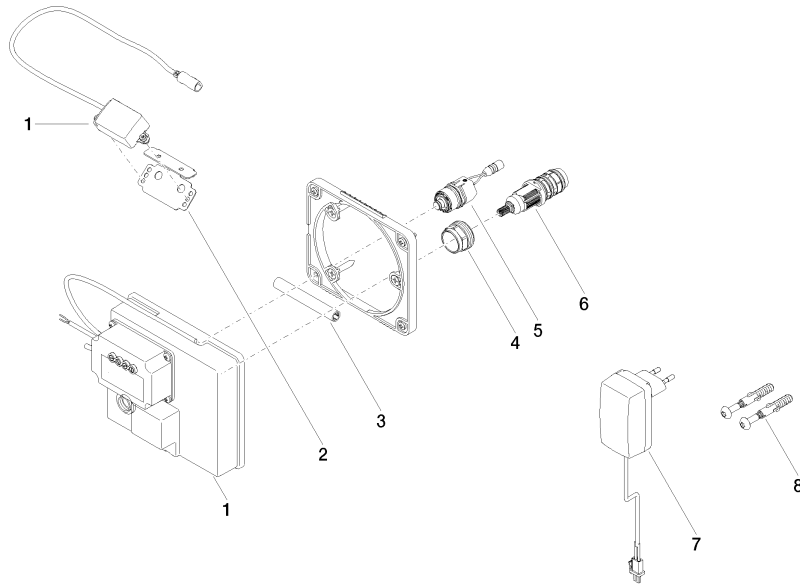

35 741 970 90

- Max. Einbautiefe 125 mm
- Min. Einbautiefe 90 mm

Empfohlenes Zubehör

**Verlängerung für Touchfree 500
mm -**

12 765 970 90

ST 010 105 3800
mm [inches]

Zertifikate

LGA_29120.	WRAS_1906116.	IAPMO_EGS.	CE000001_eSet_Tou chfree_20171206_D E_signed.	CE000002_eSet_Tou chfree_20171206_E N_signed.
LGA_29119.				

ST 010 105 3809

Ersatzteilstückliste

Nr.	Artikelnummer	Benennung	Verbaumenge	Lieferzeit
1	90 10 01 177 00 90	Elektrozubehoer	1	2
2	90 17 20 199 00 90	Halter	1	2
3	90 23 01 124 00 90	Huelse	1	2
4	09 23 10 129 90	Mutter	1	2
5	04 30 50 079 00 90	Ventil	1	2
6	90 15 02 013 00 90	Kartusche	1	2
7	04 10 01 246 00 90	Elektrozubehoer	1	2
8	04 30 31 024 01 90	Befestigungssatz	1	2

**VAIA eSET Touchfree Waschtischbatterie ohne Ablaufgarnitur mit
Temperatureinstellung - Chrom**

VAIA

ST 010 105 3809

- Ausladung 168 mm
- schwenkbarer Auslauf 360°
- runder luftangereicherter Strahl
- Armaturenhöhe 280 mm
- Höhe bis Luftsprudler 191 mm
- Rosette Ø 60 mm
- Bohrungsdurchmesser 35 mm
- 2x Druckschlauch 1/2" x 1/2" x 400 mm
- Anschluss 1/2"
- Durchfluss max. 5,7 l/min
- bleifrei
- Dieses Produkt leistet einen Beitrag zur Erfüllung der Vorgaben von nachhaltigen Gebäudezertifizierungen, z.B. LEED®, BREEAM®, DGNB