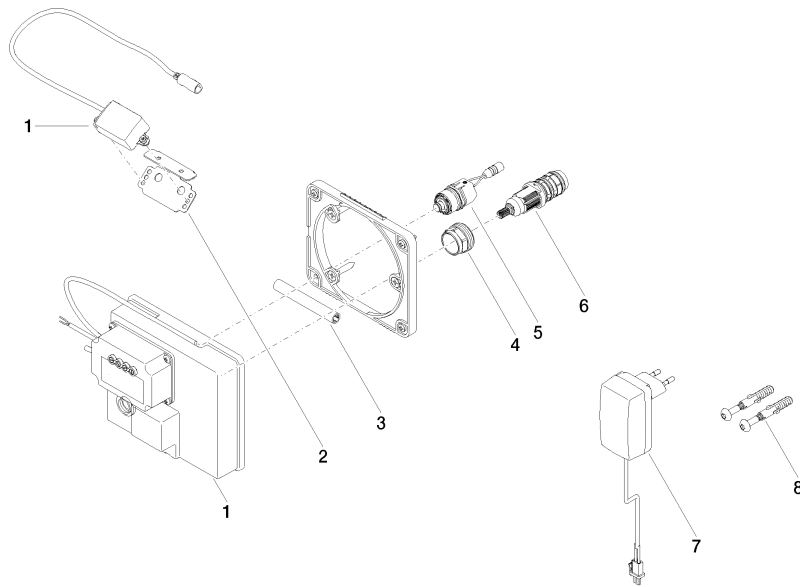

ST 010 105 7882

Ersatzteilstückliste

Nr.	Artikelnummer	Benennung	Verbaumenge	Lieferzeit
1	90 10 01 177 00 90	Elektrozubehoer	1	2
2	90 17 20 199 00 90	Halter	1	2
3	90 23 01 124 00 90	Huelse	1	2
4	09 23 10 129 90	Mutter	1	2
5	04 30 50 079 00 90	Ventil	1	2
6	90 15 02 013 00 90	Kartusche	1	2
7	04 10 01 246 00 90	Elektrozubehoer	1	2
8	04 30 31 024 01 90	Befestigungssatz	1	2