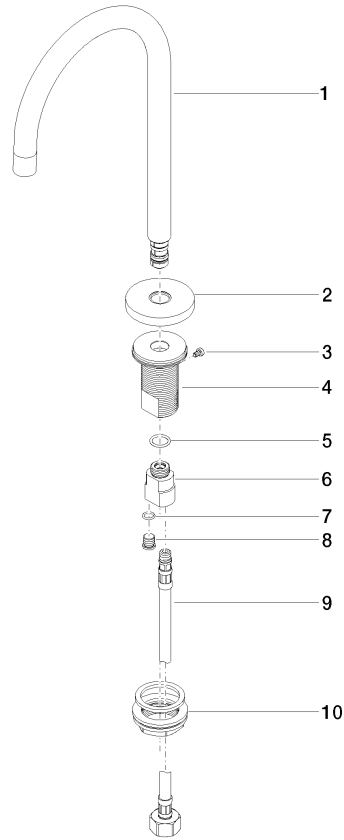

### Ersatzteilstückliste

Nr.	Artikelnummer	Benennung	Verbaumenge	Lieferzeit
1	90 10 01 177 00 90	Elektrozubehoer	1	2
2	90 17 20 199 00 90	Halter	1	2
3	90 23 01 124 00 90	Huelse	1	2
4	09 23 10 129 90	Mutter	1	2
5	04 30 50 079 00 90	Ventil	1	2
6	90 15 02 013 00 90	Kartusche	1	2
7	04 10 01 246 00 90	Elektrozubehoer	1	2
8	04 30 31 024 01 90	Befestigungssatz	1	2

## eSET Touchfree Waschtischbatterie ohne Ablaufgarnitur mit Temperatureinstellung - Chrom

TARA

ST 010 105 7882

Passt zu: TARA, META

- Ausladung 166 mm
- schwenkbarer Auslauf 360°
- runder luftangereicherter Strahl
- Armaturenhöhe 285 mm
- Höhe bis Luftsprudler 163 mm
- Bohrungsdurchmesser 35 mm
- Rosette Ø 60 mm
- 2x Druckschlauch M 10 x 1 eingeschraubt, dichtsicher geprüft
- Anschluss 1/2"
- Durchfluss max. 7 l/min
- bleifrei
- Dieses Produkt leistet einen Beitrag zur Erfüllung der Vorgaben von nachhaltigen Gebäudezertifizierungen, z.B. LEED®, BREEAM®, DGNB

ST 010 105 7882

**eSET Touchfree Waschtischbatterie ohne Ablaufgarnitur mit  
Temperatureinstellung - Chrom**

TARA

ST 010 105 7882  
mm [inches]

**Durchflussdiagramm**

**Zertifikate**

LGA\_29120.

WRAS\_1909064.

### Ersatzteilstückliste

Nr.	Artikelnummer	Benennung	Verbaumenge	Lieferzeit
1	90 28 22 319 00-00	Auslauf	1	10
2	09 27 89 114-00	Rosette	1	10
3	09 30 30 037 90	Schraube	1	2
4	09 30 22 027 90	Anschluss	1	60
5	09 14 10 130 90	Dichtung	1	2
6	09 11 10 055 10 90	Anschluss	1	2
7	90 14 10 060 00 90	Dichtung	1	2
8	09 31 20 065 90	Stopfen	1	2
9	04 30 04 019 00 90	Schlauch	1	2
10	04 23 10 009 01 90	Befestigungssatz	1	2