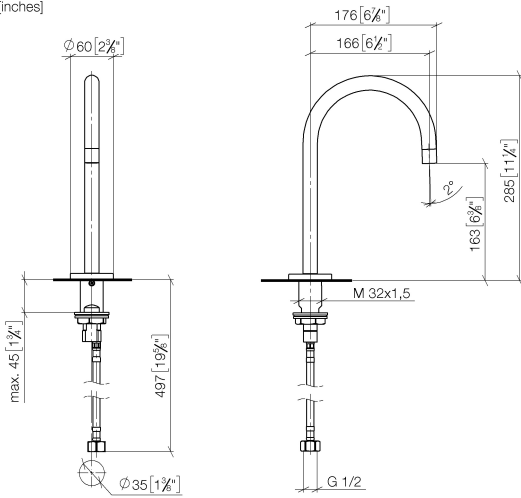

## eSET Touchfree Waschtischbatterie ohne Ablaufgarnitur mit Temperatureinstellung - Chrom

TARA

ST 010 105 7882

Passt zu: TARA, META

- Ausladung 166 mm
- schwenkbarer Auslauf 360°
- runder luftangereicherter Strahl
- Armaturenhöhe 285 mm
- Höhe bis Luftsprudler 163 mm
- Bohrungsdurchmesser 35 mm
- Rosette Ø 60 mm
- 2x Druckschlauch M 10 x 1 eingeschraubt, dichtsicher geprüft
- Anschluss 1/2"
- Durchfluss max. 7 l/min
- bleifrei
- Dieses Produkt leistet einen Beitrag zur Erfüllung der Vorgaben von nachhaltigen Gebäudezertifizierungen, z.B. LEED®, BREEAM®, DGNB

Für eine elektronische Bedienung bestellen Sie bitte das eSet Touchfree mit oder ohne Temperatureinstellung

eSET Touchfree Waschtischbatterie ohne Ablaufgarnitur mit  
Temperatureinstellung - Chrom

---

TARA

ST 010 105 7882

**eSET Touchfree Waschtischbatterie ohne Ablaufgarnitur mit  
Temperatureinstellung - Chrom**

TARA

ST 010 105 7882  
mm [inches]

**Durchflussdiagramm**

**Zertifikate**

LGA\_29120.

WRAS\_1909064.

### Ersatzteilstückliste

Nr.	Artikelnummer	Benennung	Verbaumenge	Lieferzeit
1	90 28 22 319 00-00	Auslauf	1	10
2	09 27 89 114-00	Rosette	1	10
3	09 30 30 037 90	Schraube	1	2
4	09 30 22 027 90	Anschluss	1	60
5	09 14 10 130 90	Dichtung	1	2
6	09 11 10 055 10 90	Anschluss	1	2
7	90 14 10 060 00 90	Dichtung	1	2
8	09 31 20 065 90	Stopfen	1	2
9	04 30 04 019 00 90	Schlauch	1	2
10	04 23 10 009 01 90	Befestigungssatz	1	2