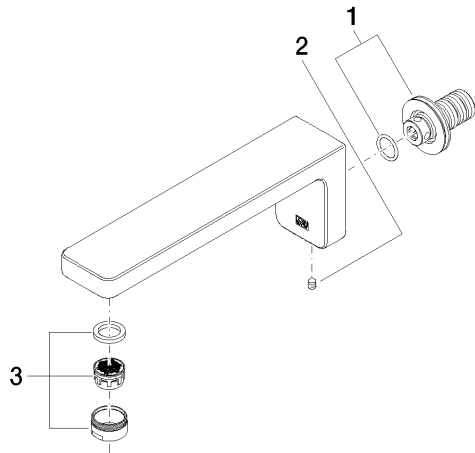

Für eine elektronische Bedienung bestellen Sie bitte das eSet Touchfree mit oder ohne Temperatureinstellung

Empfohlenes Zubehör

UP-Wandwinkel -

35 085 970 90

- Max. Einbautiefe 163 mm
- Min. Einbautiefe 90 mm

LULU eSET Touchfree Waschtischbatterie ohne Ablaufgarnitur ohne
Temperatureinstellung - Chrom

LULU

ST 010 202 2710

ST 010 202 2710
mm [inches]

Durchflussdiagramm

Zertifikate

WRAS_1906062. LGA_29119.

Ersatzteilstückliste