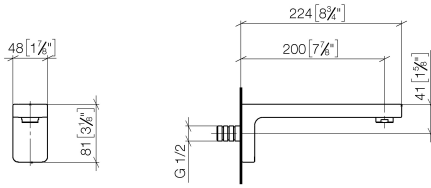

Für eine elektronische Bedienung bestellen Sie bitte das eSet Touchfree mit oder ohne Temperatureinstellung

Empfohlenes Zubehör

UP-Wandwinkel -

35 085 970 90

- Max. Einbautiefe 163 mm
- Min. Einbautiefe 90 mm

LULU eSET Touchfree Waschtischbatterie ohne Ablaufgarnitur ohne
Temperatureinstellung - Chrom

LULU

ST 010 202 2710

ST 010 202 2710
mm [inches]

Durchflussdiagramm

Zertifikate

WRAS_1906062. LGA_29119.

Ersatzteilstückliste