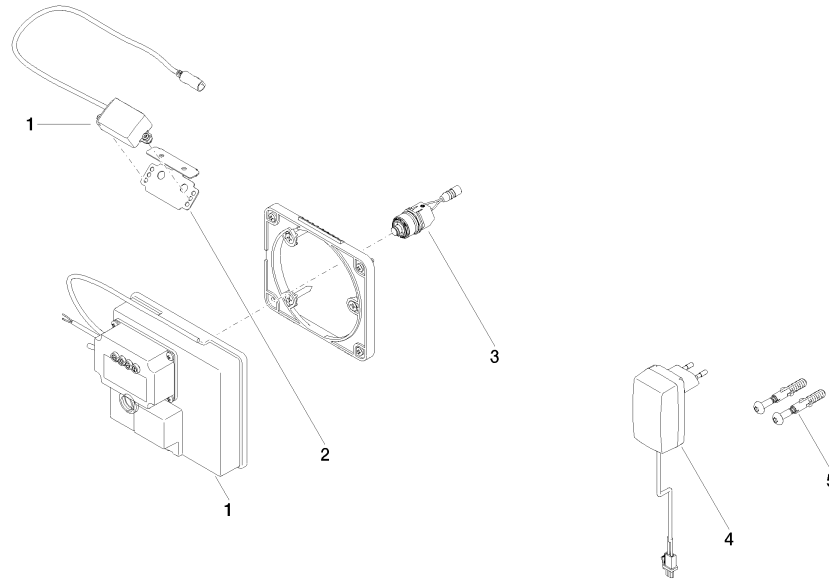

ST 010 202 2710

Ersatzteilstückliste

Nr.	Artikelnummer	Benennung	Verbaumenge	Lieferzeit
1	90 10 01 177 00 90	Elektrozubehoer	1	2
2	90 17 20 199 00 90	Halter	1	2
3	04 30 50 079 00 90	Ventil	1	2
4	04 10 01 050 00 90	Netzteil	1	60
5	04 30 31 024 01 90	Befestigungssatz	1	2