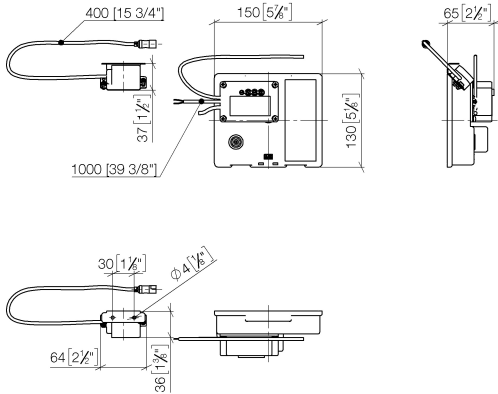

Benötigtes Zubehör

eSET Touchfree Waschtischbatterie ohne Temperatureinstellung zur Kombination mit Wandarmaturen -	35 743 970 90
<ul style="list-style-type: none"> •Min. Einbautiefe 90 mm •Max. Einbautiefe 125 mm 	

Benötigtes Zubehör

eSET Touchfree Waschtischbatterie ohne Temperatureinstellung zur Kombination mit Standarmaturen -	35 742 970 90
--	---------------

Empfohlenes Zubehör

Verlängerung für Touchfree 500 mm -	12 765 970 90
--	---------------

ST 010 202 2710
mm [inches]

Zertifikate

LGA_29120.	WRAS_1906116.	IAPMO_EGS.	CE000001_eSet_Tou chfree_20171206_D E_signed.	CE000002_eSet_Tou chfree_20171206_E N_signed.
LGA_29119.				

ST 010 202 2710

Ersatzteilstückliste

Nr.	Artikelnummer	Benennung	Verbaumenge	Lieferzeit
1	90 10 01 177 00 90	Elektrozubehoer	1	2
2	90 17 20 199 00 90	Halter	1	2
3	04 30 50 079 00 90	Ventil	1	2
4	04 10 01 050 00 90	Netzteil	1	60
5	04 30 31 024 01 90	Befestigungssatz	1	2