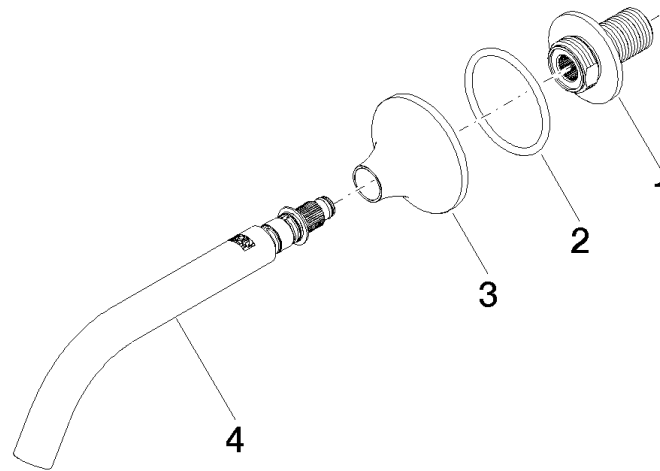

Empfohlenes Zubehör

UP-Wandwinkel -

35 085 970 90

- Max. Einbautiefe 163 mm
- Min. Einbautiefe 90 mm

VAIA eSET Touchfree Waschtischbatterie ohne Ablaufgarnitur mit
Temperatureinstellung - Chrom

VAIA

ST 010 203 6809

ST 010 203 6800
mm [inches]

Durchflussdiagramm

Zertifikate

WRAS_2306002. LGA_29290.

Wurfweitendiagramm

Ersatzteilstückliste

Nr.	Artikelnummer	Benennung	Verbaumenge	Lieferzeit
1	09 24 03 269 90	Nippel	1	2
2	09 14 10 084 90	Dichtung	1	2
3	09 27 80 011-00	Rosette	1	10
4	90 28 22 310 00-00	Auslauf	1	10