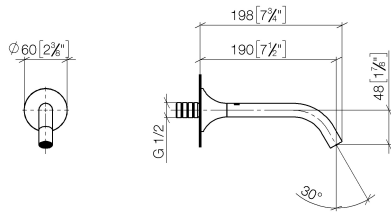

Empfohlenes Zubehör

UP-Wandwinkel -

35 085 970 90

- Max. Einbautiefe 163 mm
- Min. Einbautiefe 90 mm

VAIA eSET Touchfree Waschtischbatterie ohne Ablaufgarnitur mit
Temperatureinstellung - Chrom

VAIA

ST 010 203 6809

ST 010 203 6800
mm [inches]

Durchflussdiagramm

Zertifikate

WRAS_2306002. LGA_29290.

Wurfweitendiagramm

Ersatzteilstückliste

Nr.	Artikelnummer	Benennung	Verbaumenge	Lieferzeit
1	09 24 03 269 90	Nippel	1	2
2	09 14 10 084 90	Dichtung	1	2
3	09 27 80 011-00	Rosette	1	10
4	90 28 22 310 00-00	Auslauf	1	10