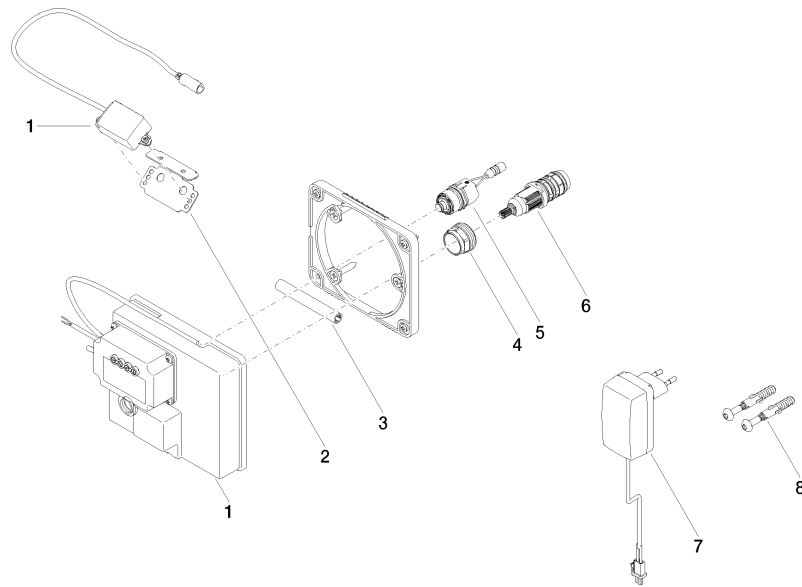

35 741 970 90

- Max. Einbautiefe 125 mm
- Min. Einbautiefe 90 mm

Empfohlenes Zubehör

**Verlängerung für Touchfree 500
mm -**

12 765 970 90

**VAIA eSET Touchfree Waschtischbatterie ohne Ablaufgarnitur mit
Temperateureinstellung - Chrom**

VAIA

ST 010 203 6800
mm [inches]

Zertifikate

LGA_29120.	WRAS_1906116.	IAPMO_EGS.	CE000001_eSet_Tou chfree_20171206_D E_signed.	CE000002_eSet_Tou chfree_20171206_E N_signed.
LGA_29119.				

ST 010 203 6809

Ersatzteilstückliste

Nr.	Artikelnummer	Benennung	Verbaumenge	Lieferzeit
1	90 10 01 177 00 90	Elektrozubehoer	1	2
2	90 17 20 199 00 90	Halter	1	2
3	90 23 01 124 00 90	Huelse	1	2
4	09 23 10 129 90	Mutter	1	2
5	04 30 50 079 00 90	Ventil	1	2
6	90 15 02 013 00 90	Kartusche	1	2
7	04 10 01 246 00 90	Elektrozubehoer	1	2
8	04 30 31 024 01 90	Befestigungssatz	1	2

**VAIA eSET Touchfree Waschtischbatterie ohne Ablaufgarnitur mit
Temperatureinstellung - Chrom**

VAIA

ST 010 203 6809

- Ausladung 190 mm
- starrer Auslauf
- runder luftangereicherter Strahl
- Bohrungsdurchmesser 37 mm
- Rosette Ø 60 mm
- Anschluss 1/2"
- Steckanschluss-Montage
- Durchfluss max. 5,7 l/min
- bleifrei
- Dieses Produkt leistet einen Beitrag zur Erfüllung der Vorgaben von nachhaltigen Gebäudezertifizierungen, z.B. LEED®, BREEAM®, DGNB