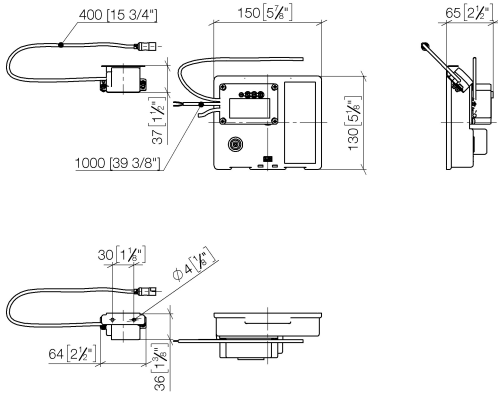

**VAIA eSET Touchfree Waschtischbatterie ohne Ablaufgarnitur mit
Temperateureinstellung - Chrom**

VAIA

ST 010 203 6800
mm [inches]

Zertifikate

LGA_29120.	WRAS_1906116.	IAPMO_EGS.	CE000001_eSet_Tou chfree_20171206_D E_signed.	CE000002_eSet_Tou chfree_20171206_E N_signed.
LGA_29119.