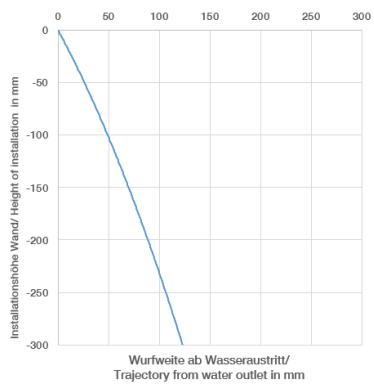

ST 010 203 6800
mm [inches]

Durchflussdiagramm

Zertifikate

WRAS_2306002. LGA_29290.

Wurfweitendiagramm

Ersatzteilstückliste

Nr.	Artikelnummer	Benennung	Verbaumenge	Lieferzeit
1	09 24 03 269 90	Nippel	1	2
2	09 14 10 084 90	Dichtung	1	2
3	09 27 80 011-00	Rosette	1	10
4	90 28 22 310 00-00	Auslauf	1	10