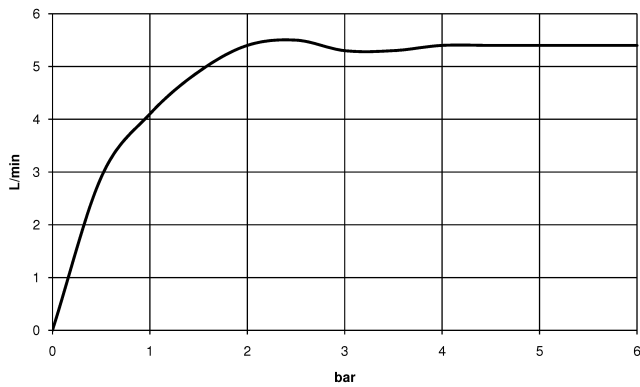

Durchflussdiagramm

Zertifikate

WRAS_2306002. LGA_29290.