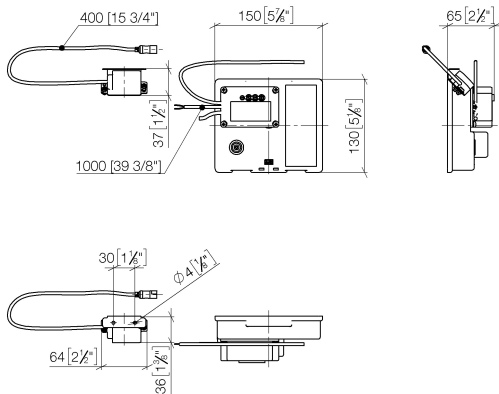

## Benötigtes Zubehör

**eSET Touchfree Waschtischbatterie mit Temperatureinstellung zur Kombination mit Wandarmaturen -**

35 741 970 90

- Max. Einbautiefe 125 mm
- Min. Einbautiefe 90 mm

## Empfohlenes Zubehör

**Verlängerung für Touchfree 500 mm -**

12 765 970 90

**CYO eSET Touchfree Waschtischbatterie ohne Ablaufgarnitur mit  
Temperatureinstellung - Chrom**

CYO

ST 010 204 0R11  
mm [inches]