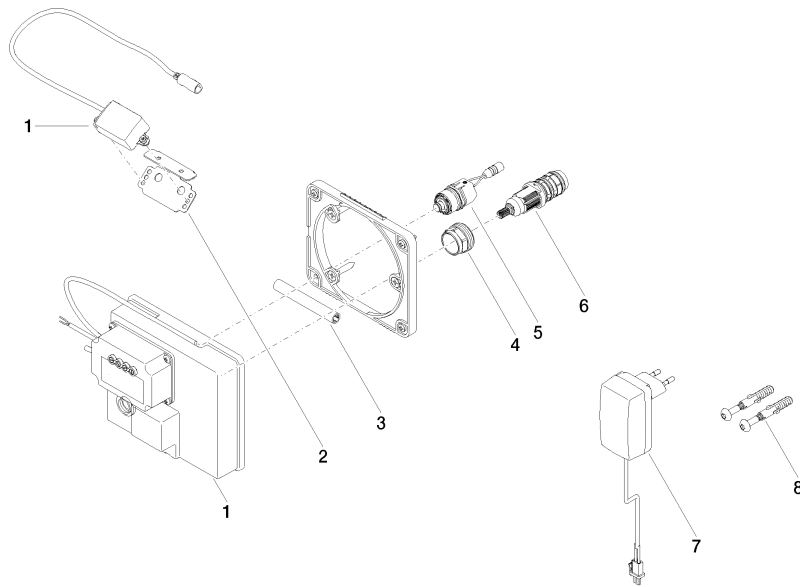

ST 010 204 0811

Ersatzteilstückliste

Nr.	Artikelnummer	Benennung	Verbaumenge	Lieferzeit
1	90 10 01 177 00 90	Elektrozubehoer	1	2
2	90 17 20 199 00 90	Halter	1	2
3	90 23 01 124 00 90	Huelse	1	2
4	09 23 10 129 90	Mutter	1	2
5	04 30 50 079 00 90	Ventil	1	2
6	90 15 02 013 00 90	Kartusche	1	2
7	04 10 01 246 00 90	Elektrozubehoer	1	2
8	04 30 31 024 01 90	Befestigungssatz	1	2