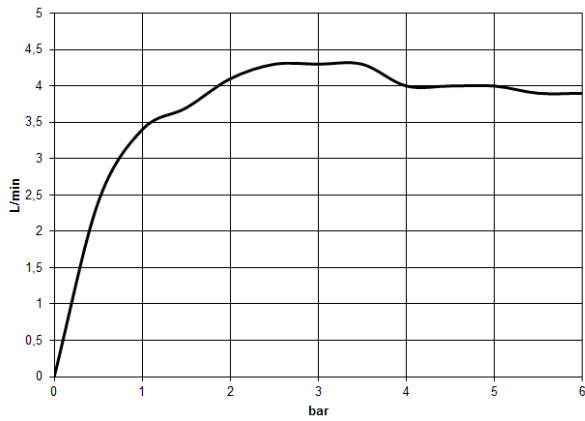

**Empfohlenes Zubehör**

**UP-Wandwinkel -**

35 085 970 90

- Max. Einbautiefe 163 mm
- Min. Einbautiefe 90 mm

ST 010 204 0R11  
mm [inches]

**Durchflussdiagramm**

**Zertifikate**

LGA\_38116. IAPMO\_8834 (2). IAPMO\_N-4976. IAPMO\_4976 (6). IAPMO\_6397.