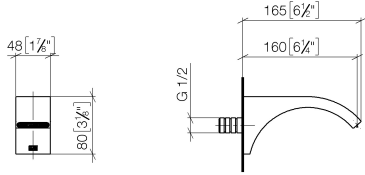

**Empfohlenes Zubehör**

**UP-Wandwinkel -**

35 085 970 90

- Max. Einbautiefe 163 mm
- Min. Einbautiefe 90 mm

ST 010 204 0R11  
mm [inches]

**Durchflussdiagramm**

**Zertifikate**

LGA\_38116. IAPMO\_8834 (2). IAPMO\_N-4976. IAPMO\_4976 (6). IAPMO\_6397.