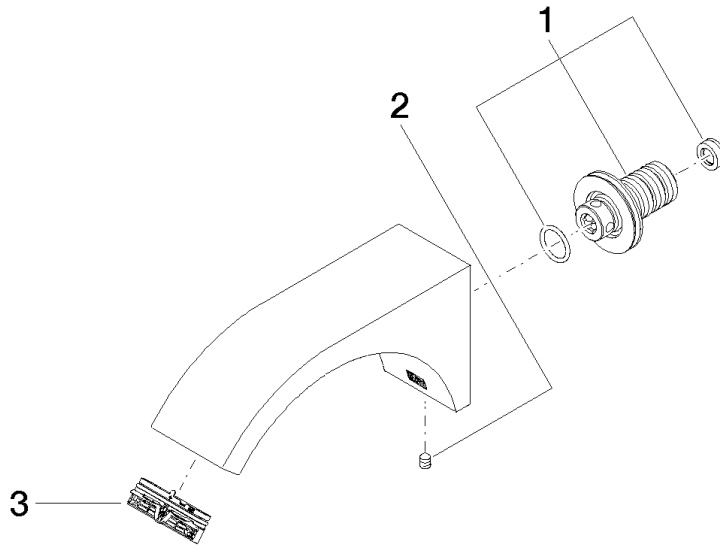

**Empfohlenes Zubehör**

**UP-Wandwinkel -**

35 085 970 90

- Max. Einbautiefe 163 mm
- Min. Einbautiefe 90 mm

ST 010 204 0R11  
mm [inches]

**Durchflussdiagramm**

**Zertifikate**

LGA\_38116. IAPMO\_8834 (2). IAPMO\_N-4976. IAPMO\_4976 (6). IAPMO\_6397.