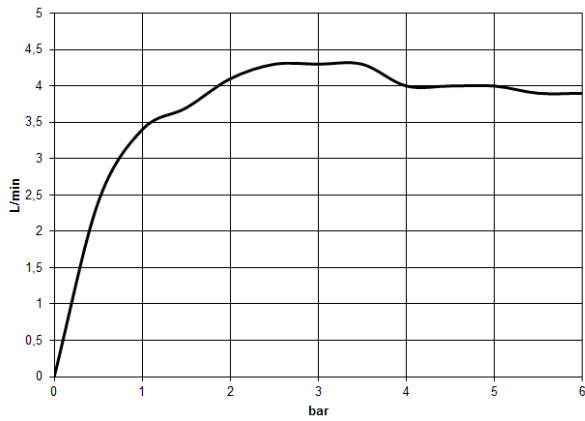

Empfohlenes Zubehör

UP-Wandwinkel -

35 085 970 90

- Max. Einbautiefe 163 mm
- Min. Einbautiefe 90 mm

ST 010 205 6R11
mm [inches]

Durchflussdiagramm

Zertifikate

LGA_38116. IAPMO_8834 (2). IAPMO_N-4976. IAPMO_4976 (6). IAPMO_6397.