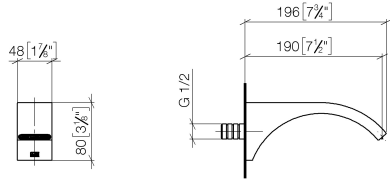

Empfohlenes Zubehör

UP-Wandwinkel -

35 085 970 90

- Max. Einbautiefe 163 mm
- Min. Einbautiefe 90 mm

ST 010 205 6R11
mm [inches]

Durchflussdiagramm

Zertifikate

LGA_38116. IAPMO_8834 (2). IAPMO_N-4976. IAPMO_4976 (6). IAPMO_6397.