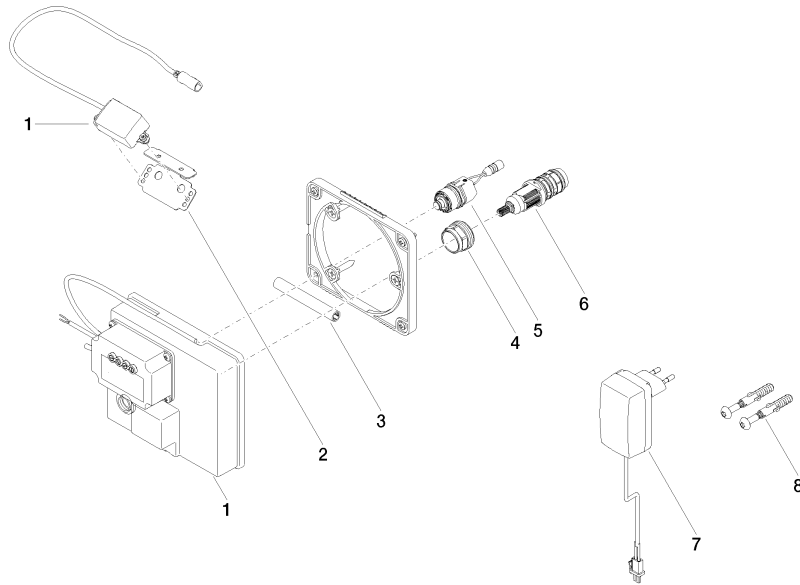

35 741 970 90

- Max. Einbautiefe 125 mm
- Min. Einbautiefe 90 mm

Empfohlenes Zubehör

Verlängerung für Touchfree 500 mm -

12 765 970 90

**CYO eSET Touchfree Waschtischbatterie ohne Ablaufgarnitur mit
Temperatureinstellung - Chrom**

CYO

ST 010 205 6R11
mm [inches]

Zertifikate

LGA_29120.	WRAS_1906116.	IAPMO_EGS.	CE000001_eSet_Tou chfree_20171206_D E_signed.	CE000002_eSet_Tou chfree_20171206_E N_signed.
LGA_29119.				

ST 010 205 6811

Ersatzteilstückliste

Nr.	Artikelnummer	Benennung	Verbaumenge	Lieferzeit
1	90 10 01 177 00 90	Elektrozubehoer	1	2
2	90 17 20 199 00 90	Halter	1	2
3	90 23 01 124 00 90	Huelse	1	2
4	09 23 10 129 90	Mutter	1	2
5	04 30 50 079 00 90	Ventil	1	2
6	90 15 02 013 00 90	Kartusche	1	2
7	04 10 01 246 00 90	Elektrozubehoer	1	2
8	04 30 31 024 01 90	Befestigungssatz	1	2

**CYO eSET Touchfree Waschtischbatterie ohne Ablaufgarnitur mit
Temperatureinstellung - Chrom**

CYO

ST 010 205 6811

- Ausladung 190 mm
- starrer Auslauf
- rechteckiger luftangereicherter Strahl
- Bohrungsdurchmesser 37 mm
- Anschluss 1/2"
- Durchfluss max. 4,5 l/min
- bleifrei
- Dieses Produkt leistet einen Beitrag zur Erfüllung der Vorgaben von nachhaltigen Gebäudezertifizierungen, z.B. LEED®, BREEAM®, DGNB