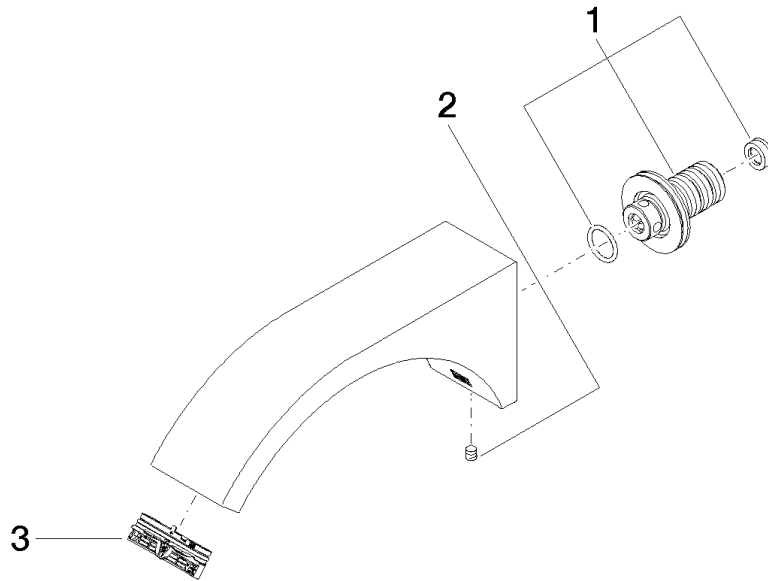

Empfohlenes Zubehör

UP-Wandwinkel -

35 085 970 90

- Max. Einbautiefe 163 mm
- Min. Einbautiefe 90 mm

ST 010 205 6R11
mm [inches]

Durchflussdiagramm

Zertifikate

LGA_38116. IAPMO_8834 (2). IAPMO_N-4976. IAPMO_4976 (6). IAPMO_6397.