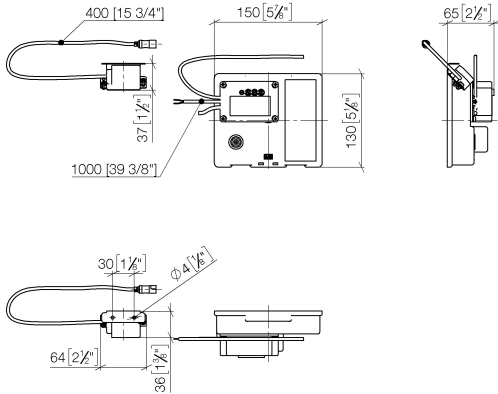

Benötigtes Zubehör

eSET Touchfree Waschtischbatterie ohne Temperatureinstellung zur Kombination mit Wandarmaturen -
 •Min. Einbautiefe 90 mm
 •Max. Einbautiefe 125 mm

35 743 970 90

Benötigtes Zubehör

eSET Touchfree Waschtischbatterie ohne Temperatureinstellung zur Kombination mit Standarmaturen -

35 742 970 90

Empfohlenes Zubehör

Verlängerung für Touchfree 500 mm -

12 765 970 90

ST 010 205 7811
mm [inches]

Zertifikate

LGA_29120.	WRAS_1906116.	IAPMO_EGS.	CE000001_eSet_Tou chfree_20171206_D E_signed.	CE000002_eSet_Tou chfree_20171206_E N_signed.
LGA_29119.				

ST 010 205 7811

Ersatzteilstückliste

Nr.	Artikelnummer	Benennung	Verbaumenge	Lieferzeit
1	90 10 01 177 00 90	Elektrozubehoer	1	2
2	90 17 20 199 00 90	Halter	1	2
3	04 30 50 079 00 90	Ventil	1	2
4	04 10 01 050 00 90	Netzteil	1	60
5	04 30 31 024 01 90	Befestigungssatz	1	2

**CYO eSET Touchfree Waschtischbatterie ohne Ablaufgarnitur ohne
Temperatureinstellung - Chrom**

CYO

ST 010 205 7811

- Ausladung 190 mm
- starrer Auslauf
- rechteckiger luftangereicherter Strahl
- Bohrungsdurchmesser 37 mm
- Anschluss 1/2"
- Durchfluss max. 4,5 l/min
- bleifrei
- Dieses Produkt leistet einen Beitrag zur Erfüllung der Vorgaben von nachhaltigen Gebäudezertifizierungen, z.B. LEED®, BREEAM®, DGNB