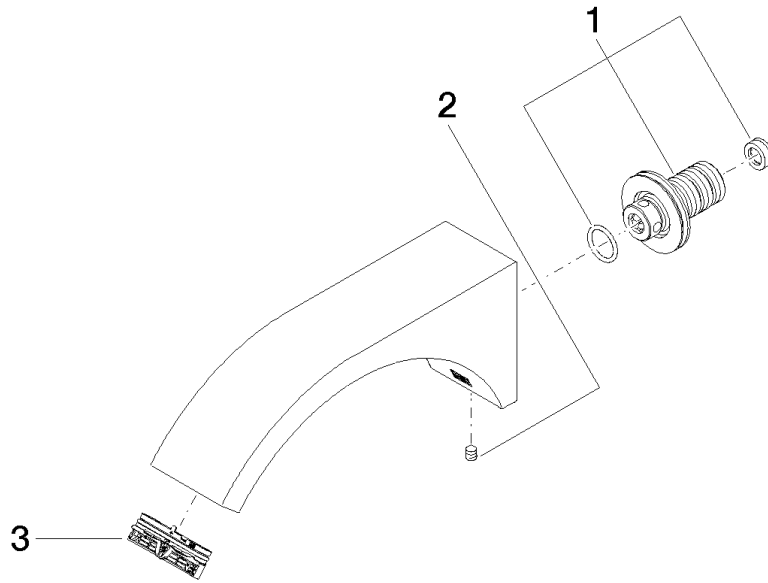

Empfohlenes Zubehör

UP-Wandwinkel -

35 085 970 90

- Max. Einbautiefe 163 mm
- Min. Einbautiefe 90 mm

ST 010 205 7811
mm [inches]

Durchflussdiagramm

Zertifikate

LGA_38116. IAPMO_8834 (2). IAPMO_N-4976. IAPMO_4976 (6). IAPMO_6397.