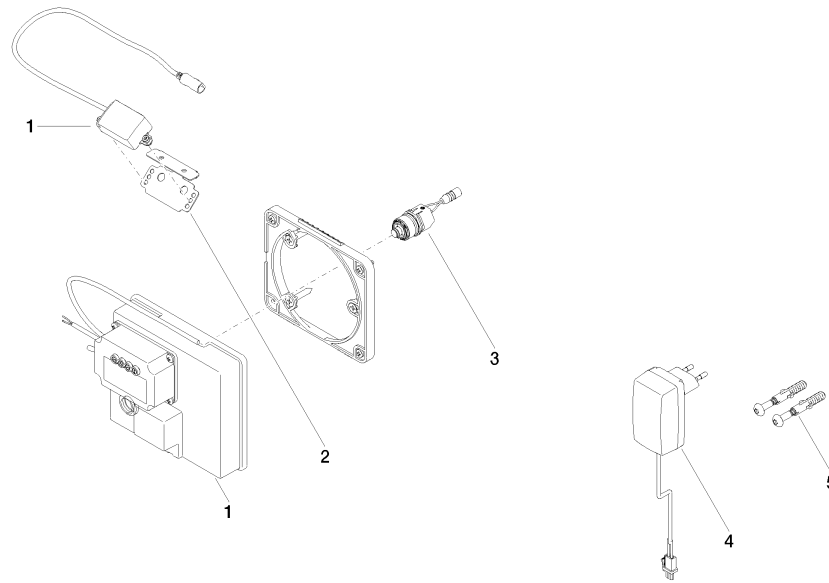

Benötigtes Zubehör

eSET Touchfree Waschtischbatterie ohne Temperatureinstellung zur Kombination mit Wandarmaturen -
 •Min. Einbautiefe 90 mm
 •Max. Einbautiefe 125 mm

35 743 970 90

Benötigtes Zubehör

eSET Touchfree Waschtischbatterie ohne Temperatureinstellung zur Kombination mit Standarmaturen -

35 742 970 90

Empfohlenes Zubehör

Verlängerung für Touchfree 500 mm -

12 765 970 90

ST 010 205 7811
mm [inches]

Zertifikate

LGA_29120.	WRAS_1906116.	IAPMO_EGS.	CE000001_eSet_Tou chfree_20171206_D E_signed.	CE000002_eSet_Tou chfree_20171206_E N_signed.
LGA_29119.				

ST 010 205 7811

Ersatzteilstückliste

Nr.	Artikelnummer	Benennung	Verbaumenge	Lieferzeit
1	90 10 01 177 00 90	Elektrozubehoer	1	2
2	90 17 20 199 00 90	Halter	1	2
3	04 30 50 079 00 90	Ventil	1	2
4	04 10 01 050 00 90	Netzteil	1	60
5	04 30 31 024 01 90	Befestigungssatz	1	2

**CYO eSET Touchfree Waschtischbatterie ohne Ablaufgarnitur ohne
Temperatureinstellung - Chrom**

CYO

ST 010 205 7811

- Ausladung 190 mm
- starrer Auslauf
- rechteckiger luftangereicherter Strahl
- Bohrungsdurchmesser 37 mm
- Anschluss 1/2"
- Durchfluss max. 4,5 l/min
- bleifrei
- Dieses Produkt leistet einen Beitrag zur Erfüllung der Vorgaben von nachhaltigen Gebäudezertifizierungen, z.B. LEED®, BREEAM®, DGNB