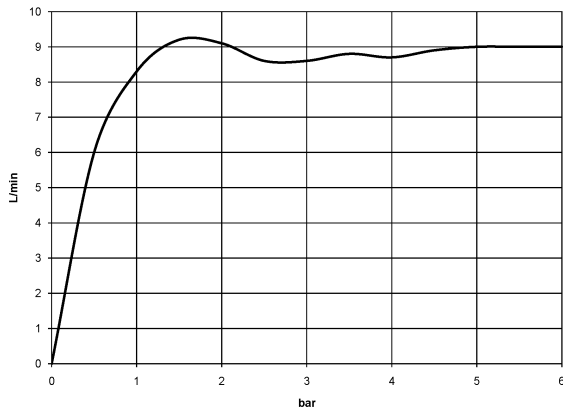

Durchflussdiagramm

Zertifikate

LGA_8492.

WRAS_240502026.