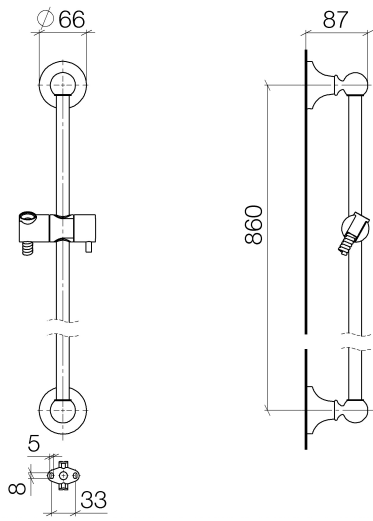

ST 050 200 1360

- Wandrohr mit Schieber
- Rohrdurchmesser 18 mm
- Rosette Ø 60 mm
- Stichmaß 850 mm
- Metallbrauseschlauch 1750 mm mit integriertem Verdreherschutz
- Brauseschlauchanschluss 1/2"
- COMPACT RAIN, Durchfluss max. 9 l/min (bei 3 Bar)
- Brausekopf Ø 64 mm
- Dieses Produkt leistet einen Beitrag zur Erfüllung der Vorgaben von nachhaltigen Gebäudezertifizierungen, z.B. LEED®, BREEAM®, DGNB

ST 050 200 1360

- Wandrohr mit Schieber
- Rohrdurchmesser 18 mm
- Rosette Ø 60 mm
- Stichmaß 850 mm
- Metallbrauseschlauch 1750 mm mit integriertem Verdrehschutz
- Brauseschlauchanschluss 1/2"

Dieser Artikel enthält keine Handbrause!

## Benötigtes Zubehör

- MADISON Handbrause FlowReduce - Messing (23kt Gold)** 28 002 978-09 0010
- Brausekopf Ø 95 mm
  - Weitere Handbrausen finden Sie ab Seite {PAGE}
  - Dreifach verstellbar: COMPACT RAIN, COMPACT SOFT FLOW, COMPACT AQUAPRESSURE FLOW, Durchfluss max. l/min (bei 3 Bar)

ST 050 200 1360

Zertifikate

WRAS\_2009048. IAPMO\_4976 (2).

ST 050 200 1360

**Ersatzteilstückliste**

Nr.	Artikelnummer	Benennung	Verbaumenge	Lieferzeit
1	90 17 20 708 00 90	Befestigungssatz	2	2
2	09 30 30 048 90	Schraube	2	2
3	09 17 20 016-09	Halter	2	40
4	09 31 11 144 90	Stift	2	2
5	09 31 11 002 90	Stift	2	2
6	09 21 40 020-09	Anschluss	2	60
7	09 18 40 009 90	Huelse	2	2
8	08 28 22 596-09	Rohr	1	60
9	12 580 970-09	Schieber	1	40
10	28 204 970-09	Metall-Brauseschlauch 1/2" x 1/2" x 1750 mm - Messing (23kt Gold)	1	40