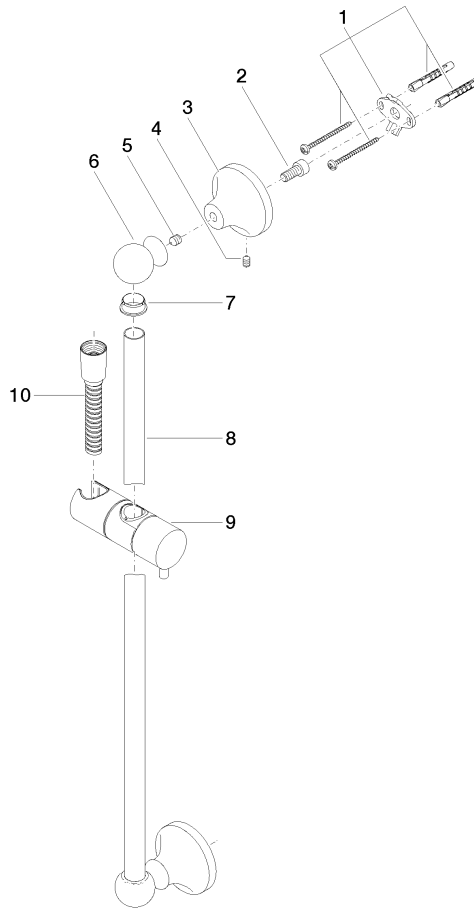

ST 050 200 1360

- Wandrohr mit Schieber
- Rohrdurchmesser 18 mm
- Rosette Ø 60 mm
- Stichmaß 850 mm
- Metallbrauseschlauch 1750 mm mit integriertem Verdreherschutz
- Brauseschlauchanschluss 1/2"
- COMPACT RAIN, Durchfluss max. 9 l/min (bei 3 Bar)
- Brausekopf Ø 64 mm
- Dieses Produkt leistet einen Beitrag zur Erfüllung der Vorgaben von nachhaltigen Gebäudezertifizierungen, z.B. LEED®, BREEAM®, DGNB

ST 050 200 1360

- Wandrohr mit Schieber
- Rohrdurchmesser 18 mm
- Rosette Ø 60 mm
- Stichmaß 850 mm
- Metallbrauseschlauch 1750 mm mit integriertem Verdrehschutz
- Brauseschlauchanschluss 1/2"

Dieser Artikel enthält keine Handbrause!

## Benötigtes Zubehör

- MADISON Handbrause FlowReduce - Messing (23kt Gold)** 28 002 978-09 0010
- Brausekopf Ø 95 mm
  - Weitere Handbrausen finden Sie ab Seite {PAGE}
  - Dreifach verstellbar: COMPACT RAIN, COMPACT SOFT FLOW, COMPACT AQUAPRESSURE FLOW, Durchfluss max. l/min (bei 3 Bar)

ST 050 200 1360

Zertifikate

WRAS\_2009048. IAPMO\_4976 (2).

ST 050 200 1360

**Ersatzteilstückliste**

Nr.	Artikelnummer	Benennung	Verbaumenge	Lieferzeit
1	90 17 20 708 00 90	Befestigungssatz	2	2
2	09 30 30 048 90	Schraube	2	2
3	09 17 20 016-09	Halter	2	40
4	09 31 11 144 90	Stift	2	2
5	09 31 11 002 90	Stift	2	2
6	09 21 40 020-09	Anschluss	2	60
7	09 18 40 009 90	Huelse	2	2
8	08 28 22 596-09	Rohr	1	60
9	12 580 970-09	Schieber	1	40
10	28 204 970-09	Metall-Brauseschlauch 1/2" x 1/2" x 1750 mm - Messing (23kt Gold)	1	40