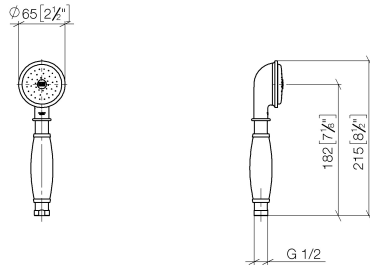

ST 050 200 1360

mm [inches]