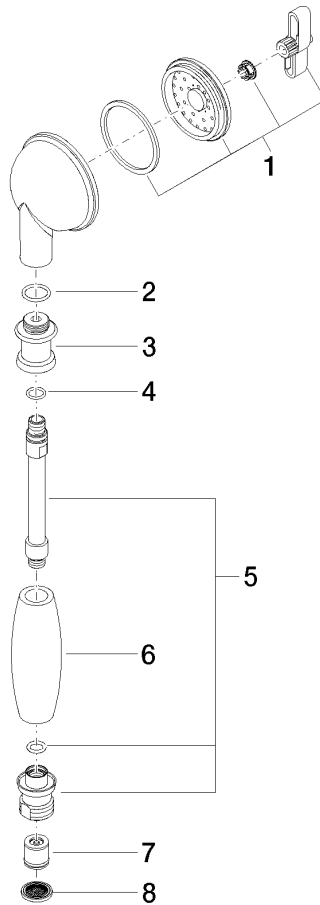

ST 050 200 1360

- Wandrohr mit Schieber
- Rohrdurchmesser 18 mm
- Rosette Ø 60 mm
- Stichmaß 850 mm
- Metallbrauseschlauch 1750 mm mit integriertem Verdrehschutz
- Brauseschlauchanschluss 1/2"
- COMPACT RAIN, Durchfluss max. 9 l/min (bei 3 Bar)
- Brausekopf Ø 64 mm
- Dieses Produkt leistet einen Beitrag zur Erfüllung der Vorgaben von nachhaltigen Gebäudezertifizierungen, z.B. LEED®, BREEAM®, DGNB

Ersatzteilstückliste

Nr.	Artikelnummer	Benennung	Verbaumenge	Lieferzeit
1	90 12 01 010 00 90	Set	1	2
2	09 14 10 069 90	Dichtung	1	2
3	09 24 04 059 20-99	Nippel	1	30
4	09 14 10 042 90	Dichtung	1	2
5	90 28 22 033 00-99	Einsatz	1	30
6	11 167 820 60	Griff	1	2
7	09 23 01 077 90	Durchflussbegrenzer	1	2
8	09 23 01 039 90	Sieb	1	2

ST 050 200 1360

- Wandrohr mit Schieber
- Rohrdurchmesser 18 mm
- Rosette Ø 60 mm
- Stichmaß 850 mm
- Metallbrauseschlauch 1750 mm mit integriertem Verdrehschutz
- Brauseschlauchanschluss 1/2"

Dieser Artikel enthält keine Handbrause!

- | | | |
|--|---|---------------|
| | UP-Wandwinkel - | 35 085 970 90 |
| | <ul style="list-style-type: none"> •Max. Einbautiefe 163 mm •Min. Einbautiefe 90 mm | |

Benötigtes Zubehör

- | | | |
|--|--|---------------|
| | MADISON Handbrause - Dark Platinum gebürstet | 28 002 978-99 |
| | <ul style="list-style-type: none"> •Brausekopf Ø 95 mm •Weitere Handbrausen finden Sie ab Seite {PAGE} •Dreifach verstellbar: COMPACT RAIN, COMPACT SOFT FLOW, COMPACT AQUAPRESSURE FLOW, Durchfluss max. l/min (bei 3 Bar) | |