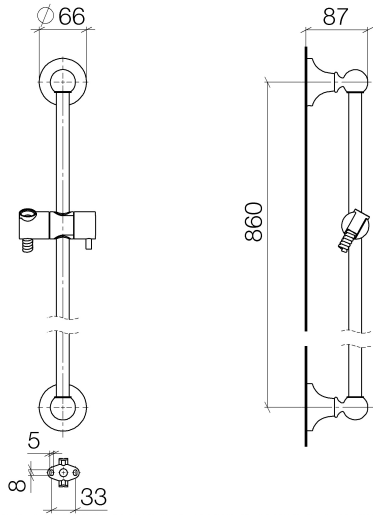

ST 050 200 1360

Zertifikate

WRAS_2009048. IAPMO_4976 (2).