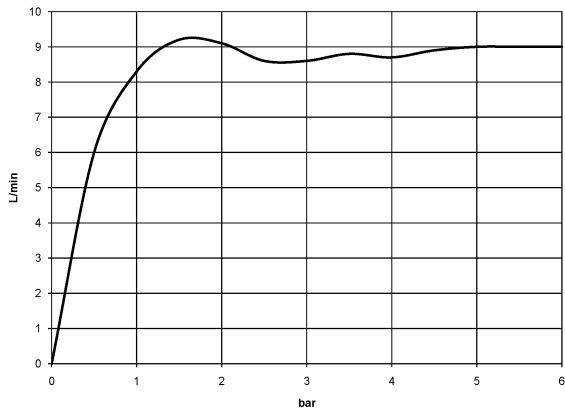

Durchflussdiagramm

Zertifikate

LGA_8492.

WRAS_240502026.