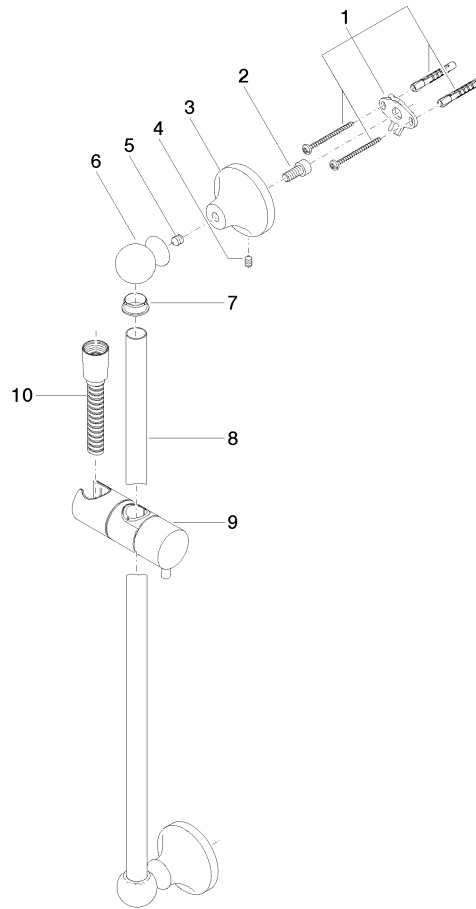

Ersatzteilstückliste

Nr.	Artikelnummer	Benennung	Verbaumenge	Lieferzeit
1	90 12 01 010 00 90	Set	1	2
2	09 14 10 069 90	Dichtung	1	2
3	09 24 04 059 20-99	Nippel	1	30
4	09 14 10 042 90	Dichtung	1	2
5	90 28 22 033 00-99	Einsatz	1	30
6	11 167 820 60	Griff	1	2
7	09 23 01 077 90	Durchflussbegrenzer	1	2
8	09 23 01 039 90	Sieb	1	2

ST 050 200 1360

- Wandrohr mit Schieber
- Rohrdurchmesser 18 mm
- Rosette Ø 60 mm
- Stichmaß 850 mm
- Metallbrauseschlauch 1750 mm mit integriertem Verdrehschutz
- Brauseschlauchanschluss 1/2"

Dieser Artikel enthält keine Handbrause!

- | | | |
|--|---|---------------|
| | UP-Wandwinkel - | 35 085 970 90 |
| | <ul style="list-style-type: none"> •Max. Einbautiefe 163 mm •Min. Einbautiefe 90 mm | |

Benötigtes Zubehör

- | | | |
|--|--|---------------|
| | MADISON Handbrause - Dark Platinum gebürstet | 28 002 978-99 |
| | <ul style="list-style-type: none"> •Brausekopf Ø 95 mm •Weitere Handbrausen finden Sie ab Seite {PAGE} •Dreifach verstellbar: COMPACT RAIN, COMPACT SOFT FLOW, COMPACT AQUAPRESSURE FLOW, Durchfluss max. l/min (bei 3 Bar) | |

ST 050 200 1360

Zertifikate

WRAS_2009048. IAPMO_4976 (2).

ST 050 200 1360

Ersatzteilstückliste

Nr.	Artikelnummer	Benennung	Verbaumenge	Lieferzeit
1	90 17 20 708 00 90	Befestigungssatz	2	2
2	09 30 30 048 90	Schraube	2	2
3	09 17 20 016-99	Halter	2	30
4	09 31 11 144 90	Stift	2	2
5	09 31 11 002 90	Stift	2	2
6	09 21 40 020-99	Anschluss	2	30
7	09 18 40 009 90	Huelse	2	2
8	08 28 22 596-99	Rohr	1	30
9	12 580 970-99	Schieber - Dark Platinum gebürstet	1	30
10	28 204 970-99	Metall-Brauseschlauch 1/2" x 1/2" x 1750 mm - Dark Platinum gebürstet	1	2