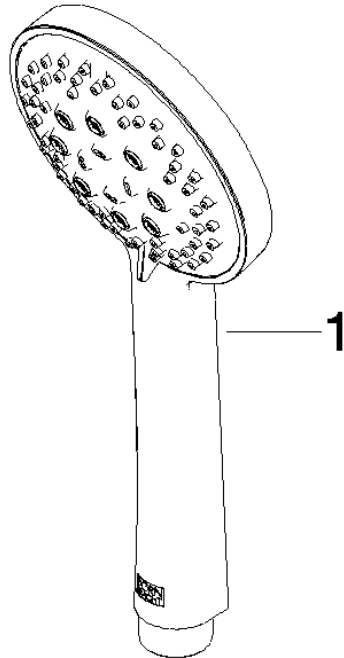

ST 050 201 5660

Passt zu: TARA, META

- Wandrohr mit Schieber
- Rohrdurchmesser 18 mm
- Rosette Ø 55 mm
- Stichmaß 800 mm
- Metallbrauseschlauch 1750 mm mit integriertem Verdrehenschutz
- Brauseschlauchanschluss 3/8"
- Dreifach bzw. fünffach verstellbar: COMPACT RAIN, COMPACT SOFT FLOW, COMPACT AQUAPRESSURE FLOW, Durchfluss max. 15 l/min (bei 3 Bar)
- Funktion ab: 7 l/min
- Brausekopf Ø 100 mm

Einzelkomponenten dieses Sets

Für dieses Set benötigen Sie folgende Komponenten

1x 26 413 625-26

1x 28 018 979-26

ST 050 201 5660

Passt zu: TARA, META

- Wandrohr mit Schieber
- Rohrdurchmesser 18 mm
- Rosette Ø 55 mm
- Stichmaß 800 mm
- Metallbrauseschlauch 1750 mm mit integriertem Verdrehschutz
- Brauseschlauchanschluss 3/8"

12 580 970-26

Benötigtes Zubehör

Handbrause FlowReduce - Light Gold 28 018 979-26 0010

ST 050 201 5660

mm [inches]

Ersatzteilstückliste

| Nr. | Artikelnummer | Benennung | Verbaumenge | Lieferzeit |
|-----|--------------------|--|-------------|------------|
| 1 | 05 17 62 500 00 90 | Befestigungssatz | 2 | 2 |
| 2 | 90 14 10 032 00 90 | Dichtung | 2 | 2 |
| 3 | 08 27 62 500-26 | Rosette | 2 | 60 |
| 4 | 05 28 22 590 01-26 | Stange | 1 | 60 |
| 5 | 12 580 970-26 | Schieber - Light Gold | 1 | 30 |
| 6 | 28 322 970-26 | Metall-Brauseschlauch 1/2" x 3/8" x 1750 mm - Light Gold | 1 | 30 |

ST 050 201 5660

mm [inches]

Durchflussdiagramm

Zertifikate

LGA_29984.

WRAS_2210003.

ST 050 201 5660

Ersatzteile für die
anderen
Oberflächenvarianten
finden Sie hier:
Chrom