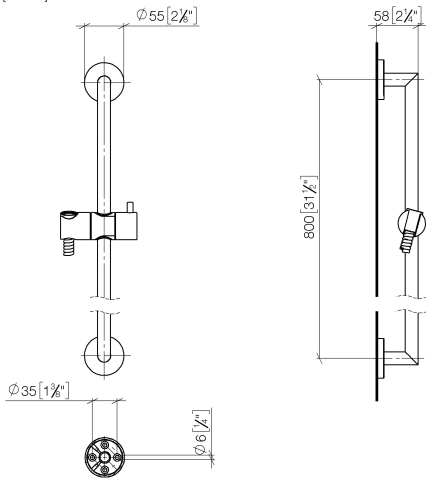

ST 050 201 5660

Passt zu: TARA, META

- Wandrohr mit Schieber
- Rohrdurchmesser 18 mm
- Rosette Ø 55 mm
- Stichmaß 800 mm
- Metallbrauseschlauch 1750 mm mit integriertem Verdrehenschutz
- Brauseschlauchanschluss 3/8"
- Dreifach bzw. fünffach verstellbar: COMPACT RAIN, COMPACT SOFT FLOW, COMPACT AQUAPRESSURE FLOW, Durchfluss max. 15 l/min (bei 3 Bar)
- Funktion ab: 7 l/min
- Brausekopf Ø 100 mm

Einzelkomponenten dieses Sets

Für dieses Set benötigen Sie folgende Komponenten

1x 26 413 625-26

1x 28 018 979-26

ST 050 201 5660

Passt zu: TARA, META

- Wandrohr mit Schieber
- Rohrdurchmesser 18 mm
- Rosette Ø 55 mm
- Stichmaß 800 mm
- Metallbrauseschlauch 1750 mm mit integriertem Verdrehschutz
- Brauseschlauchanschluss 3/8"

Benötigtes Zubehör

UP-Wandwinkel -

- Min. Einbautiefe 90 mm
- Max. Einbautiefe 163 mm

35 085 970 90

Benötigtes Zubehör

Wandanschlussbogen - Light Gold 28 450 625-26

Benötigtes Zubehör

Schieber - Light Gold

12 580 970-26

Benötigtes Zubehör

Handbrause FlowReduce - Light Gold 28 018 979-26 0010

ST 050 201 5660

mm [inches]

Ersatzteilstückliste

| Nr. | Artikelnummer | Benennung | Verbaumenge | Lieferzeit |
|-----|--------------------|--|-------------|------------|
| 1 | 05 17 62 500 00 90 | Befestigungssatz | 2 | 2 |
| 2 | 90 14 10 032 00 90 | Dichtung | 2 | 2 |
| 3 | 08 27 62 500-26 | Rosette | 2 | 60 |
| 4 | 05 28 22 590 01-26 | Stange | 1 | 60 |
| 5 | 12 580 970-26 | Schieber - Light Gold | 1 | 30 |
| 6 | 28 322 970-26 | Metall-Brauseschlauch 1/2" x 3/8" x 1750 mm - Light Gold | 1 | 30 |