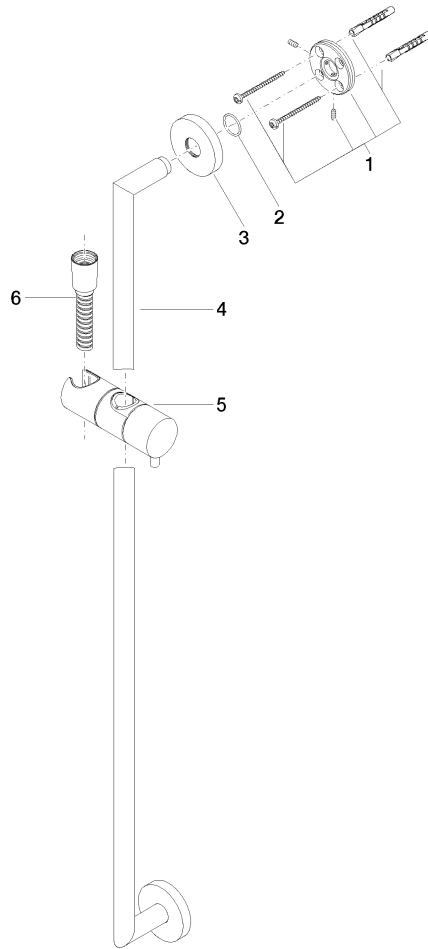

ST 050 201 5660

Passt zu: TARA, META

- Wandrohr mit Schieber
- Rohrdurchmesser 18 mm
- Rosette Ø 55 mm
- Stichmaß 800 mm
- Metallbrauseschlauch 1750 mm mit integriertem Verdrehschutz
- Brauseschlauchanschluss 3/8"
- Dreifach bzw. fünffach verstellbar: COMPACT RAIN, COMPACT SOFT FLOW, COMPACT AQUAPRESSURE FLOW, Durchfluss max. 15 l/min (bei 3 Bar)
- Funktion ab: 7 l/min
- Brausekopf Ø 100 mm

Einzelkomponenten dieses Sets

Für dieses Set benötigen Sie folgende Komponenten

1x 28 018 979-42

1x 26 413 625-42

ST 050 201 5660

Passt zu: IMO, LULU, MADISON, MEM,
TARA, CL.1, LISSÉ, VAIA, META, CYO

- Dreifach bzw. fünffach verstellbar: COMPACT RAIN, COMPACT SOFT FLOW, COMPACT AQUAPRESSURE FLOW, Durchfluss max. 15 l/min (bei 3 Bar)
- mit Antikalk-System
- Brausekopf Ø 100 mm
- Anschluss 1/2"
- Funktion ab: 7 l/min

Ersatzteilstückliste

Nr.	Artikelnummer	Benennung	Verbaumenge	Lieferzeit
1	09 23 01 039 90	Sieb	1	2

ST 050 201 5660

Passt zu: TARA, META

- Wandrohr mit Schieber
- Rohrdurchmesser 18 mm
- Rosette Ø 55 mm
- Stichmaß 800 mm
- Metallbrauseschlauch 1750 mm mit integriertem Verdrehenschutz
- Brauseschlauchanschluss 3/8"

ST 050 201 5660

mm [inches]

ST 050 201 5660

Ersatzteile für die
anderen
Oberflächenvarianten
finden Sie hier:
Chrom

Ersatzteilstückliste

Nr.	Artikelnummer	Benennung	Verbaumenge	Lieferzeit
1	05 17 62 500 00 90	Befestigungssatz	2	2
2	90 14 10 032 00 90	Dichtung	2	2
3	08 27 62 500-42	Rosette	2	60
4	05 28 22 590 01-42	Stange	1	60
5	12 580 970-42	Schieber - Bronze gebürstet	1	30
6	28 322 970-42	Metall-Brauseschlauch 1/2" x 3/8" x 1750 mm - Bronze gebürstet	1	30