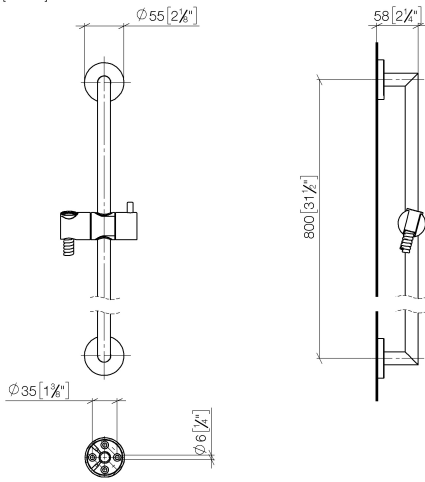

ST 050 201 5660

Passt zu: TARA, META

- Wandrohr mit Schieber
- Rohrdurchmesser 18 mm
- Rosette Ø 55 mm
- Stichmaß 800 mm
- Metallbrauseschlauch 1750 mm mit integriertem Verdrehschutz
- Brauseschlauchanschluss 3/8"
- Dreifach bzw. fünffach verstellbar: COMPACT RAIN, COMPACT SOFT FLOW, COMPACT AQUAPRESSURE FLOW, Durchfluss max. 15 l/min (bei 3 Bar)
- Funktion ab: 7 l/min
- Brausekopf Ø 100 mm

Ersatzteilstückliste

Nr.	Artikelnummer	Benennung	Verbaumenge	Lieferzeit
1	09 23 01 039 90	Sieb	1	2

ST 050 201 5660

Passt zu: TARA, META

- Wandrohr mit Schieber
- Rohrdurchmesser 18 mm
- Rosette Ø 55 mm
- Stichmaß 800 mm
- Metallbrauseschlauch 1750 mm mit integriertem Verdrehenschutz
- Brauseschlauchanschluss 3/8"

ST 050 201 5660

mm [inches]

ST 050 201 5660

Ersatzteile für die
anderen
Oberflächenvarianten
finden Sie hier:
Chrom

Ersatzteilstückliste

Nr.	Artikelnummer	Benennung	Verbaumenge	Lieferzeit
1	05 17 62 500 00 90	Befestigungssatz	2	2
2	90 14 10 032 00 90	Dichtung	2	2
3	08 27 62 500-42	Rosette	2	60
4	05 28 22 590 01-42	Stange	1	60
5	12 580 970-42	Schieber - Bronze gebürstet	1	30
6	28 322 970-42	Metall-Brauseschlauch 1/2" x 3/8" x 1750 mm - Bronze gebürstet	1	30