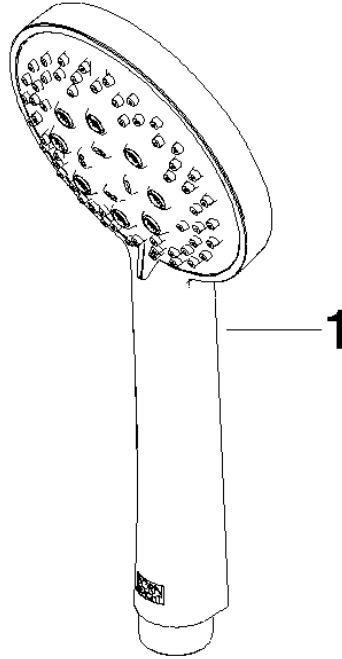

ST 050 201 5660

Passt zu: TARA, META

- Wandrohr mit Schieber
- Rohrdurchmesser 18 mm
- Rosette Ø 55 mm
- Stichmaß 800 mm
- Metallbrauseschlauch 1750 mm mit integriertem Verdrehschutz
- Brauseschlauchanschluss 3/8"
- Dreifach bzw. fünffach verstellbar: COMPACT RAIN, COMPACT SOFT FLOW, COMPACT AQUAPRESSURE FLOW, Durchfluss max. 15 l/min (bei 3 Bar)
- Funktion ab: 7 l/min
- Brausekopf Ø 100 mm

ST 050 201 5660

mm [inches]

Durchflussdiagramm

Zertifikate

LGA_29984.

WRAS_2210003.

ST 050 201 5660

Ersatzteile für die
anderen
Oberflächenvarianten
finden Sie hier:
Chrom

Ersatzteilstückliste

Nr.	Artikelnummer	Benennung	Verbaumenge	Lieferzeit
1	09 23 01 039 90	Sieb	1	2

ST 050 201 5660

Passt zu: TARA, META

- Wandrohr mit Schieber
- Rohrdurchmesser 18 mm
- Rosette Ø 55 mm
- Stichmaß 800 mm
- Metallbrauseschlauch 1750 mm mit integriertem Verdrehenschutz
- Brauseschlauchanschluss 3/8"

ST 050 201 5660

mm [inches]

ST 050 201 5660

Ersatzteile für die
anderen
Oberflächenvarianten
finden Sie hier:
Chrom

Ersatzteilstückliste

Nr.	Artikelnummer	Benennung	Verbaumenge	Lieferzeit
1	05 17 62 500 00 90	Befestigungssatz	2	2
2	90 14 10 032 00 90	Dichtung	2	2
3	08 27 62 500-42	Rosette	2	60
4	05 28 22 590 01-42	Stange	1	60
5	12 580 970-42	Schieber - Bronze gebürstet	1	30
6	28 322 970-42	Metall-Brauseschlauch 1/2" x 3/8" x 1750 mm - Bronze gebürstet	1	30