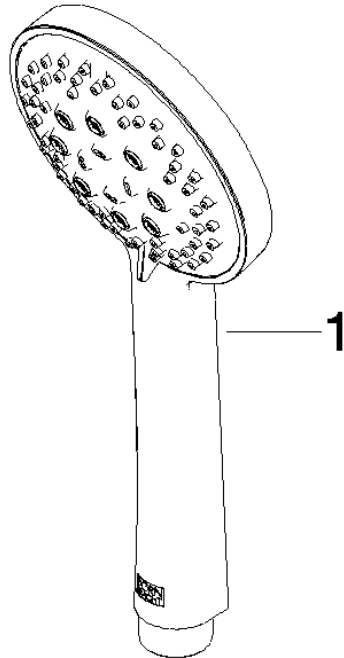

ST 050 201 5660

Passt zu: TARA, META

- Wandrohr mit Schieber
- Rohrdurchmesser 18 mm
- Rosette Ø 55 mm
- Stichmaß 800 mm
- Metallbrauseschlauch 1750 mm mit integriertem Verdrehenschutz
- Brauseschlauchanschluss 3/8"
- Dreifach bzw. fünffach verstellbar: COMPACT RAIN, COMPACT SOFT FLOW, COMPACT AQUAPRESSURE FLOW, Durchfluss max. 15 l/min (bei 3 Bar)
- Funktion ab: 7 l/min
- Brausekopf Ø 100 mm

Einzelkomponenten dieses Sets

Für dieses Set benötigen Sie folgende Komponenten

1x 26 413 625-93

1x 28 018 979-93

ST 050 201 5660

Passt zu: TARA, META

- Wandrohr mit Schieber
- Rohrdurchmesser 18 mm
- Rosette Ø 55 mm
- Stichmaß 800 mm
- Metallbrauseschlauch 1750 mm mit integriertem Verdrehschutz
- Brauseschlauchanschluss 3/8"

ST 050 201 5660

mm [inches]

Zertifikate

WRAS_2009048. ACS_20 ACC LY 738. IAPMO_4976 (2).

ST 050 201 5660

Ersatzteile für die
anderen
Oberflächenvarianten
finden Sie hier:
Chrom

Ersatzteilstückliste

Nr.	Artikelnummer	Benennung	Verbaumenge	Lieferzeit
1	05 17 62 500 00 90	Befestigungssatz	2	2
2	90 14 10 032 00 90	Dichtung	2	2
3	08 27 62 500-93	Rosette	2	20
4	05 28 22 590 01-93	Stange	1	20
5	12 580 970-93	Schieber - Chrom gebürstet	1	20
6	28 322 970-93	Metall-Brauseschlauch 1/2" x 3/8" x 1750 mm - Chrom gebürstet	1	20

Ersatzteile für die
anderen
Oberflächenvarianten
finden Sie hier:
Chrom

Ersatzteilstückliste

Nr.	Artikelnummer	Benennung	Verbaumenge	Lieferzeit
1	09 23 01 039 90	Sieb	1	2