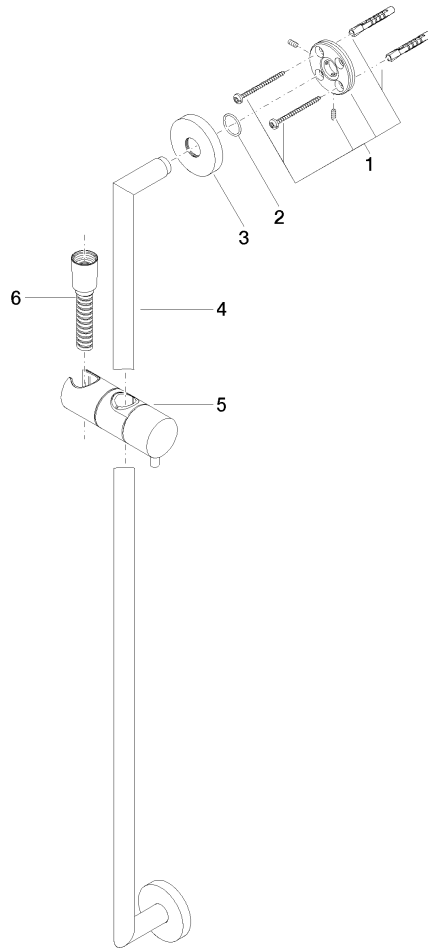

ST 050 201 5660

Passt zu: TARA, META

- Wandrohr mit Schieber
- Rohrdurchmesser 18 mm
- Rosette Ø 55 mm
- Stichmaß 800 mm
- Metallbrauseschlauch 1750 mm mit integriertem Verdrehenschutz
- Brauseschlauchanschluss 3/8"
- Dreifach bzw. fünffach verstellbar: COMPACT RAIN, COMPACT SOFT FLOW, COMPACT AQUAPRESSURE FLOW, Durchfluss max. 15 l/min (bei 3 Bar)
- Funktion ab: 7 l/min
- Brausekopf Ø 100 mm

Einzelkomponenten dieses Sets

Für dieses Set benötigen Sie folgende Komponenten

1x 26 413 625-93

1x 28 018 979-93

ST 050 201 5660

Passt zu: TARA, META

- Wandrohr mit Schieber
- Rohrdurchmesser 18 mm
- Rosette Ø 55 mm
- Stichmaß 800 mm
- Metallbrauseschlauch 1750 mm mit integriertem Verdrehschutz
- Brauseschlauchanschluss 3/8"

ST 050 201 5660

mm [inches]

Zertifikate

WRAS_2009048. ACS_20 ACC LY 738. IAPMO_4976 (2).

ST 050 201 5660

Ersatzteile für die
anderen
Oberflächenvarianten
finden Sie hier:
Chrom

Ersatzteilstückliste

Nr.	Artikelnummer	Benennung	Verbaumenge	Lieferzeit
1	05 17 62 500 00 90	Befestigungssatz	2	2
2	90 14 10 032 00 90	Dichtung	2	2
3	08 27 62 500-93	Rosette	2	20
4	05 28 22 590 01-93	Stange	1	20
5	12 580 970-93	Schieber - Chrom gebürstet	1	20
6	28 322 970-93	Metall-Brauseschlauch 1/2" x 3/8" x 1750 mm - Chrom gebürstet	1	20

ST 050 201 5660

Passt zu: IMO, LULU, MADISON, MEM,
TARA, CL.1, LISSÉ, VAIA, META, CYO

- Dreifach bzw. fünffach verstellbar: COMPACT RAIN, COMPACT SOFT FLOW, COMPACT AQUAPRESSURE FLOW, Durchfluss max. 15 l/min (bei 3 Bar)
- mit Antikalk-System
- Brausekopf Ø 100 mm
- Anschluss 1/2"
- Funktion ab: 7 l/min