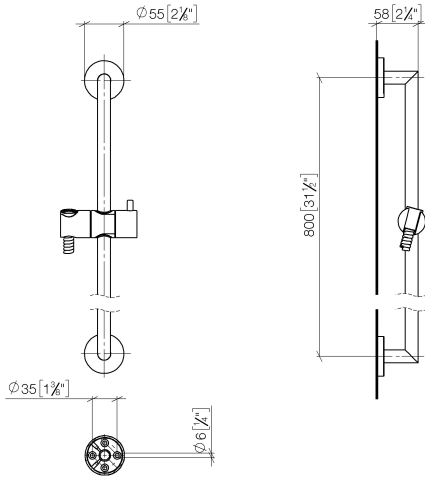

ST 050 201 5660

Passt zu: TARA, META

- Wandrohr mit Schieber
- Rohrdurchmesser 18 mm
- Rosette Ø 55 mm
- Stichmaß 800 mm
- Metallbrauseschlauch 1750 mm mit integriertem Verdrehenschutz
- Brauseschlauchanschluss 3/8"
- Dreifach bzw. fünffach verstellbar: COMPACT RAIN, COMPACT SOFT FLOW, COMPACT AQUAPRESSURE FLOW, Durchfluss max. 15 l/min (bei 3 Bar)
- Funktion ab: 7 l/min
- Brausekopf Ø 100 mm

Einzelkomponenten dieses Sets

Für dieses Set benötigen Sie folgende Komponenten

1x 26 413 625-93

1x 28 018 979-93

ST 050 201 5660

Passt zu: TARA, META

- Wandrohr mit Schieber
- Rohrdurchmesser 18 mm
- Rosette Ø 55 mm
- Stichmaß 800 mm
- Metallbrauseschlauch 1750 mm mit integriertem Verdrehschutz
- Brauseschlauchanschluss 3/8"

ST 050 201 5660

mm [inches]

Zertifikate

WRAS_2009048. ACS_20 ACC LY 738. IAPMO_4976 (2).

ST 050 201 5660

Ersatzteile für die
anderen
Oberflächenvarianten
finden Sie hier:
Chrom

Ersatzteilstückliste

Nr.	Artikelnummer	Benennung	Verbaumenge	Lieferzeit
1	05 17 62 500 00 90	Befestigungssatz	2	2
2	90 14 10 032 00 90	Dichtung	2	2
3	08 27 62 500-93	Rosette	2	20
4	05 28 22 590 01-93	Stange	1	20
5	12 580 970-93	Schieber - Chrom gebürstet	1	20
6	28 322 970-93	Metall-Brauseschlauch 1/2" x 3/8" x 1750 mm - Chrom gebürstet	1	20