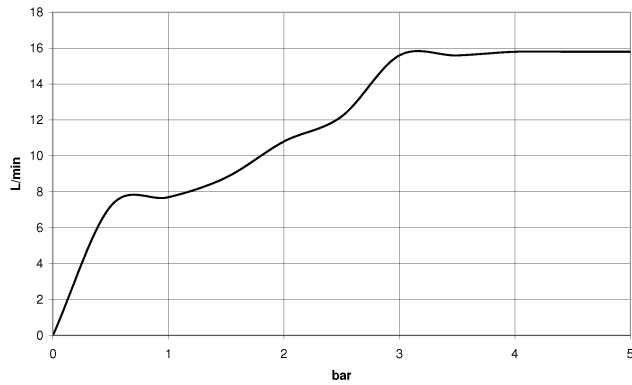

Durchflussdiagramm

Zertifikate

LGA_29984.

DVGW_DW-
6517DN0129.

WRAS_2210003.