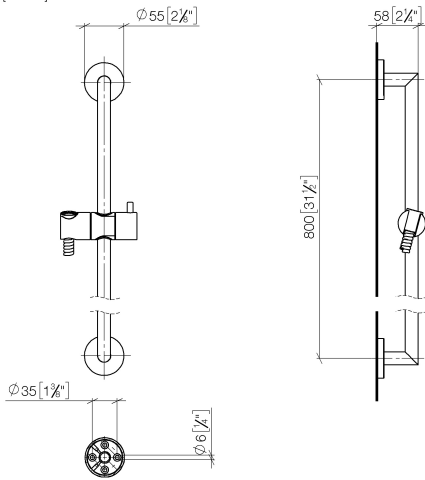

ST 050 201 5660

Passt zu: TARA, META

- Wandrohr mit Schieber
- Rohrdurchmesser 18 mm
- Rosette Ø 55 mm
- Stichmaß 800 mm
- Metallbrauseschlauch 1750 mm mit integriertem Verdreherschutz
- Brauseschlauchanschluss 3/8"
- Dreifach bzw. fünffach verstellbar: COMPACT RAIN, COMPACT SOFT FLOW, COMPACT AQUAPRESSURE FLOW, Durchfluss max. 15 l/min (bei 3 Bar)
- Funktion ab: 7 l/min
- Brausekopf Ø 100 mm

Einzelkomponenten dieses Sets

Für dieses Set benötigen Sie folgende Komponenten

1x 26 413 625-99

1x 28 018 979-99

ST 050 201 5660

Passt zu: TARA, META

- Wandrohr mit Schieber
- Rohrdurchmesser 18 mm
- Rosette Ø 55 mm
- Stichmaß 800 mm
- Metallbrauseschlauch 1750 mm mit integriertem Verdrehschutz
- Brauseschlauchanschluss 3/8"

	Handbrause - Dark Platinum gebürstet	28 018 979-99
--	---	---------------

ST 050 201 5660

mm [inches]

Zertifikate

WRAS_2009048. ACS_20 ACC LY 738. IAPMO_4976 (4).

Ersatzteilstückliste

Nr.	Artikelnummer	Benennung	Verbaumenge	Lieferzeit
1	05 17 62 500 00 90	Befestigungssatz	2	2
2	90 14 10 032 00 90	Dichtung	2	2
3	08 27 62 500-99	Rosette	2	30
4	05 28 22 590 01-99	Stange	1	30
5	12 580 970-99	Schieber - Dark Platinum gebürstet	1	30
6	28 322 970-99	Metall-Brauseschlauch 1/2" x 3/8" x 1750 mm - Dark Platinum gebürstet	1	2