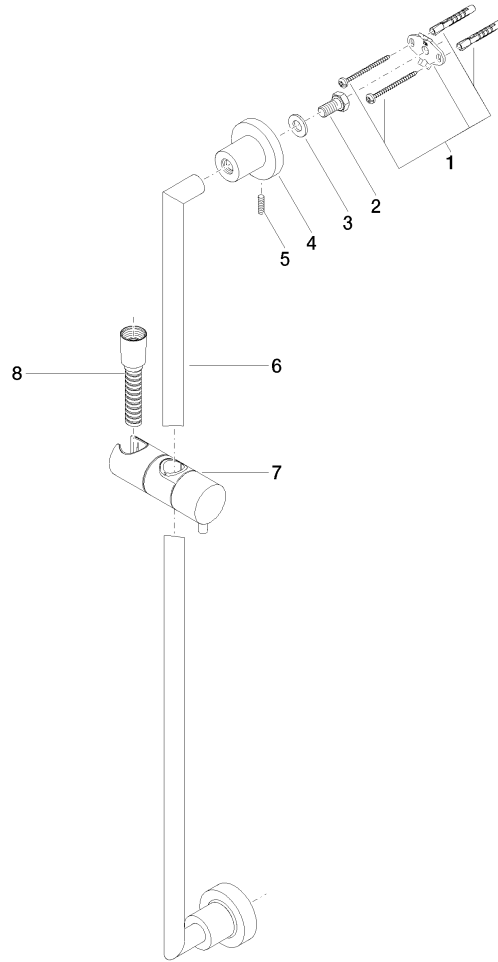

ST 050 203 1892

- Wandrohr mit Schieber
- Rohrdurchmesser 18 mm
- Rosetten Ø 55 mm
- Stichmaß 800 mm
- Metallbrauseschlauch 1750 mm mit integriertem Verdrehenschutz
- Brauseschlauchanschluss 3/8"
- Dreifach bzw. fünffach verstellbar: COMPACT RAIN, COMPACT SOFT FLOW, COMPACT AQUAPRESSURE FLOW, Durchfluss max. 15 l/min (bei 3 Bar)
- Funktion ab: 7 l/min
- Brausekopf Ø 100 mm

Nr.	Artikelnummer	Benennung	Verbaumenge	Lieferzeit
1	09 23 01 039 90	Sieb	1	2

ST 050 203 1892

- Wandrohr mit Schieber
- Rohrdurchmesser 18 mm
- Rosetten Ø 55 mm
- Stichmaß 800 mm
- Metallbrauseschlauch 1750 mm mit integriertem Verdrehenschutz
- Brauseschlauchanschluss 3/8"

Dieser Artikel enthält keine Handbrause!

	Champagne gebürstet (22kt Gold)	26 413 892-46
	Chrom	26 413 892-00
	Platin gebürstet	26 413 892-06
	Platin	26 413 892-08
	Dark Chrome	26 413 892-19
	Messing gebürstet (23kt Gold)	26 413 892-28
	Schwarz matt	26 413 892-33
	Champagne (22kt Gold)	26 413 892-47
	Chrom gebürstet	26 413 892-93
	Dark Platinum gebürstet	26 413 892-99

ST 050 203 1892

mm [inches]

ST 050 203 1892

Ersatzteile für die
anderen
Oberflächenvarianten
finden Sie hier:
Chrom

Ersatzteilstückliste

Nr.	Artikelnummer	Benennung	Verbaumenge	Lieferzeit
1	05 17 20 739 00 90	Befestigungssatz	2	2
2	09 30 30 071 90	Schraube	2	2
3	09 30 11 046 90	Scheibe	2	2
4	08 17 89 505-46	Halter	2	30
5	04 31 11 113 00 90	Stift	2	2
6	05 28 22 590 00-46	Stange	1	30
7	12 580 970-46	Schieber - Champagne gebürstet (22kt Gold)	1	30
8	28 322 970-46	Metall-Brauseschlauch 1/2" x 3/8" x 1750 mm - Champagne gebürstet (22kt Gold)	1	30