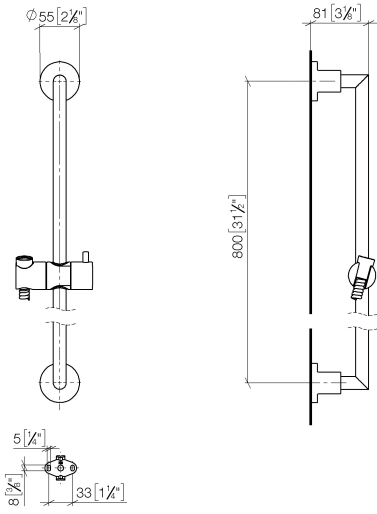

ST 050 203 1892

- Wandrohr mit Schieber
- Rohrdurchmesser 18 mm
- Rosetten Ø 55 mm
- Stichmaß 800 mm
- Metallbrauseschlauch 1750 mm mit integriertem Verdrehenschutz
- Brauseschlauchanschluss 3/8"
- Dreifach bzw. fünffach verstellbar: COMPACT RAIN, COMPACT SOFT FLOW, COMPACT AQUAPRESSURE FLOW, Durchfluss max. 15 l/min (bei 3 Bar)
- Funktion ab: 7 l/min
- Brausekopf Ø 100 mm

Nr.	Artikelnummer	Benennung	Verbaumenge	Lieferzeit
1	09 23 01 039 90	Sieb	1	2

ST 050 203 1892

- Wandrohr mit Schieber
- Rohrdurchmesser 18 mm
- Rosetten Ø 55 mm
- Stichmaß 800 mm
- Metallbrauseschlauch 1750 mm mit integriertem Verdrehenschutz
- Brauseschlauchanschluss 3/8"

ST 050 203 1892

mm [inches]

ST 050 203 1892

Ersatzteile für die
anderen
Oberflächenvarianten
finden Sie hier:
Chrom

Ersatzteilstückliste

Nr.	Artikelnummer	Benennung	Verbaumenge	Lieferzeit
1	05 17 20 739 00 90	Befestigungssatz	2	2
2	09 30 30 071 90	Schraube	2	2
3	09 30 11 046 90	Scheibe	2	2
4	08 17 89 505-46	Halter	2	30
5	04 31 11 113 00 90	Stift	2	2
6	05 28 22 590 00-46	Stange	1	30
7	12 580 970-46	Schieber - Champagne gebürstet (22kt Gold)	1	30
8	28 322 970-46	Metall-Brauseschlauch 1/2" x 3/8" x 1750 mm - Champagne gebürstet (22kt Gold)	1	30