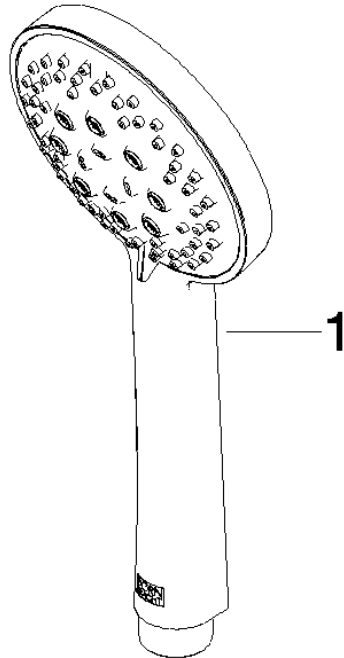

ST 050 203 1892

Ersatzteile für die
anderen
Oberflächenvarianten
finden Sie hier:
Chrom

Ersatzteilstückliste

Nr.	Artikelnummer	Benennung	Verbaumenge	Lieferzeit
1	09 23 01 039 90	Sieb	1	2