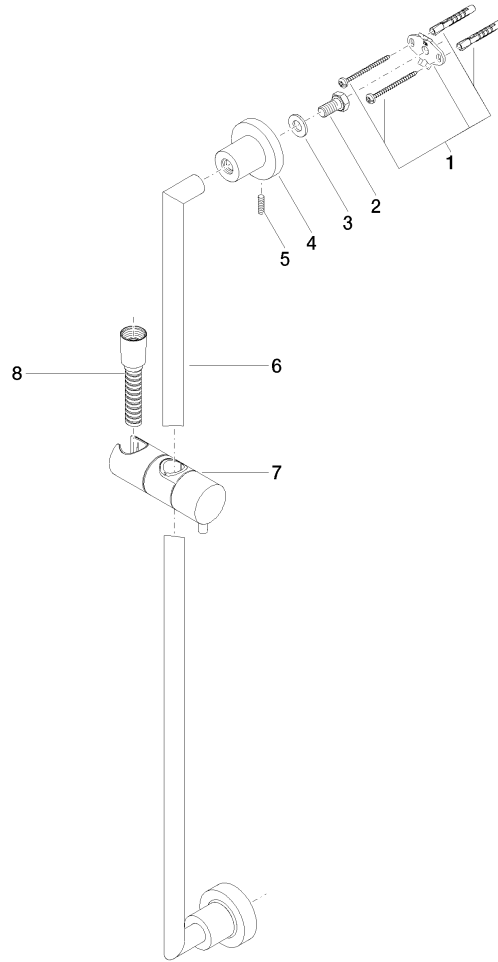

ST 050 203 1892

- Wandrohr mit Schieber
- Rohrdurchmesser 18 mm
- Rosetten Ø 55 mm
- Stichmaß 800 mm
- Metallbrauseschlauch 1750 mm mit integriertem Verdreherschutz
- Brauseschlauchanschluss 3/8"
- Dreifach bzw. fünffach verstellbar: COMPACT RAIN, COMPACT SOFT FLOW, COMPACT AQUAPRESSURE FLOW, Durchfluss max. 15 l/min (bei 3 Bar)
- Funktion ab: 7 l/min
- Brausekopf Ø 100 mm

Einzelkomponenten dieses Sets

Für dieses Set benötigen Sie folgende Komponenten

1x 28 018 979-47

1x 26 413 892-47

ST 050 203 1892

- Dreifach bzw. fünffach verstellbar: COMPACT RAIN, COMPACT SOFT FLOW, COMPACT AQUAPRESSURE FLOW, Durchfluss max. 15 l/min (bei 3 Bar)
- mit Antikalk-System
- Brausekopf Ø 100 mm
- Anschluss 1/2"
- Funktion ab: 7 l/min

Ersatzteile für die
anderen
Oberflächenvarianten
finden Sie hier:
Chrom

Ersatzteilstückliste

Nr.	Artikelnummer	Benennung	Verbaumenge	Lieferzeit
1	09 23 01 039 90	Sieb	1	2

ST 050 203 1892

- Wandrohr mit Schieber
- Rohrdurchmesser 18 mm
- Rosetten Ø 55 mm
- Stichmaß 800 mm
- Metallbrauseschlauch 1750 mm mit integriertem Verdrehschutz
- Brauseschlauchanschluss 3/8"

ST 050 203 1892

mm [inches]

ST 050 203 1892

Ersatzteile für die
anderen
Oberflächenvarianten
finden Sie hier:
Chrom

Ersatzteilstückliste

Nr.	Artikelnummer	Benennung	Verbaumenge	Lieferzeit
1	05 17 20 739 00 90	Befestigungssatz	2	2
2	09 30 30 071 90	Schraube	2	2
3	09 30 11 046 90	Scheibe	2	2
4	08 17 89 505-47	Halter	2	30
5	04 31 11 113 00 90	Stift	2	2
6	05 28 22 590 00-47	Stange	1	30
7	12 580 970-47	Schieber - Champagne (22kt Gold)	1	30
8	28 322 970-47	Metall-Brauseschlauch 1/2" x 3/8" x 1750 mm - Champagne (22kt Gold)	1	30