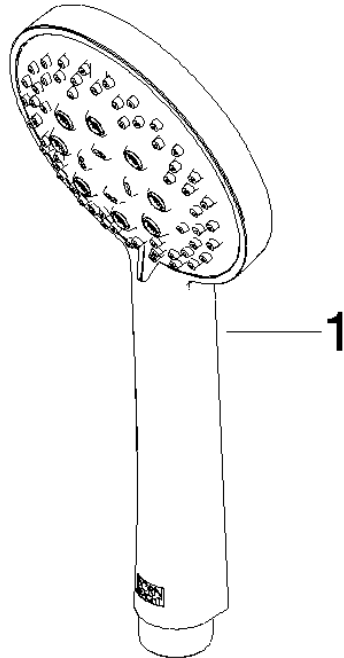

ST 050 203 1892

- Wandrohr mit Schieber
- Rohrdurchmesser 18 mm
- Rosetten Ø 55 mm
- Stichmaß 800 mm
- Metallbrauseschlauch 1750 mm mit integriertem Verdreherschutz
- Brauseschlauchanschluss 3/8"
- Dreifach bzw. fünffach verstellbar: COMPACT RAIN, COMPACT SOFT FLOW, COMPACT AQUAPRESSURE FLOW, Durchfluss max. 15 l/min (bei 3 Bar)
- Funktion ab: 7 l/min
- Brausekopf Ø 100 mm

ST 050 203 1892

mm [inches]

Durchflussdiagramm

Zertifikate

LGA_29984.

DVGW_DW-
6517DN0129.

WRAS_2210003.

ST 050 203 1892

Ersatzteile für die
anderen
Oberflächenvarianten
finden Sie hier:
Chrom

Ersatzteilstückliste

Nr.	Artikelnummer	Benennung	Verbaumenge	Lieferzeit
1	09 23 01 039 90	Sieb	1	2

ST 050 203 1892

- Wandrohr mit Schieber
- Rohrdurchmesser 18 mm
- Rosetten Ø 55 mm
- Stichmaß 800 mm
- Metallbrauseschlauch 1750 mm mit integriertem Verdrehschutz
- Brauseschlauchanschluss 3/8"

ST 050 203 1892

mm [inches]

ST 050 203 1892

Ersatzteile für die
anderen
Oberflächenvarianten
finden Sie hier:
Chrom

Ersatzteilstückliste

Nr.	Artikelnummer	Benennung	Verbaumenge	Lieferzeit
1	05 17 20 739 00 90	Befestigungssatz	2	2
2	09 30 30 071 90	Schraube	2	2
3	09 30 11 046 90	Scheibe	2	2
4	08 17 89 505-47	Halter	2	30
5	04 31 11 113 00 90	Stift	2	2
6	05 28 22 590 00-47	Stange	1	30
7	12 580 970-47	Schieber - Champagne (22kt Gold)	1	30
8	28 322 970-47	Metall-Brauseschlauch 1/2" x 3/8" x 1750 mm - Champagne (22kt Gold)	1	30