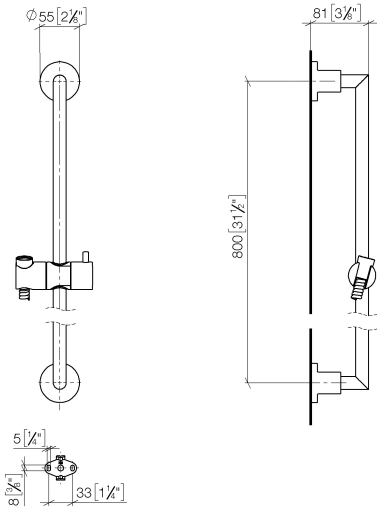

ST 050 203 1892

- Wandrohr mit Schieber
- Rohrdurchmesser 18 mm
- Rosetten Ø 55 mm
- Stichmaß 800 mm
- Metallbrauseschlauch 1750 mm mit integriertem Verdreherschutz
- Brauseschlauchanschluss 3/8"
- Dreifach bzw. fünffach verstellbar: COMPACT RAIN, COMPACT SOFT FLOW, COMPACT AQUAPRESSURE FLOW, Durchfluss max. 15 l/min (bei 3 Bar)
- Funktion ab: 7 l/min
- Brausekopf Ø 100 mm

ST 050 203 1892

mm [inches]

Durchflussdiagramm

Zertifikate

LGA_29984.

DVGW_DW-
6517DN0129.

WRAS_2210003.

ST 050 203 1892

Ersatzteile für die
anderen
Oberflächenvarianten
finden Sie hier:
Chrom

Ersatzteilstückliste

Nr.	Artikelnummer	Benennung	Verbaumenge	Lieferzeit
1	09 23 01 039 90	Sieb	1	2

ST 050 203 1892

- Wandrohr mit Schieber
- Rohrdurchmesser 18 mm
- Rosetten Ø 55 mm
- Stichmaß 800 mm
- Metallbrauseschlauch 1750 mm mit integriertem Verdrehschutz
- Brauseschlauchanschluss 3/8"

ST 050 203 1892

mm [inches]

ST 050 203 1892

Ersatzteile für die
anderen
Oberflächenvarianten
finden Sie hier:
Chrom

Ersatzteilstückliste

Nr.	Artikelnummer	Benennung	Verbaumenge	Lieferzeit
1	05 17 20 739 00 90	Befestigungssatz	2	2
2	09 30 30 071 90	Schraube	2	2
3	09 30 11 046 90	Scheibe	2	2
4	08 17 89 505-47	Halter	2	30
5	04 31 11 113 00 90	Stift	2	2
6	05 28 22 590 00-47	Stange	1	30
7	12 580 970-47	Schieber - Champagne (22kt Gold)	1	30
8	28 322 970-47	Metall-Brauseschlauch 1/2" x 3/8" x 1750 mm - Champagne (22kt Gold)	1	30