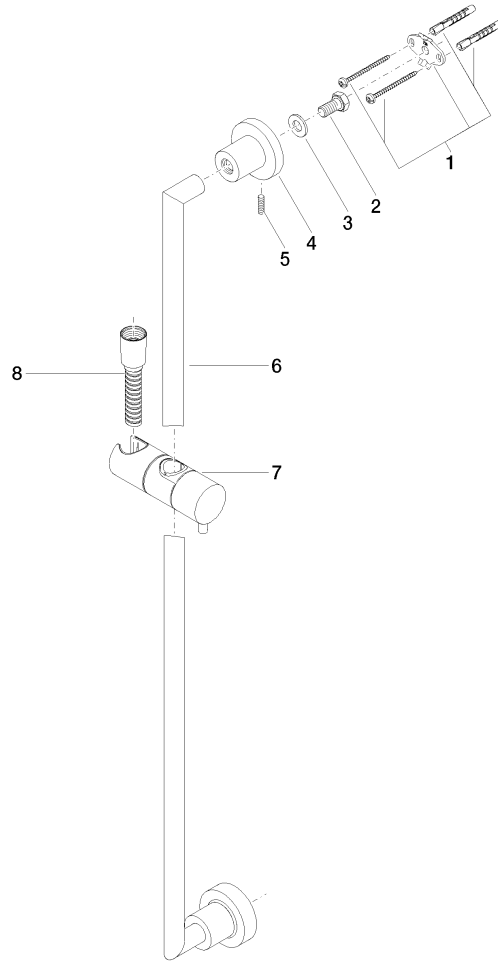

ST 050 203 1892

- Wandrohr mit Schieber
- Rohrdurchmesser 18 mm
- Rosetten Ø 55 mm
- Stichmaß 800 mm
- Metallbrauseschlauch 1750 mm mit integriertem Verdrehenschutz
- Brauseschlauchanschluss 3/8"
- Dreifach bzw. fünffach verstellbar: COMPACT RAIN, COMPACT SOFT FLOW, COMPACT AQUAPRESSURE FLOW, Durchfluss max. 15 l/min (bei 3 Bar)
- Funktion ab: 7 l/min
- Brausekopf Ø 100 mm

**Einzelkomponenten dieses Sets**

Für dieses Set benötigen Sie folgende Komponenten

1x 26 413 892-99

1x 28 018 979-99

ST 050 203 1892

- Wandrohr mit Schieber
- Rohrdurchmesser 18 mm
- Rosetten Ø 55 mm
- Stichmaß 800 mm
- Metallbrauseschlauch 1750 mm mit integriertem Verdrehschutz
- Brauseschlauchanschluss 3/8"

**Benötigtes Zubehör**

	<b>Handbrause - Dark Platinum gebürstet</b>	28 018 979-99
--	---	---------------

ST 050 203 1892

mm [inches]

Zertifikate

WRAS\_2009048. ACS\_20 ACC LY 738. IAPMO\_4976 (1).

**Ersatzteilstückliste**

Nr.	Artikelnummer	Benennung	Verbaumenge	Lieferzeit
1	05 17 20 739 00 90	Befestigungssatz	2	2
2	09 30 30 071 90	Schraube	2	2
3	09 30 11 046 90	Scheibe	2	2
4	08 17 89 505-99	Halter	2	30
5	04 31 11 113 00 90	Stift	2	2
6	05 28 22 590 00-99	Stange	1	30
7	12 580 970-99	Schieber - Dark Platinum gebürstet	1	30
8	28 322 970-99	Metall-Brauseschlauch 1/2" x 3/8" x 1750 mm - Dark Platinum gebürstet	1	2