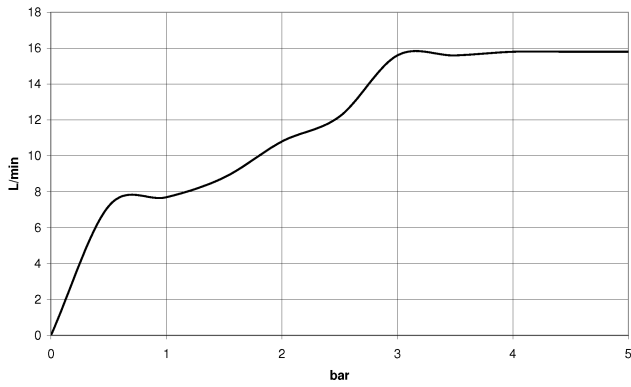

## TARA Duschgarnitur - Dark Platinum gebürstet

---

TARA

ST 050 203 1892

ST 050 203 1892

mm [inches]

**Durchflussdiagramm**

**Zertifikate**