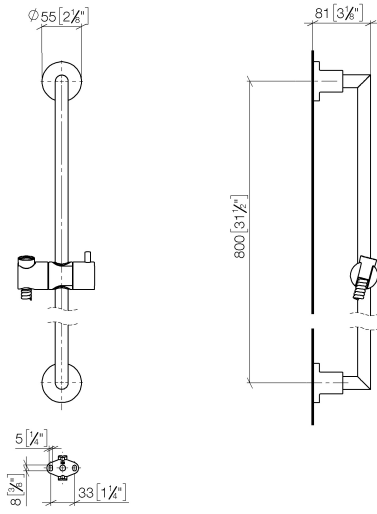

ST 050 203 1892

mm [inches]

Zertifikate

WRAS_2009048. ACS_20 ACC LY 738. IAPMO_4976 (1).