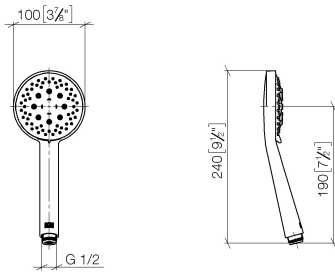

- Wandrohr mit Schieber
- Rohrdurchmesser 18 mm
- Stichmaß 853 mm
- Metallbrauseschlauch 1750 mm mit integriertem Verdrehschutz
- Brauseschlauchanschluss 3/8"

Dieser Artikel enthält keine Handbrause!

Dieser Artikel enthält keine Handbrause!

Handbrause FlowReduce - Light Gold

28 018 979-26 0010

ST 050 203 2979

mm [inches]

Ersatzteilstückliste

Nr.	Artikelnummer	Benennung	Verbaumenge	Lieferzeit
1	05 17 20 726 02 90	Befestigungssatz	2	2
2	08 17 20 726 90	Halter	2	2
3	09 31 11 049 90	Stift	2	2
4	04 31 11 113 00 90	Stift	2	2
5	08 17 97 054-26	Halter	2	60
6	90 28 22 597 00-26	Halter	1	30
7	12 580 970-26	Schieber - Light Gold	1	30
8	28 322 970-26	Metall-Brauseschlauch 1/2" x 3/8" x 1750 mm - Light Gold	1	30

ST 050 203 2979

Passt zu: IMO, LULU, MADISON, MEM, TARA, CL.1, LISSÉ, VAIA, META, CYO

- Dreifach bzw. fünffach verstellbar: COMPACT RAIN, COMPACT SOFT FLOW, COMPACT AQUAPRESSURE FLOW, Durchfluss max. 6,8 l/min (bei 3 Bar)
- mit Antikalk-System
- Brausekopf Ø 100 mm
- Anschluss 1/2"
- Funktion ab: 6 l/min
- Dieses Produkt leistet einen Beitrag zur Erfüllung der Vorgaben von nachhaltigen Gebäudezertifizierungen, z.B. LEED®, BREEAM®, DGNB

ST 050 203 2979

mm [inches]

Durchflussdiagramm

Zertifikate

LGA_29984.

Ersatzteilstückliste

Nr.	Artikelnummer	Benennung	Verbaumenge	Lieferzeit
1	09 23 01 039 90	Sieb	1	2