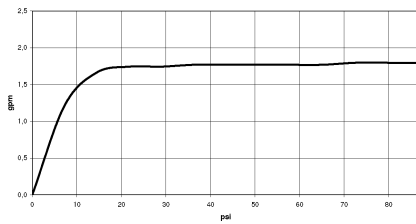

Eigensicher gegen Rückfließen.

	Light Gold	28 018 979-26 0010
	Chrom	28 018 979-00
	Chrom	28 018 979-00 0010
	Platin gebürstet	28 018 979-06
	Platin gebürstet	28 018 979-06 0010
	Platin	28 018 979-08
	Platin	28 018 979-08 0010
	Dark Brass matt	28 018 979-16 0010
	Dark Bronze matt	28 018 979-17 0010
	Dark Chrome	28 018 979-19
	Dark Chrome	28 018 979-19 0010
	Light Gold	28 018 979-26
	Light Gold gebürstet	28 018 979-27 0010
	Light Gold gebürstet	28 018 979-27
	Messing gebürstet (23kt Gold)	28 018 979-28
	Messing gebürstet (23kt Gold)	28 018 979-28 0010
	Schwarz matt	28 018 979-33
	Schwarz matt	28 018 979-33 0010
	Bronze gebürstet	28 018 979-42
	Bronze gebürstet	28 018 979-42 0010
	Champagne gebürstet (22kt Gold)	28 018 979-46
	Champagne gebürstet (22kt Gold)	28 018 979-46 0010
	Champagne (22kt Gold)	28 018 979-47
	Champagne (22kt Gold)	28 018 979-47 0010
	Chrom gebürstet	28 018 979-93
	Chrom gebürstet	28 018 979-93 0010
	Dark Platinum gebürstet	28 018 979-99
	Dark Platinum gebürstet	28 018 979-99 0010

ST 050 203 2979

mm [inches]

Durchflussdiagramm

Zertifikate

LGA_29984.

Ersatzteilstückliste

Nr.	Artikelnummer	Benennung	Verbaumenge	Lieferzeit
1	09 23 01 039 90	Sieb	1	2