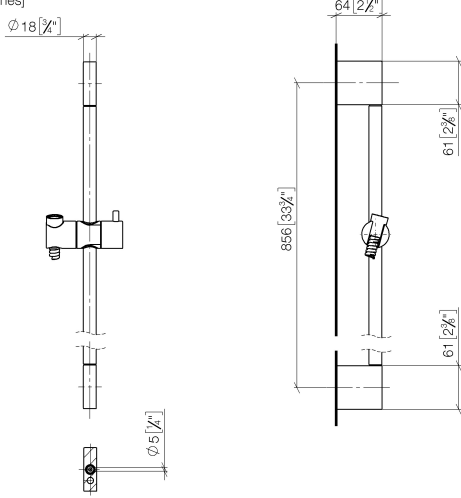

ST 050 203 2979

Passt zu: IMO, LISSÉ, META

- Wandrohr mit Schieber
- Rohrdurchmesser 18 mm
- Stichmaß 853 mm
- Metallbrauseschlauch 1750 mm mit integriertem Verdrehschutz
- Brauseschlauchanschluss 3/8"
- Dreifach bzw. fünffach verstellbar: COMPACT RAIN, COMPACT SOFT FLOW, COMPACT AQUAPRESSURE FLOW, Durchfluss max. 6,8 l/min (bei 3 Bar)
- Funktion ab: 6 l/min
- Brausekopf Ø 100 mm
- Dieses Produkt leistet einen Beitrag zur Erfüllung der Vorgaben von nachhaltigen Gebäudezertifizierungen, z.B. LEED®, BREEAM®, DGNB

- Wandrohr mit Schieber
- Rohrdurchmesser 18 mm
- Stichmaß 853 mm
- Metallbrauseschlauch 1750 mm mit integriertem Verdrehschutz
- Brauseschlauchanschluss 3/8"

Dieser Artikel enthält keine Handbrause!

Dieser Artikel enthält keine Handbrause!

Benötigtes Zubehör

UP-Wandwinkel -

- Min. Einbautiefe 90 mm
- Max. Einbautiefe 163 mm

35 085 970 90

Benötigtes Zubehör

Schieber - Light Gold

12 580 970-26

Benötigtes Zubehör

Handbrause FlowReduce - Light Gold

28 018 979-26 0010

ST 050 203 2979

mm [inches]

Ersatzteilstückliste

Nr.	Artikelnummer	Benennung	Verbaumenge	Lieferzeit
1	05 17 20 726 02 90	Befestigungssatz	2	2
2	08 17 20 726 90	Halter	2	2
3	09 31 11 049 90	Stift	2	2
4	04 31 11 113 00 90	Stift	2	2
5	08 17 97 054-26	Halter	2	60
6	90 28 22 597 00-26	Halter	1	30
7	12 580 970-26	Schieber - Light Gold	1	30
8	28 322 970-26	Metall-Brauseschlauch 1/2" x 3/8" x 1750 mm - Light Gold	1	30