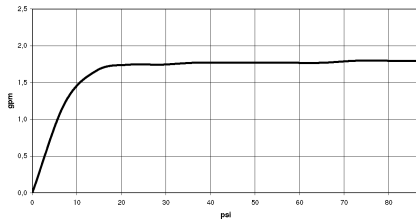

Eigensicher gegen Rückfließen.

	Champagne gebürstet (22kt Gold)	28 018 979-46 0010
	Chrom	28 018 979-00
	Chrom	28 018 979-00 0010
	Platin gebürstet	28 018 979-06
	Platin gebürstet	28 018 979-06 0010
	Platin	28 018 979-08
	Platin	28 018 979-08 0010
	Dark Brass matt	28 018 979-16 0010
	Dark Bronze matt	28 018 979-17 0010
	Dark Chrome	28 018 979-19
	Dark Chrome	28 018 979-19 0010
	Light Gold	28 018 979-26 0010
	Light Gold	28 018 979-26
	Light Gold gebürstet	28 018 979-27 0010
	Light Gold gebürstet	28 018 979-27
	Messing gebürstet (23kt Gold)	28 018 979-28
	Messing gebürstet (23kt Gold)	28 018 979-28 0010
	Schwarz matt	28 018 979-33
	Schwarz matt	28 018 979-33 0010
	Bronze gebürstet	28 018 979-42
	Bronze gebürstet	28 018 979-42 0010
	Champagne gebürstet (22kt Gold)	28 018 979-46
	Champagne (22kt Gold)	28 018 979-47
	Champagne (22kt Gold)	28 018 979-47 0010
	Chrom gebürstet	28 018 979-93
	Chrom gebürstet	28 018 979-93 0010
	Dark Platinum gebürstet	28 018 979-99
	Dark Platinum gebürstet	28 018 979-99 0010

ST 050 203 2979

mm [inches]

Durchflussdiagramm

Zertifikate

LGA_29984.

Ersatzteilstückliste

Nr.	Artikelnummer	Benennung	Verbaumenge	Lieferzeit
1	09 23 01 039 90	Sieb	1	2