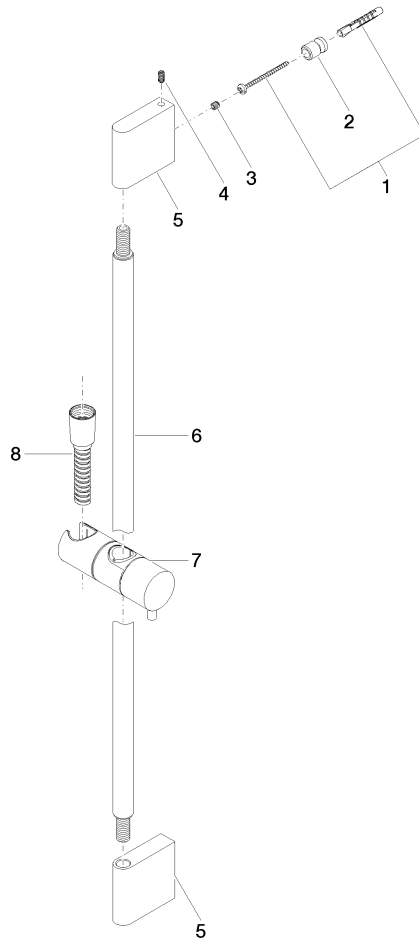

ST 050 203 2979

Passt zu: IMO, LISSÉ, META

- Wandrohr mit Schieber
- Rohrdurchmesser 18 mm
- Stichmaß 853 mm
- Metallbrauseschlauch 1750 mm mit integriertem Verdrehenschutz
- Brauseschlauchanschluss 3/8"
- Dreifach bzw. fünffach verstellbar: COMPACT RAIN, COMPACT SOFT FLOW, COMPACT AQUAPRESSURE FLOW, Durchfluss max. 6,8 l/min (bei 3 Bar)
- Funktion ab: 6 l/min
- Brausekopf Ø 100 mm
- Dieses Produkt leistet einen Beitrag zur Erfüllung der Vorgaben von nachhaltigen Gebäudezertifizierungen, z.B. LEED®, BREEAM®, DGNB

ST 050 203 2979

Einzelkomponenten dieses Sets

Für dieses Set benötigen Sie folgende Komponenten

1x 26 413 979-46

1x 28 018 979-46 0010

ST 050 203 2979

Passt zu: IMO, LULU, MEM, TARA, CL.1, LISSÉ, VAIA, META, CYO

- Wandrohr mit Schieber
- Rohrdurchmesser 18 mm
- Stichmaß 853 mm
- Metallbrauseschlauch 1750 mm mit integriertem Verdrehschutz
- Brauseschlauchanschluss 3/8"

Dieser Artikel enthält keine Handbrause!

	Champagne gebürstet (22kt Gold)	26 413 979-46
	Chrom	26 413 979-00
	Platin gebürstet	26 413 979-06
	Platin	26 413 979-08
	Dark Chrome	26 413 979-19
	Light Gold	26 413 979-26
	Light Gold gebürstet	26 413 979-27
	Messing gebürstet (23kt Gold)	26 413 979-28
	Schwarz matt	26 413 979-33
	Bronze gebürstet	26 413 979-42
	Champagne (22kt Gold)	26 413 979-47
	Chrom gebürstet	26 413 979-93
	Dark Platinum gebürstet	26 413 979-99

ST 050 203 2979

mm [inches]

ST 050 203 2979

Ersatzteile für die
anderen
Oberflächenvarianten
finden Sie hier:
Chrom

Ersatzteilstückliste

Nr.	Artikelnummer	Benennung	Verbaumenge	Lieferzeit
1	05 17 20 726 02 90	Befestigungssatz	2	2
2	08 17 20 726 90	Halter	2	2
3	09 31 11 049 90	Stift	2	2
4	04 31 11 113 00 90	Stift	2	2
5	08 17 97 054-46	Halter	2	30
6	90 28 22 597 00-46	Halter	1	30
7	12 580 970-46	Schieber - Champagne gebürstet (22kt Gold)	1	30
8	28 322 970-46	Metall-Brauseschlauch 1/2" x 3/8" x 1750 mm - Champagne gebürstet (22kt Gold)	1	30