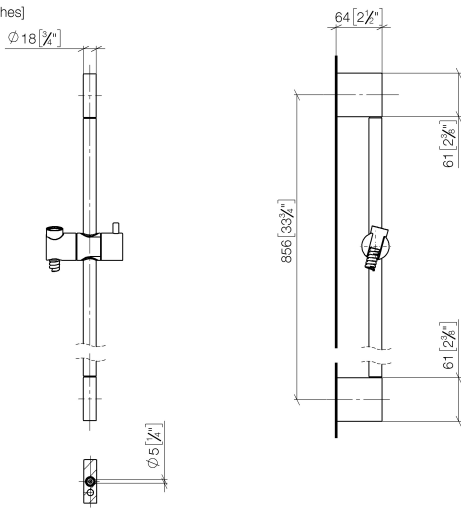

ST 050 203 2979

Passt zu: IMO, LISSÉ, META

- Wandrohr mit Schieber
- Rohrdurchmesser 18 mm
- Stichmaß 853 mm
- Metallbrauseschlauch 1750 mm mit integriertem Verdrehenschutz
- Brauseschlauchanschluss 3/8"
- Dreifach bzw. fünffach verstellbar: COMPACT RAIN, COMPACT SOFT FLOW, COMPACT AQUAPRESSURE FLOW, Durchfluss max. 6,8 l/min (bei 3 Bar)
- Funktion ab: 6 l/min
- Brausekopf Ø 100 mm
- Dieses Produkt leistet einen Beitrag zur Erfüllung der Vorgaben von nachhaltigen Gebäudezertifizierungen, z.B. LEED®, BREEAM®, DGNB

ST 050 203 2979

Einzelkomponenten dieses Sets

Für dieses Set benötigen Sie folgende Komponenten

1x 26 413 979-46

1x 28 018 979-46 0010

ST 050 203 2979

Passt zu: IMO, LULU, MEM, TARA, CL.1, LISSÉ, VAIA, META, CYO

- Wandrohr mit Schieber
- Rohrdurchmesser 18 mm
- Stichmaß 853 mm
- Metallbrauseschlauch 1750 mm mit integriertem Verdrehschutz
- Brauseschlauchanschluss 3/8"

Dieser Artikel enthält keine Handbrause!

	Champagne gebürstet (22kt Gold)	26 413 979-46
	Chrom	26 413 979-00
	Platin gebürstet	26 413 979-06
	Platin	26 413 979-08
	Dark Chrome	26 413 979-19
	Light Gold	26 413 979-26
	Light Gold gebürstet	26 413 979-27
	Messing gebürstet (23kt Gold)	26 413 979-28
	Schwarz matt	26 413 979-33
	Bronze gebürstet	26 413 979-42
	Champagne (22kt Gold)	26 413 979-47
	Chrom gebürstet	26 413 979-93
	Dark Platinum gebürstet	26 413 979-99

ST 050 203 2979

mm [inches]

ST 050 203 2979

Ersatzteile für die
anderen
Oberflächenvarianten
finden Sie hier:
Chrom

Ersatzteilstückliste

Nr.	Artikelnummer	Benennung	Verbaumenge	Lieferzeit
1	05 17 20 726 02 90	Befestigungssatz	2	2
2	08 17 20 726 90	Halter	2	2
3	09 31 11 049 90	Stift	2	2
4	04 31 11 113 00 90	Stift	2	2
5	08 17 97 054-46	Halter	2	30
6	90 28 22 597 00-46	Halter	1	30
7	12 580 970-46	Schieber - Champagne gebürstet (22kt Gold)	1	30
8	28 322 970-46	Metall-Brauseschlauch 1/2" x 3/8" x 1750 mm - Champagne gebürstet (22kt Gold)	1	30