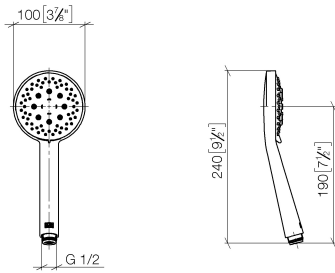

- Wandrohr mit Schieber
- Rohrdurchmesser 18 mm
- Stichmaß 853 mm
- Metallbrauseschlauch 1750 mm mit integriertem Verdrehschutz
- Brauseschlauchanschluss 3/8"

Dieser Artikel enthält keine Handbrause!

	Champagne gebürstet (22kt Gold)	26 413 979-46
	Chrom	26 413 979-00
	Platin gebürstet	26 413 979-06
	Platin	26 413 979-08
	Dark Chrome	26 413 979-19
	Light Gold	26 413 979-26
	Light Gold gebürstet	26 413 979-27
	Messing gebürstet (23kt Gold)	26 413 979-28
	Schwarz matt	26 413 979-33
	Bronze gebürstet	26 413 979-42
	Champagne (22kt Gold)	26 413 979-47
	Chrom gebürstet	26 413 979-93
	Dark Platinum gebürstet	26 413 979-99

ST 050 203 2979

mm [inches]

ST 050 203 2979

Ersatzteile für die
anderen
Oberflächenvarianten
finden Sie hier:
Chrom

Ersatzteilstückliste

Nr.	Artikelnummer	Benennung	Verbaumenge	Lieferzeit
1	05 17 20 726 02 90	Befestigungssatz	2	2
2	08 17 20 726 90	Halter	2	2
3	09 31 11 049 90	Stift	2	2
4	04 31 11 113 00 90	Stift	2	2
5	08 17 97 054-46	Halter	2	30
6	90 28 22 597 00-46	Halter	1	30
7	12 580 970-46	Schieber - Champagne gebürstet (22kt Gold)	1	30
8	28 322 970-46	Metall-Brauseschlauch 1/2" x 3/8" x 1750 mm - Champagne gebürstet (22kt Gold)	1	30

ST 050 203 2979

Passt zu: IMO, LULU, MADISON, MEM, TARA, CL.1, LISSÉ, VAIA, META, CYO

- Dreifach bzw. fünffach verstellbar: COMPACT RAIN, COMPACT SOFT FLOW, COMPACT AQUAPRESSURE FLOW, Durchfluss max. 6,8 l/min (bei 3 Bar)
- mit Antikalk-System
- Brausekopf Ø 100 mm
- Anschluss 1/2"
- Funktion ab: 6 l/min
- Dieses Produkt leistet einen Beitrag zur Erfüllung der Vorgaben von nachhaltigen Gebäudezertifizierungen, z.B. LEED®, BREEAM®, DGNB

ST 050 203 2979

mm [inches]

Durchflussdiagramm

Zertifikate

LGA_29984.

Ersatzteilstückliste

Nr.	Artikelnummer	Benennung	Verbaumenge	Lieferzeit
1	09 23 01 039 90	Sieb	1	2