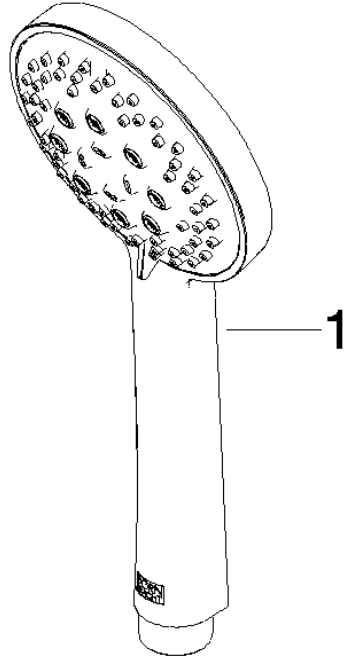

- Wandrohr mit Schieber
- Rohrdurchmesser 18 mm
- Stichmaß 853 mm
- Metallbrauseschlauch 1750 mm mit integriertem Verdrehschutz
- Brauseschlauchanschluss 3/8"

Dieser Artikel enthält keine Handbrause!

	Platin gebürstet	26 413 979-06
	Chrom	26 413 979-00
	Platin	26 413 979-08
	Dark Chrome	26 413 979-19
	Light Gold	26 413 979-26
	Light Gold gebürstet	26 413 979-27
	Messing gebürstet (23kt Gold)	26 413 979-28
	Schwarz matt	26 413 979-33
	Bronze gebürstet	26 413 979-42
	Champagne gebürstet (22kt Gold)	26 413 979-46
	Champagne (22kt Gold)	26 413 979-47
	Chrom gebürstet	26 413 979-93
	Dark Platinum gebürstet	26 413 979-99

ST 050 203 9979

mm [inches]

Zertifikate

WRAS_2009048. ACS_20 ACC LY 738. IAPMO_4976 (1).

Ersatzteilstückliste

Nr.	Artikelnummer	Benennung	Verbaumenge	Lieferzeit
1	05 17 20 726 02 90	Befestigungssatz	2	2
2	08 17 20 726 90	Halter	2	2
3	09 31 11 049 90	Stift	2	2
4	04 31 11 113 00 90	Stift	2	2
5	08 17 97 054-06	Halter	2	10
6	90 28 22 597 00-06	Halter	1	10
7	12 580 970-06	Schieber - Platin gebürstet	1	10
8	28 322 970-06	Metall-Brauseschlauch 1/2" x 3/8" x 1750 mm - Platin gebürstet	1	2

ST 050 203 9979

mm [inches]

Durchflussdiagramm

Zertifikate

LGA_29984.

DVGW_DW-
6517DN0129.

WRAS_2210003.

ST 050 203 9979

Ersatzteile für die
anderen
Oberflächenvarianten
finden Sie hier:
Chrom

Ersatzteilstückliste

Nr.	Artikelnummer	Benennung	Verbaumenge	Lieferzeit
1	09 23 01 039 90	Sieb	1	2