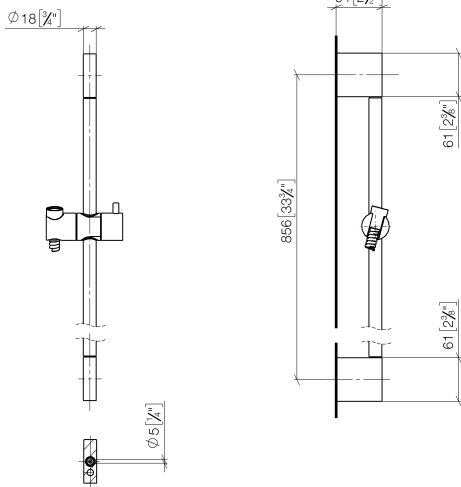

- Wandrohr mit Schieber
- Rohrdurchmesser 18 mm
- Stichmaß 853 mm
- Metallbrauseschlauch 1750 mm mit integriertem Verdrehschutz
- Brauseschlauchanschluss 3/8"

Dieser Artikel enthält keine Handbrause!

	Platin gebürstet	26 413 979-06
	Chrom	26 413 979-00
	Platin	26 413 979-08
	Dark Chrome	26 413 979-19
	Light Gold	26 413 979-26
	Light Gold gebürstet	26 413 979-27
	Messing gebürstet (23kt Gold)	26 413 979-28
	Schwarz matt	26 413 979-33
	Bronze gebürstet	26 413 979-42
	Champagne gebürstet (22kt Gold)	26 413 979-46
	Champagne (22kt Gold)	26 413 979-47
	Chrom gebürstet	26 413 979-93
	Dark Platinum gebürstet	26 413 979-99

ST 050 203 9979

mm [inches]

Zertifikate

WRAS_2009048. ACS_20 ACC LY 738. IAPMO_4976 (1).

Ersatzteilstückliste

Nr.	Artikelnummer	Benennung	Verbaumenge	Lieferzeit
1	05 17 20 726 02 90	Befestigungssatz	2	2
2	08 17 20 726 90	Halter	2	2
3	09 31 11 049 90	Stift	2	2
4	04 31 11 113 00 90	Stift	2	2
5	08 17 97 054-06	Halter	2	10
6	90 28 22 597 00-06	Halter	1	10
7	12 580 970-06	Schieber - Platin gebürstet	1	10
8	28 322 970-06	Metall-Brauseschlauch 1/2" x 3/8" x 1750 mm - Platin gebürstet	1	2