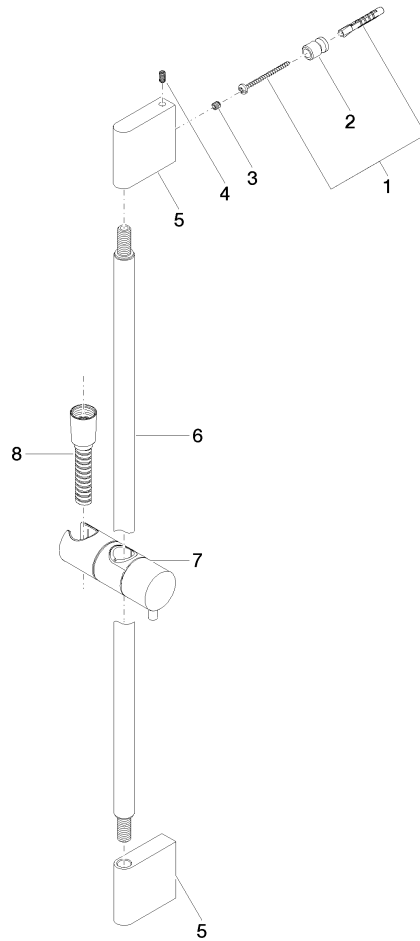

- Wandrohr mit Schieber
- Rohrdurchmesser 18 mm
- Stichmaß 853 mm
- Metallbrauseschlauch 1750 mm mit integriertem Verdrehschutz
- Brauseschlauchanschluss 3/8"

Dieser Artikel enthält keine Handbrause!

	Platin gebürstet	26 413 979-06
	Chrom	26 413 979-00
	Platin	26 413 979-08
	Dark Chrome	26 413 979-19
	Light Gold	26 413 979-26
	Light Gold gebürstet	26 413 979-27
	Messing gebürstet (23kt Gold)	26 413 979-28
	Schwarz matt	26 413 979-33
	Bronze gebürstet	26 413 979-42
	Champagne gebürstet (22kt Gold)	26 413 979-46
	Champagne (22kt Gold)	26 413 979-47
	Chrom gebürstet	26 413 979-93
	Dark Platinum gebürstet	26 413 979-99

Benötigtes Zubehör

	Handbrause - Platin gebürstet	28 017 979-06
--	--------------------------------------	---------------

Benötigtes Zubehör

	Handbrause FlowReduce - Platin gebürstet	28 018 979-06 0010
--	---	--------------------

ST 050 203 9979

mm [inches]

Zertifikate

WRAS_2009048. ACS_20 ACC LY 738. IAPMO_4976 (1).

Ersatzteilstückliste

Nr.	Artikelnummer	Benennung	Verbaumenge	Lieferzeit
1	05 17 20 726 02 90	Befestigungssatz	2	2
2	08 17 20 726 90	Halter	2	2
3	09 31 11 049 90	Stift	2	2
4	04 31 11 113 00 90	Stift	2	2
5	08 17 97 054-06	Halter	2	10
6	90 28 22 597 00-06	Halter	1	10
7	12 580 970-06	Schieber - Platin gebürstet	1	10
8	28 322 970-06	Metall-Brauseschlauch 1/2" x 3/8" x 1750 mm - Platin gebürstet	1	2